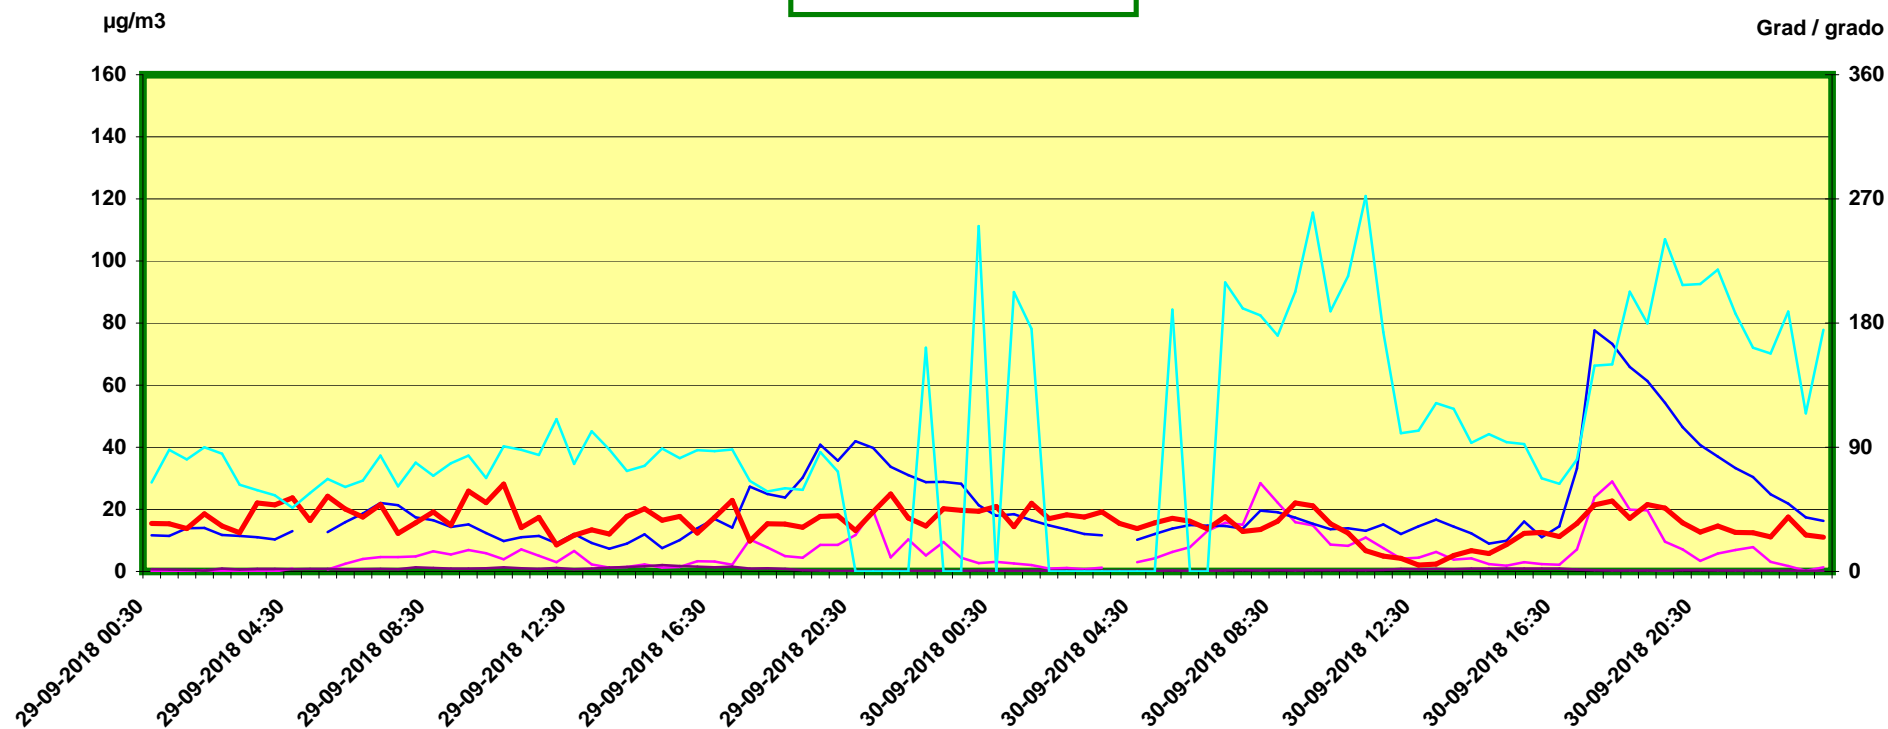

Innsbruck Sillhöfe

Zeitraum / Periodo di tempo: 29-09-2018 00:30 - 30-09-2018 24:00

Unkorrigierte Werte / Valori non corretti