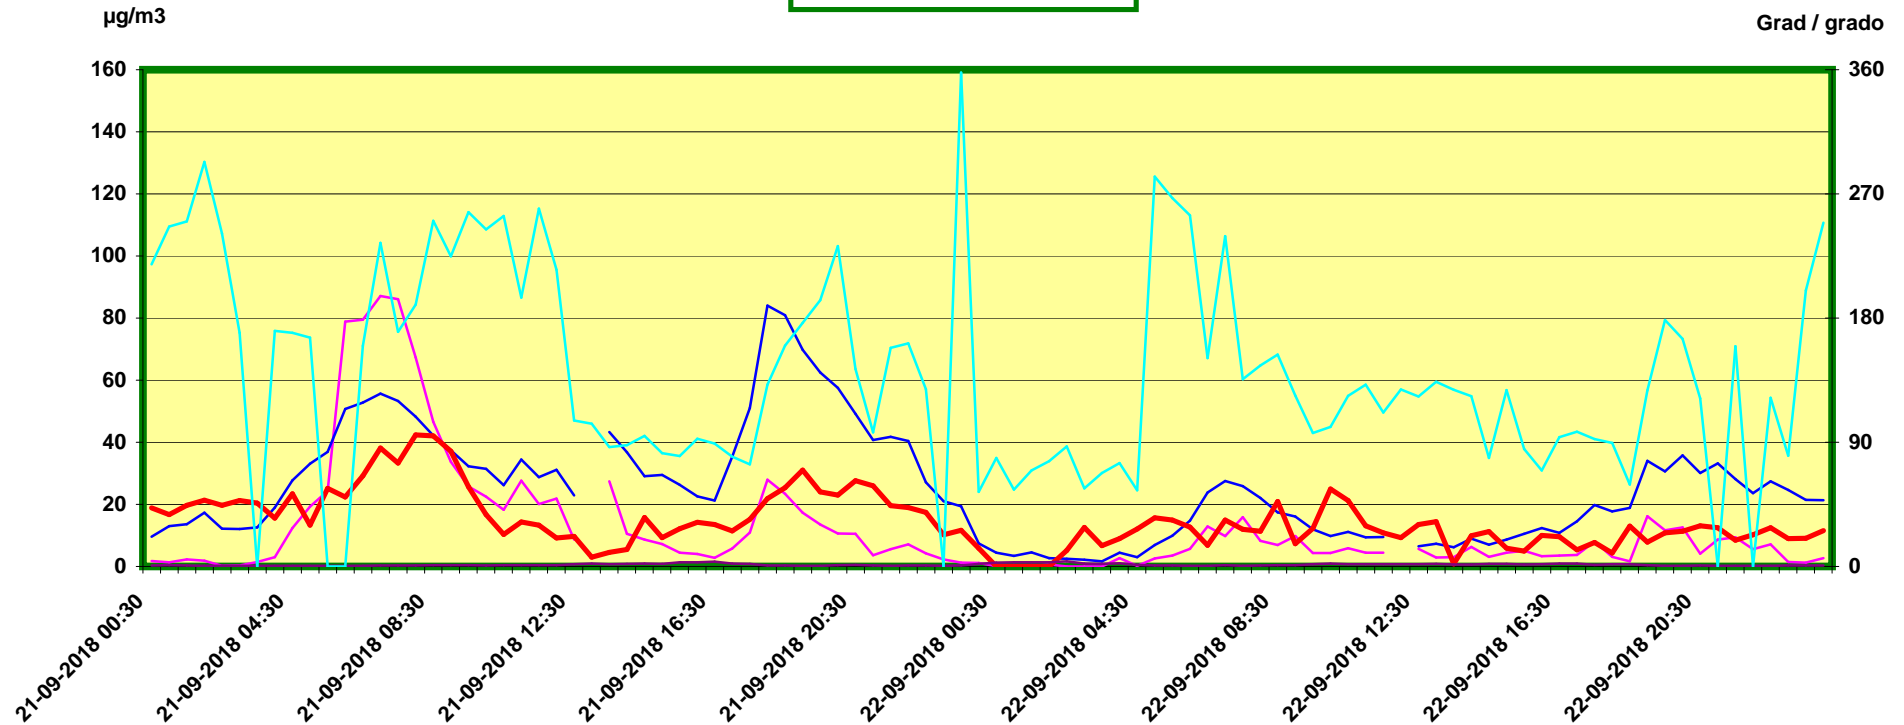

## Innsbruck Sillhöfe

Zeitraum / Periodo di tempo: 21-09-2018 00:30 - 22-09-2018 24:00

Unkorrigierte Werte / Valori non corretti

— Stickstoffmonoxid - Monossido di azoto / µg/m3

— Stickstoffdioxid - Biossido di azoto / µg/m3

— Feinstaub PM10 - Polveri sottili (diametro <10µm) / µg/m3

— Windgeschwindigkeit (arithm.) - Velocità del vento / m/s

— Windrichtung (vekt.) - Direzione del vento / Grad