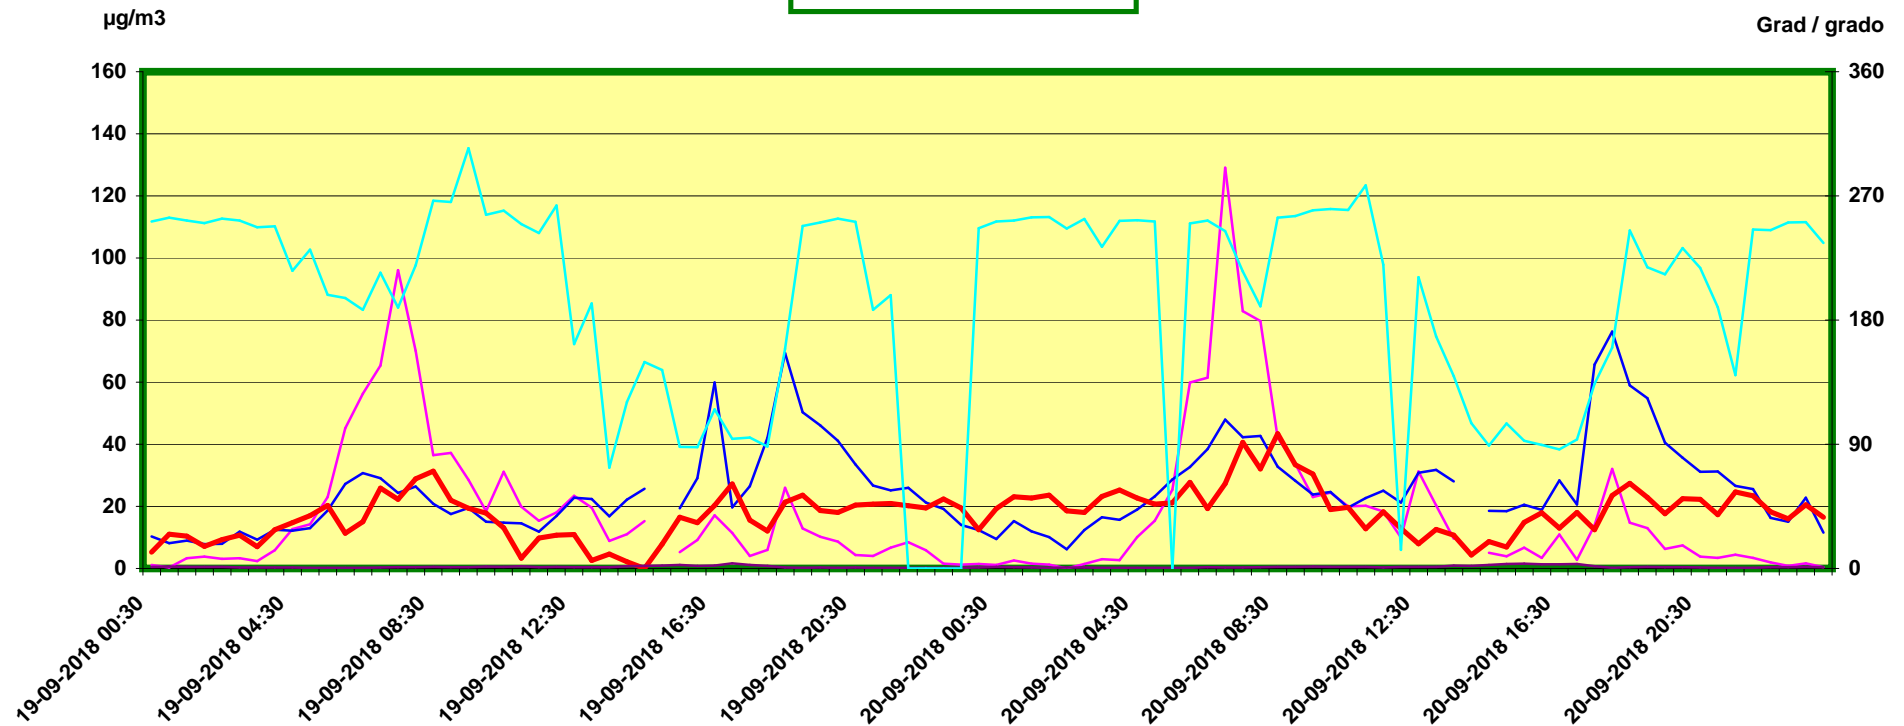

## Innsbruck Sillhöfe

Zeitraum / Periodo di tempo: 19-09-2018 00:30 - 20-09-2018 24:00

Unkorrigierte Werte / Valori non corretti

— Stickstoffmonoxid - Monossido di azoto / ug/m3

— Stickstoffdioxid - Biossido di azoto / ug/m3

— Feinstaub PM10 - Polveri sottili (diametro <10µm) / ug/m3

— Windgeschwindigkeit (arithm.) - Velocità del vento / m/s

— Windrichtung (vekt.) - Direzione del vento / Grad