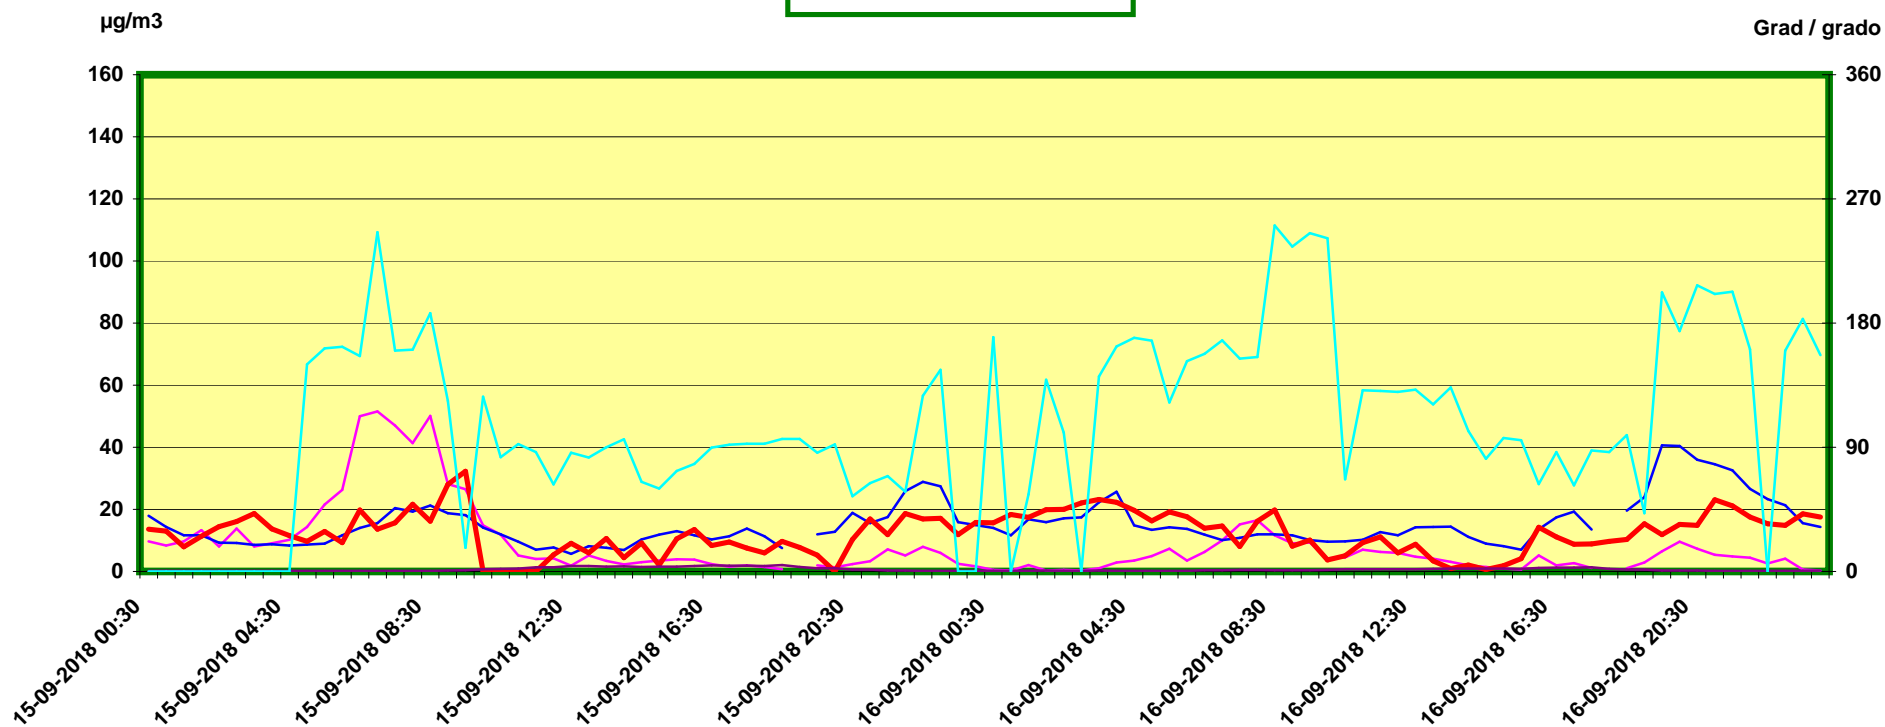

Innsbruck Sillhöfe

Zeitraum / Periodo di tempo: 15-09-2018 00:30 - 16-09-2018 24:00

Unkorrigierte Werte / Valori non corretti