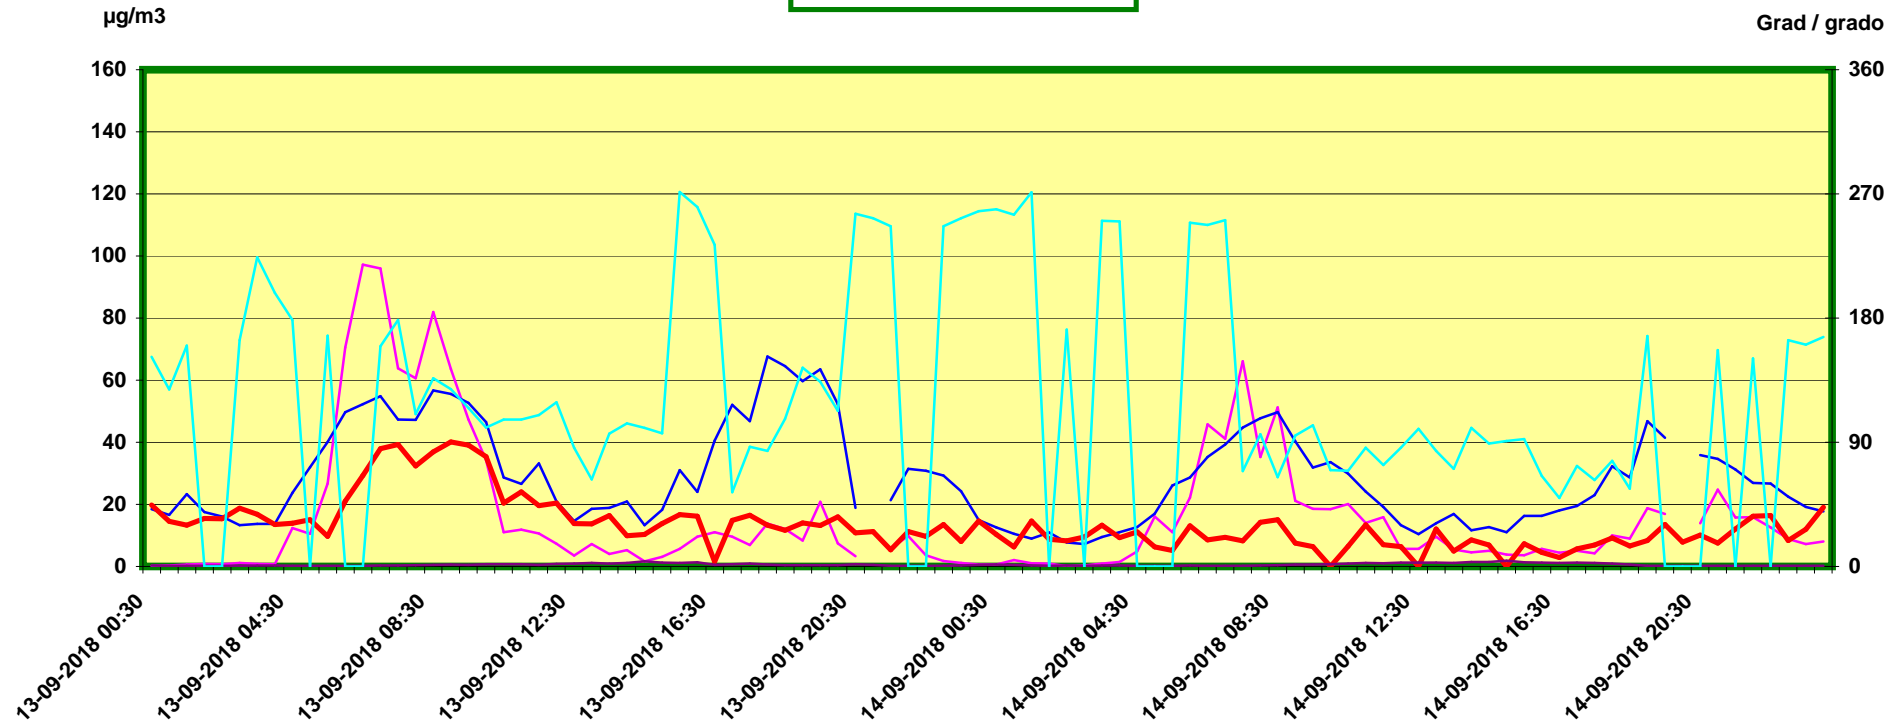

## Innsbruck Sillhöfe

Zeitraum / Periodo di tempo: 13-09-2018 00:30 - 14-09-2018 24:00

Unkorrigierte Werte / Valori non corretti

— Stickstoffmonoxid - Monossido di azoto / µg/m3

— Stickstoffdioxid - Biossido di azoto / µg/m3

— Feinstaub PM10 - Polveri sottili (diametro <10µm) / µg/m3

— Windgeschwindigkeit (arithm.) - Velocità del vento / m/s

— Windrichtung (vekt.) - Direzione del vento / Grad