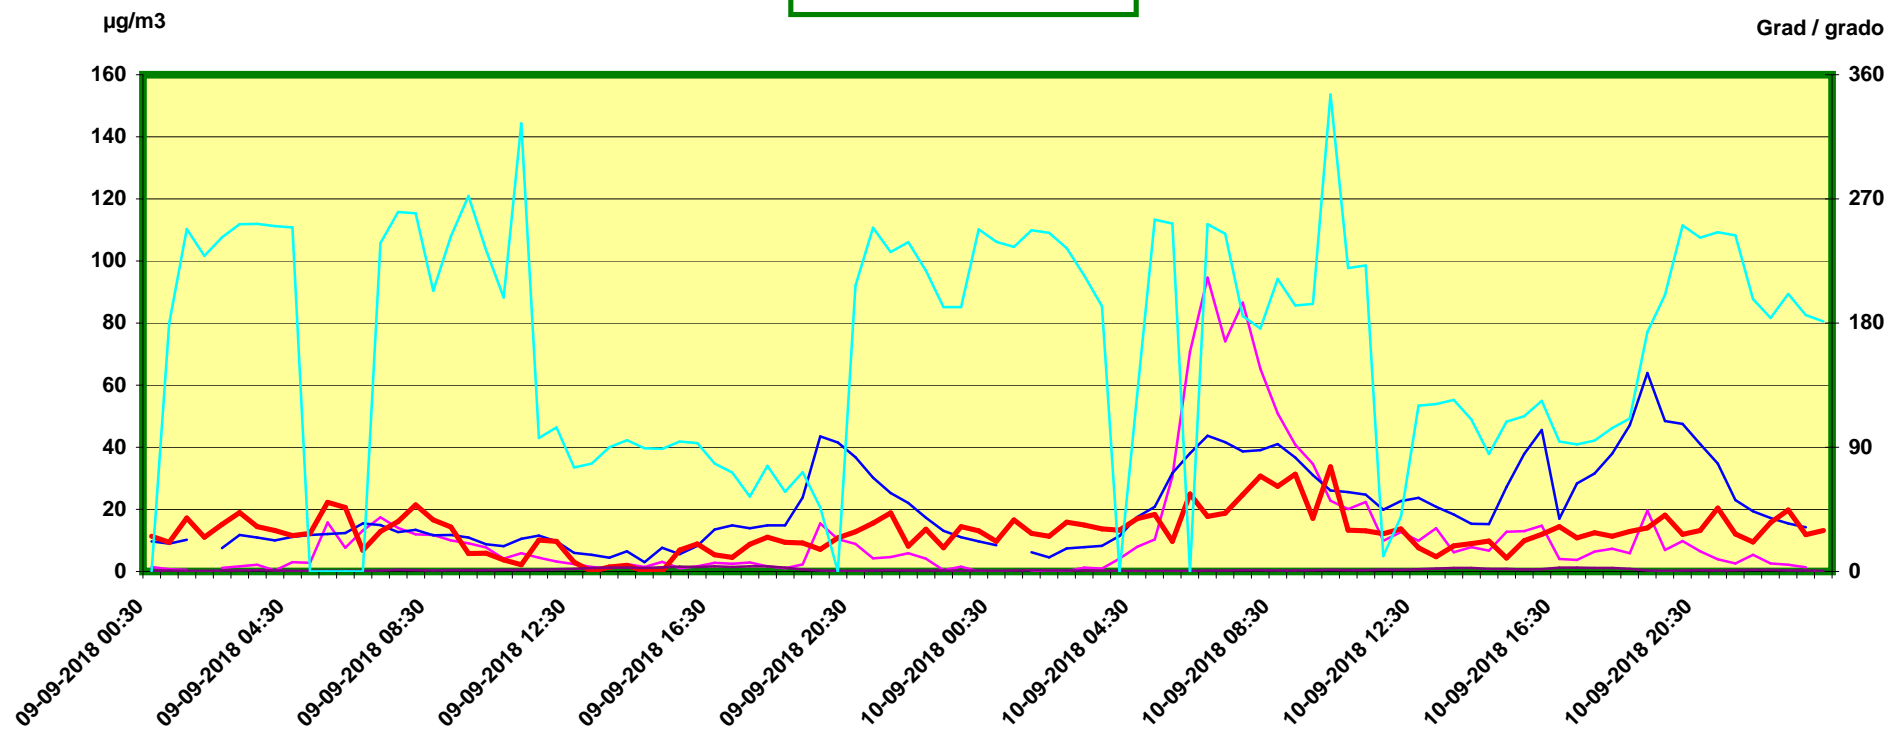

Innsbruck Sillhöfe

Zeitraum / Periodo di tempo: 09-09-2018 00:30 - 10-09-2018 24:00

Unkorrigierte Werte / Valori non corretti