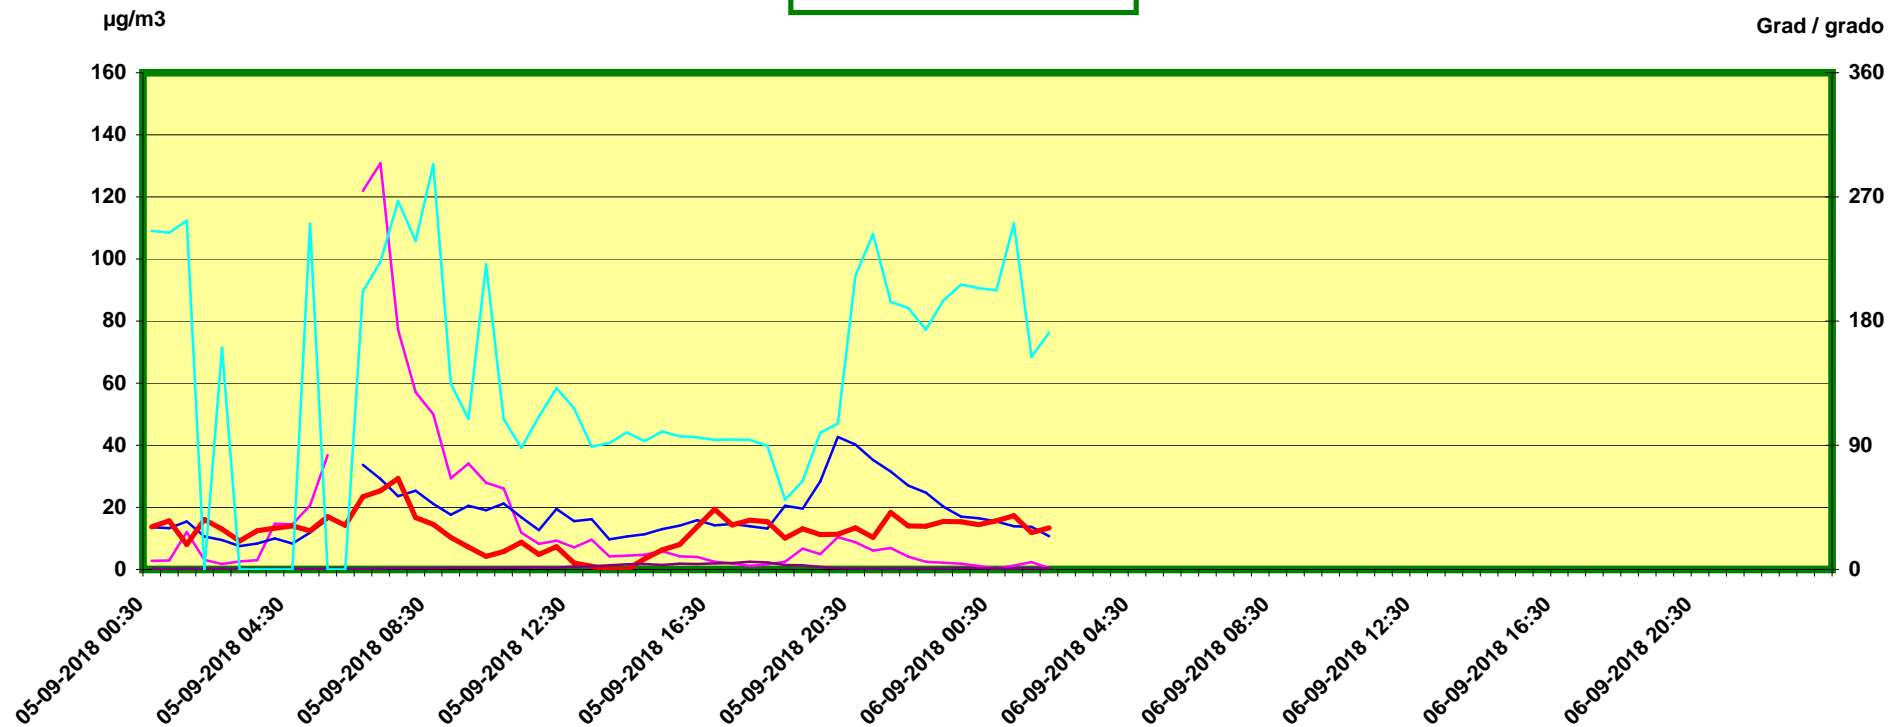

Innsbruck Sillhöfe

Zeitraum / Periodo di tempo: 05-09-2018 00:30 - 06-09-2018 24:00

Unkorrigierte Werte / Valori non corretti