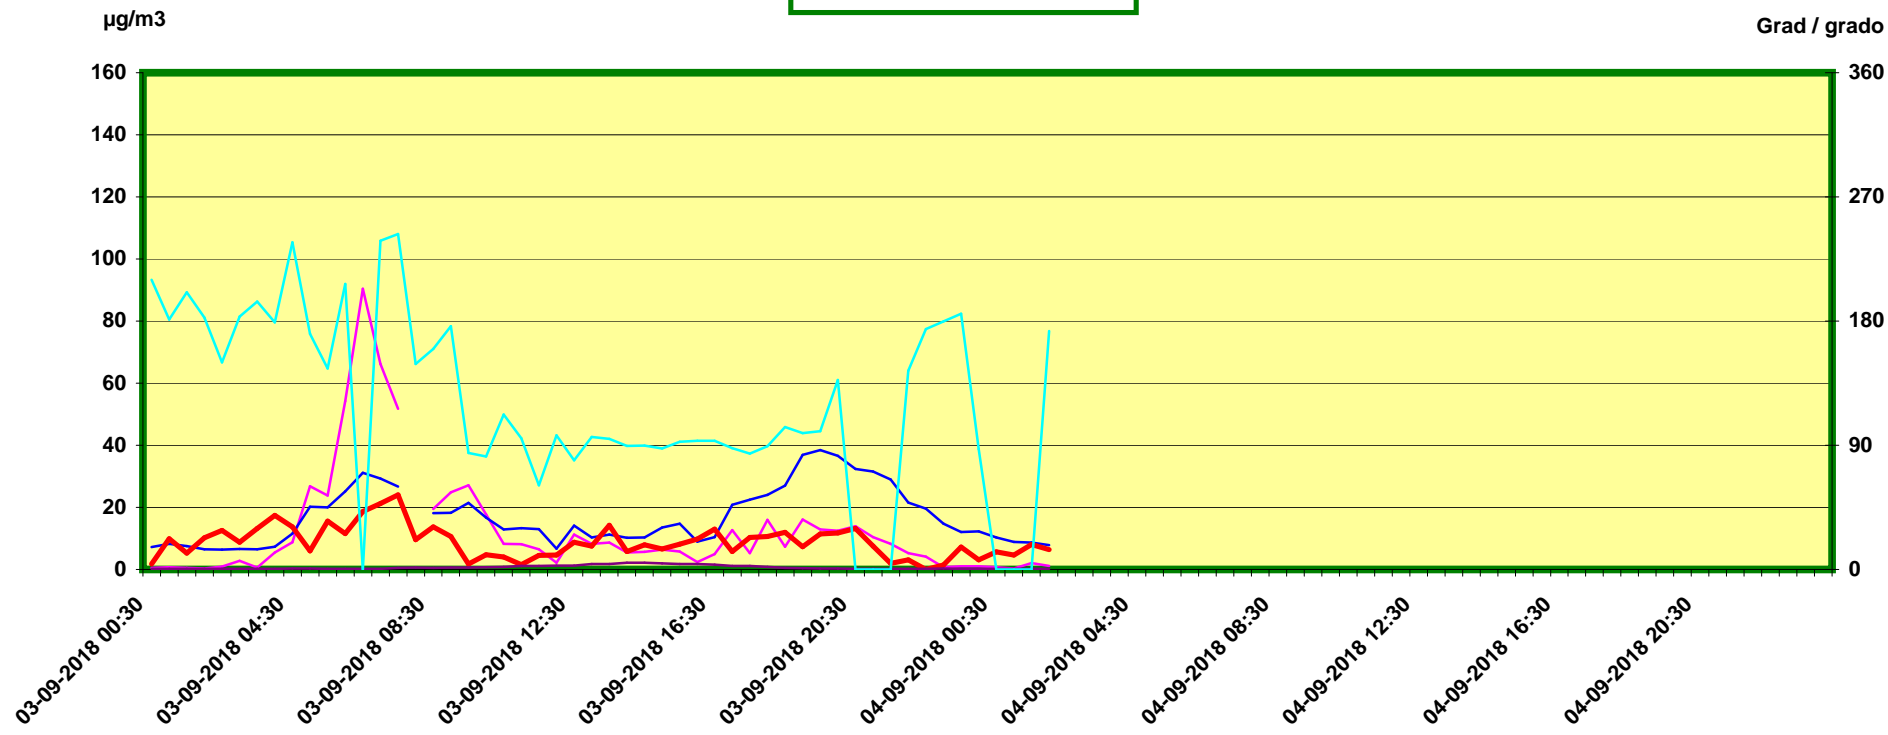

Innsbruck Sillhöfe

Zeitraum / Periodo di tempo: 03-09-2018 00:30 - 04-09-2018 24:00 Unkorrigierte Werte / Valori non corretti