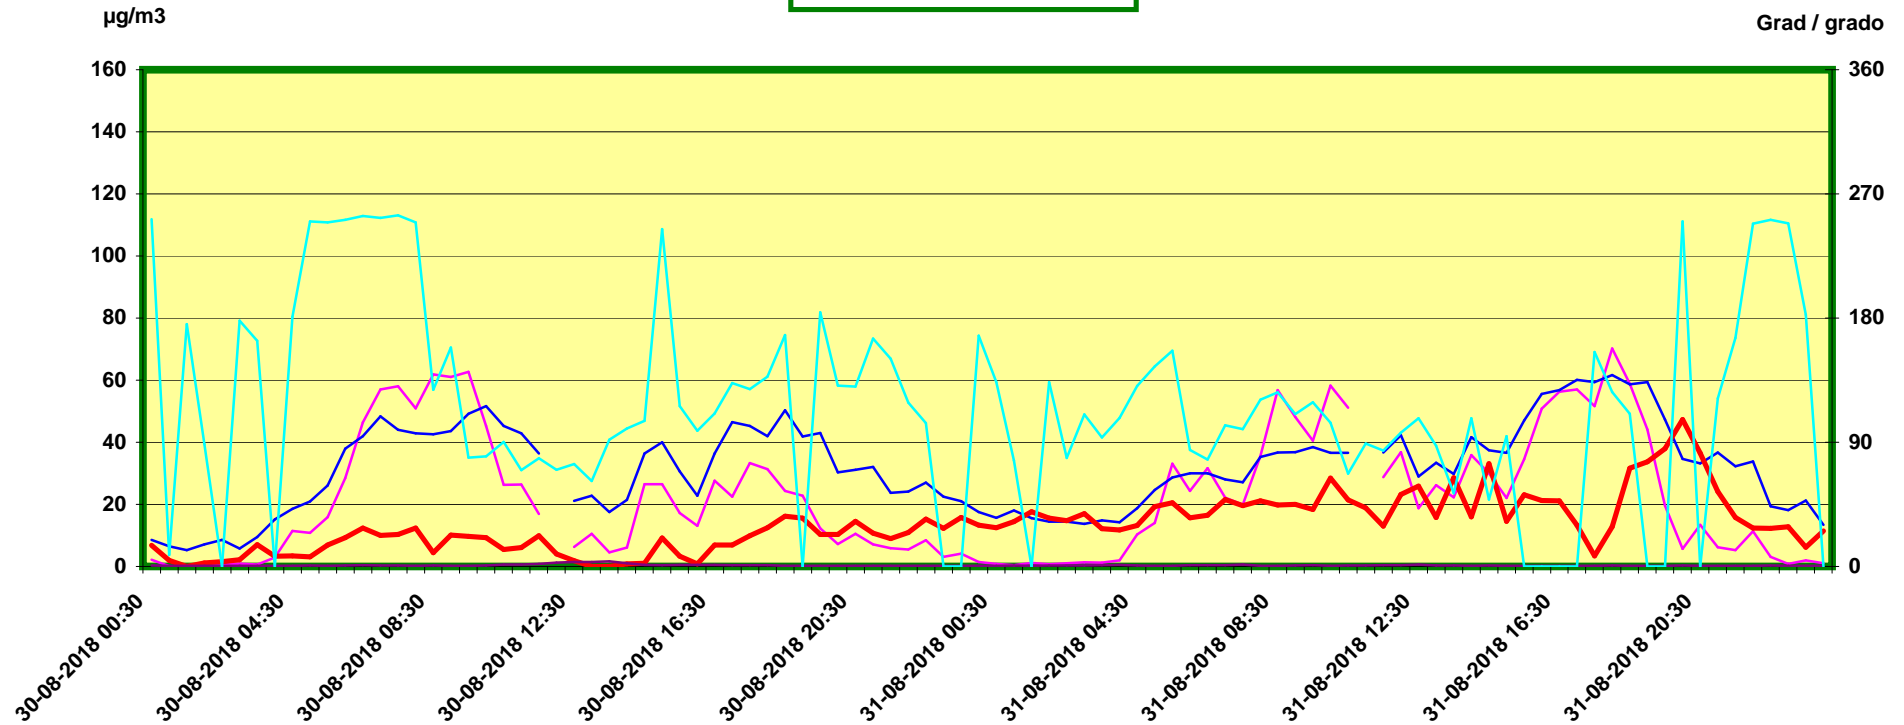

Innsbruck Sillhöfe

Zeitraum / Periodo di tempo: 30-08-2018 00:30 - 31-08-2018 24:00

Unkorrigierte Werte / Valori non corretti

— Stickstoffmonoxid - Monossido di azoto / ug/m3

— Stickstoffdioxid - Biossido di azoto / ug/m3

— Feinstaub PM10 - Polveri sottili (diametro <10µm) / ug/m3

— Windgeschwindigkeit (arithm.) - Velocità del vento / m/s

— Windrichtung (vekt.) - Direzione del vento / Grad