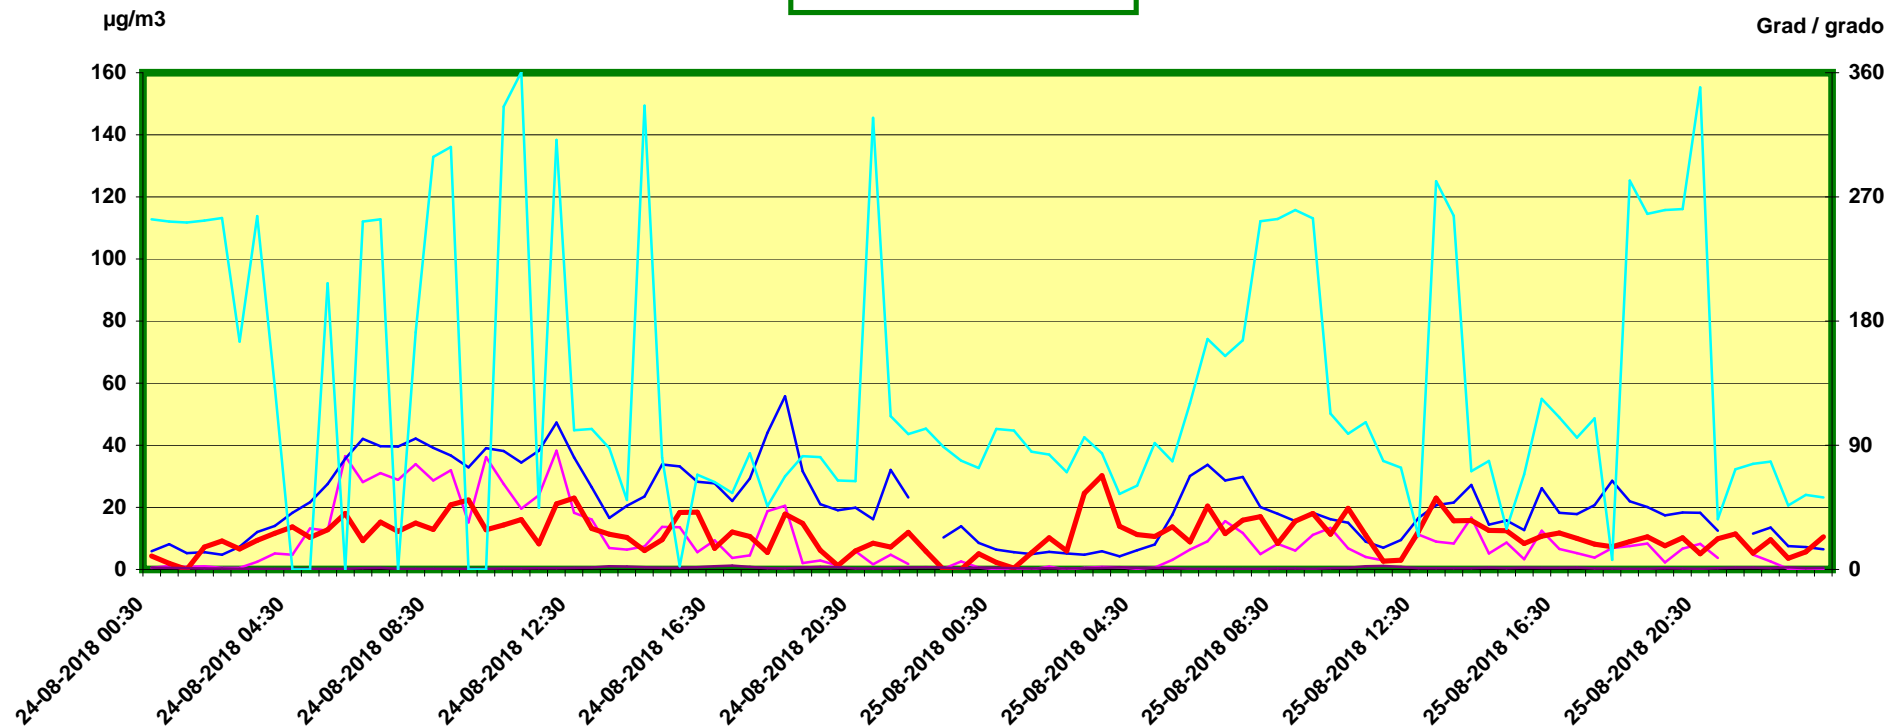

## Innsbruck Sillhöfe

Zeitraum / Periodo di tempo: 24-08-2018 00:30 - 25-08-2018 24:00

Unkorrigierte Werte / Valori non corretti