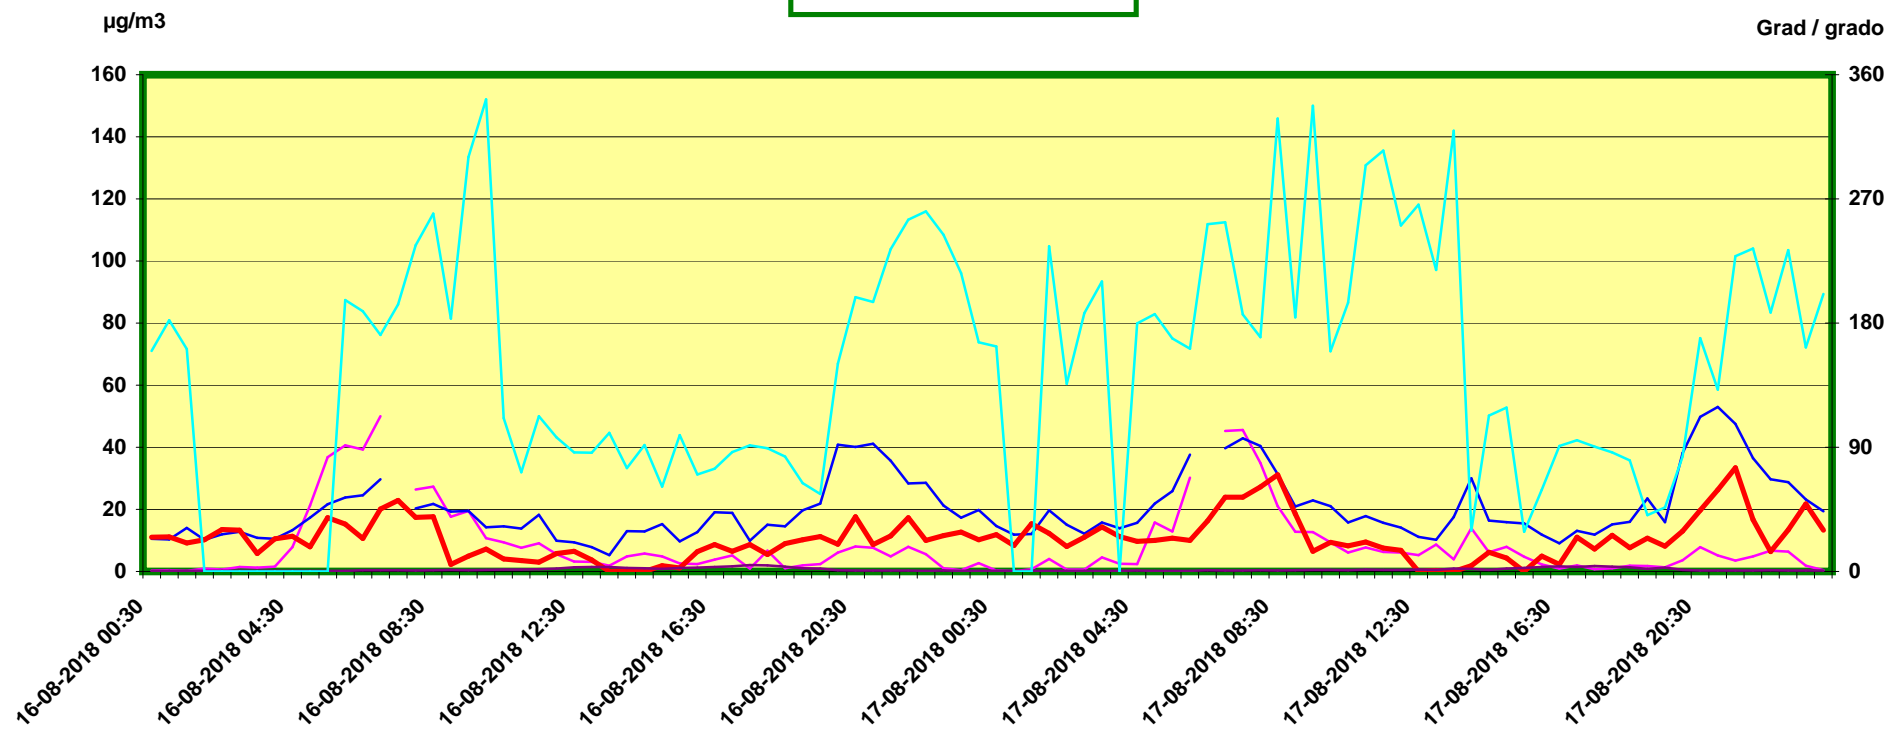

Innsbruck Sillhöfe

Zeitraum / Periodo di tempo: 16-08-2018 00:30 - 17-08-2018 24:00

Unkorrigierte Werte / Valori non corretti