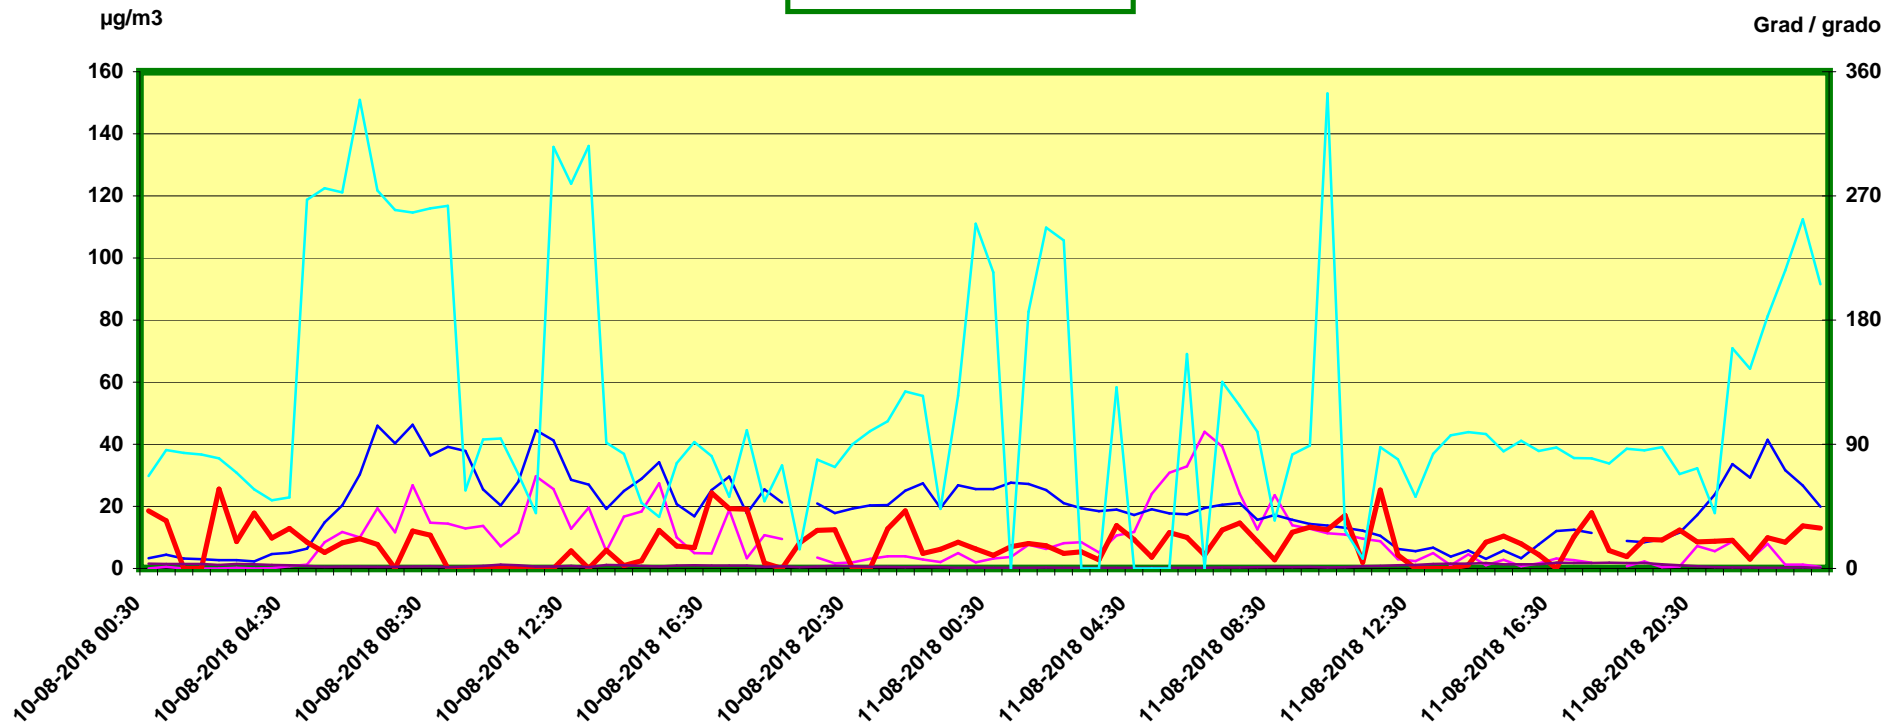

## Innsbruck Sillhöfe

Zeitraum / Periodo di tempo: 10-08-2018 00:30 - 11-08-2018 24:00

Unkorrigierte Werte / Valori non corretti

— Stickstoffmonoxid - Monossido di azoto / ug/m3

— Stickstoffdioxid - Biossido di azoto / ug/m3

— Feinstaub PM10 - Polveri sottili (diametro <10µm) / ug/m3

— Windgeschwindigkeit (arithm.) - Velocità del vento / m/s

— Windrichtung (vekt.) - Direzione del vento / Grad