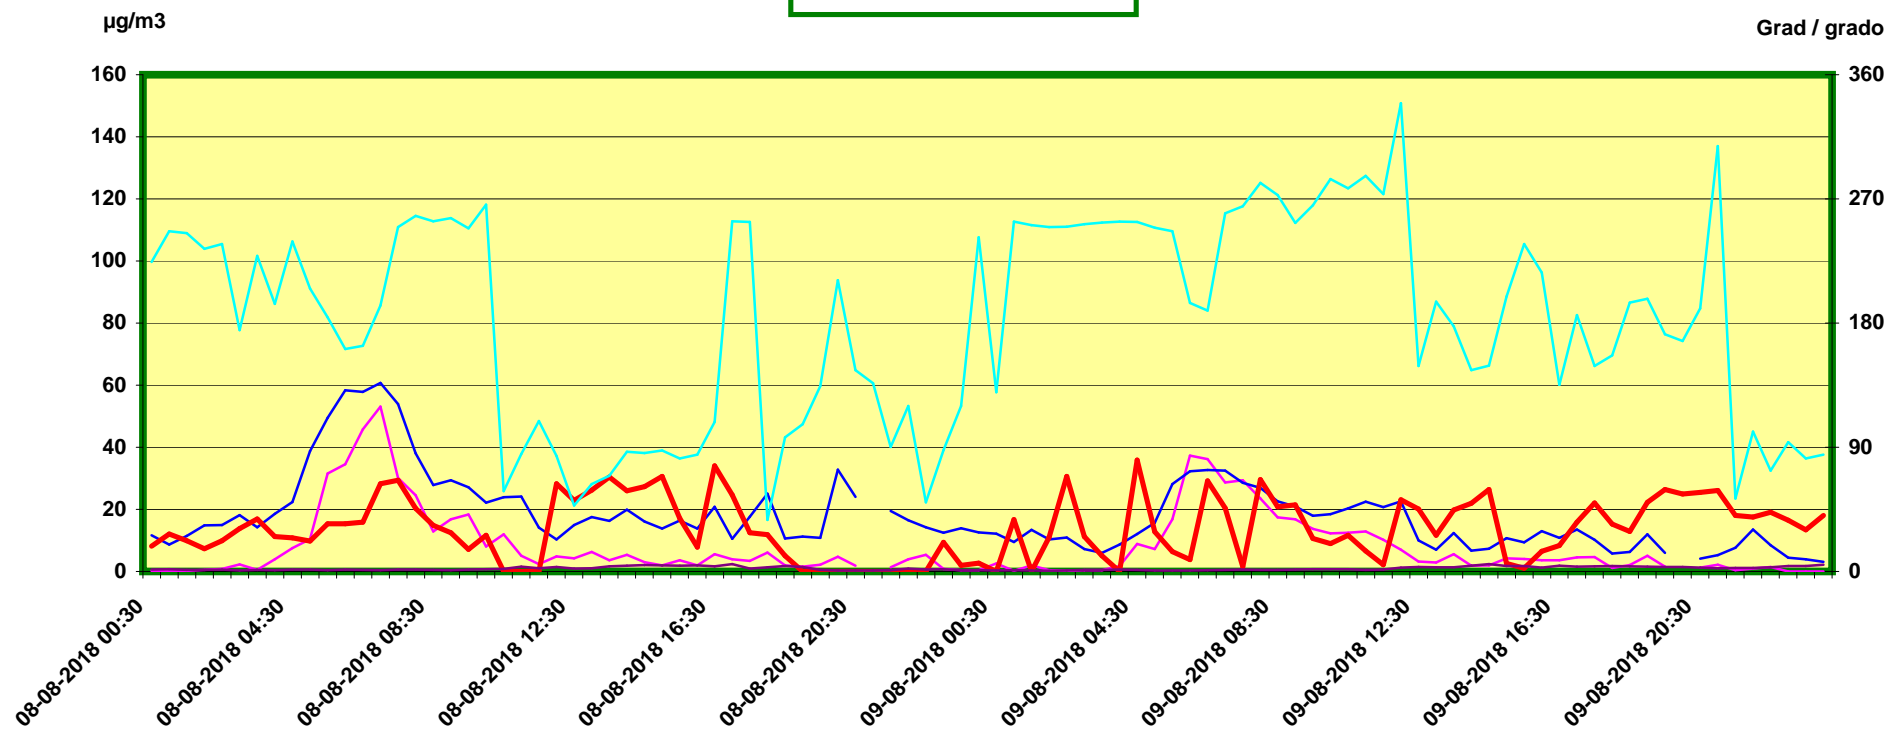

Innsbruck Sillhöfe

Zeitraum / Periodo di tempo: 08-08-2018 00:30 - 09-08-2018 24:00

Unkorrigierte Werte / Valori non corretti