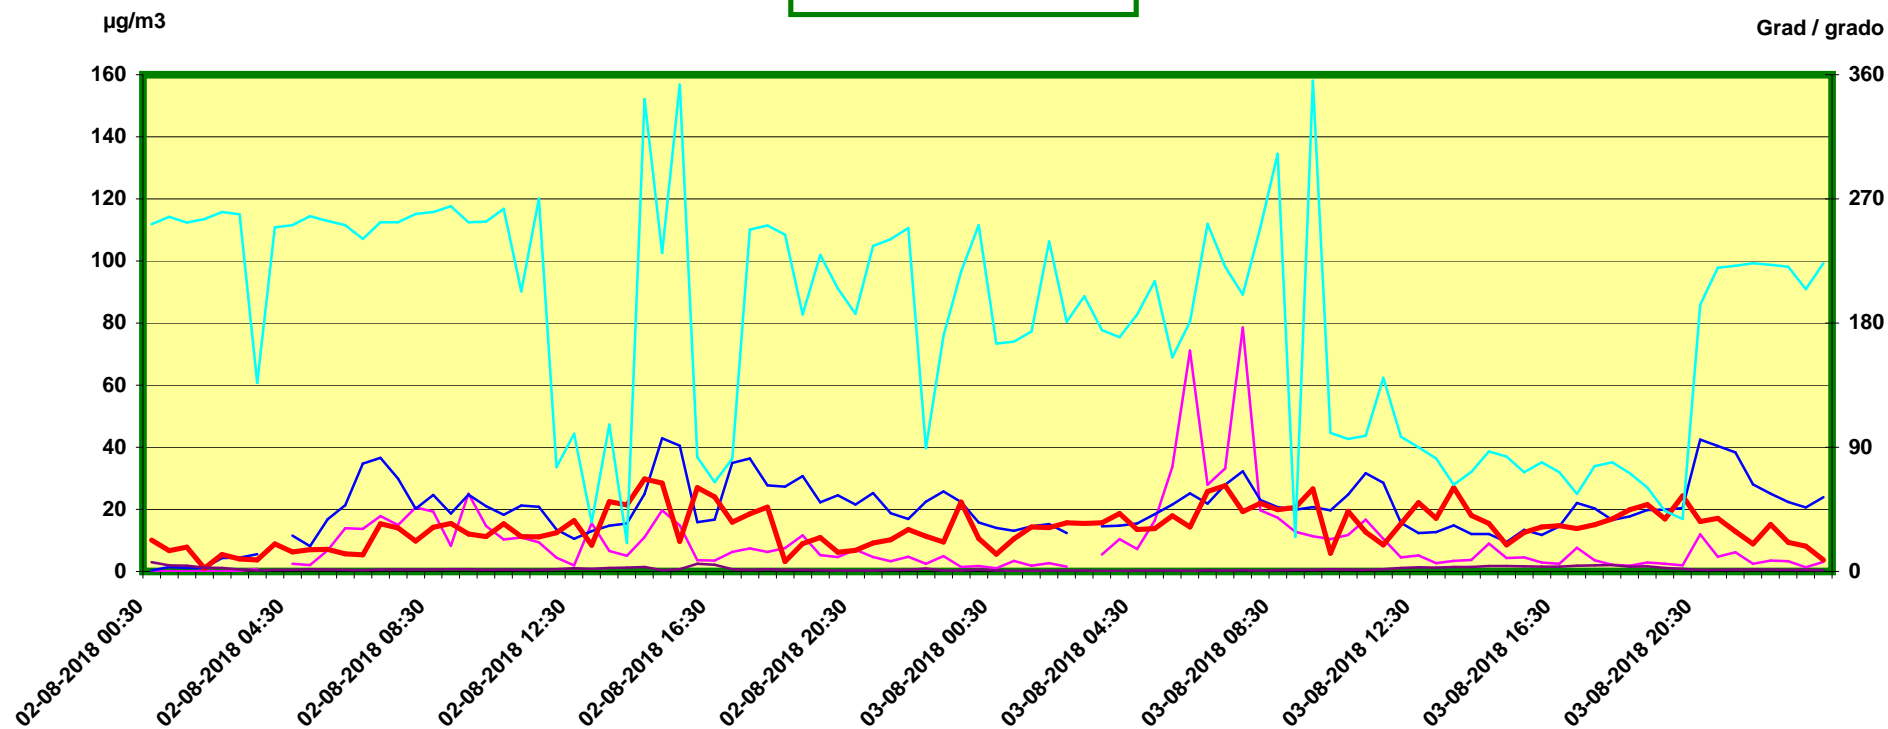

Innsbruck Sillhöfe

Zeitraum / Periodo di tempo: 02-08-2018 00:30 - 03-08-2018 24:00

Unkorrigierte Werte / Valori non corretti