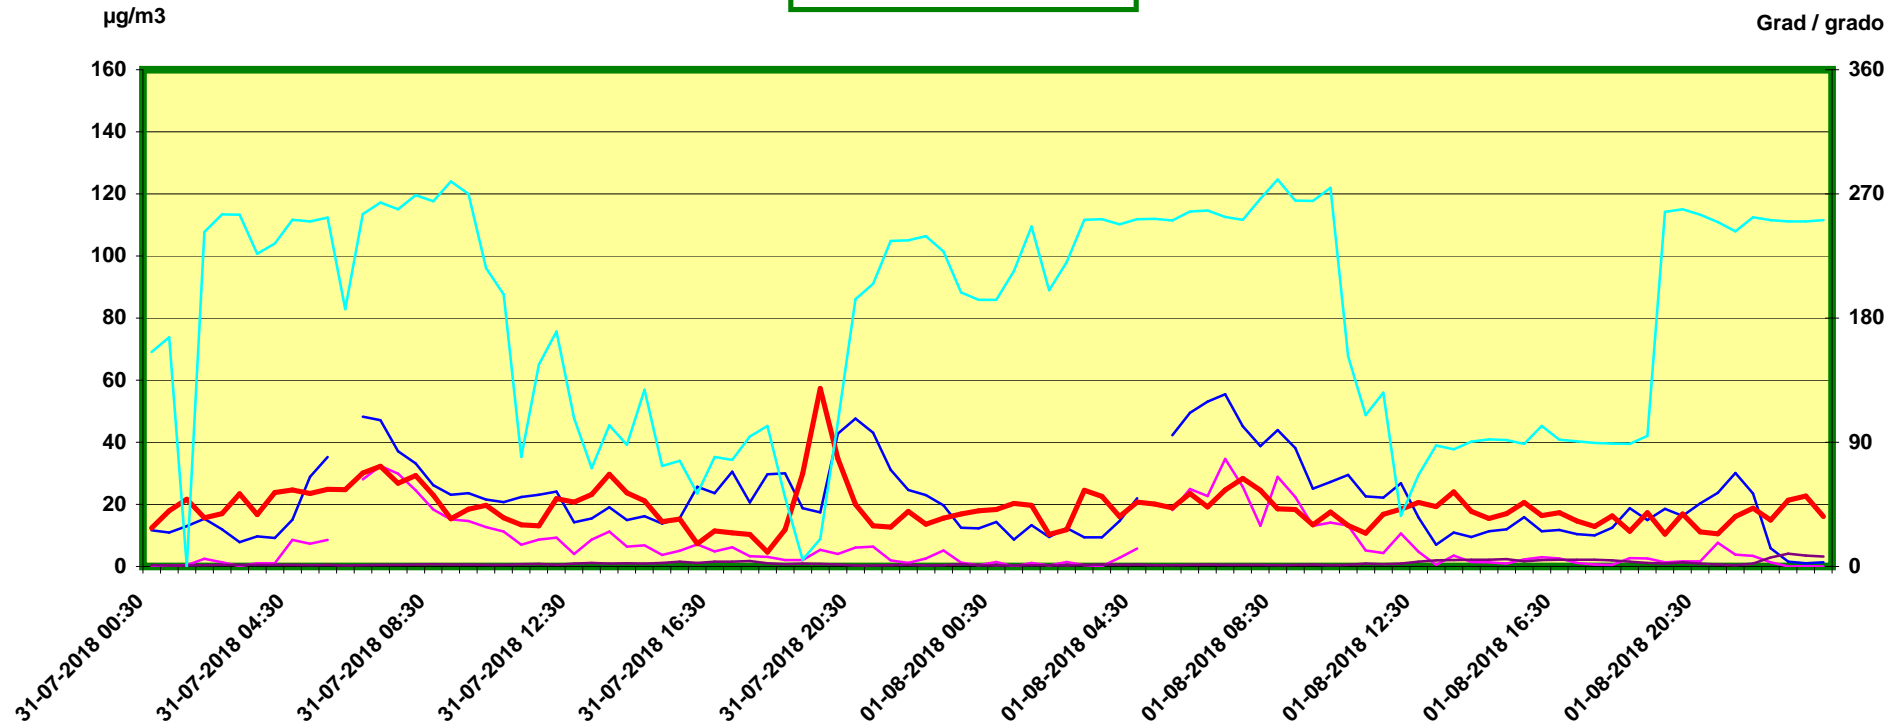

Innsbruck Sillhöfe

Zeitraum / Periodo di tempo: 31-07-2018 00:30 - 01-08-2018 24:00

Unkorrigierte Werte / Valori non corretti

— Stickstoffmonoxid - Monossido di azoto / µg/m³

— Stickstoffdioxid - Biossido di azoto / µg/m³

— Feinstaub PM10 - Polveri sottili (diametro <10µm) / µg/m³

— Windgeschwindigkeit (arithm.) - Velocità del vento / m/s

— Windrichtung (vekt.) - Direzione del vento / Grad