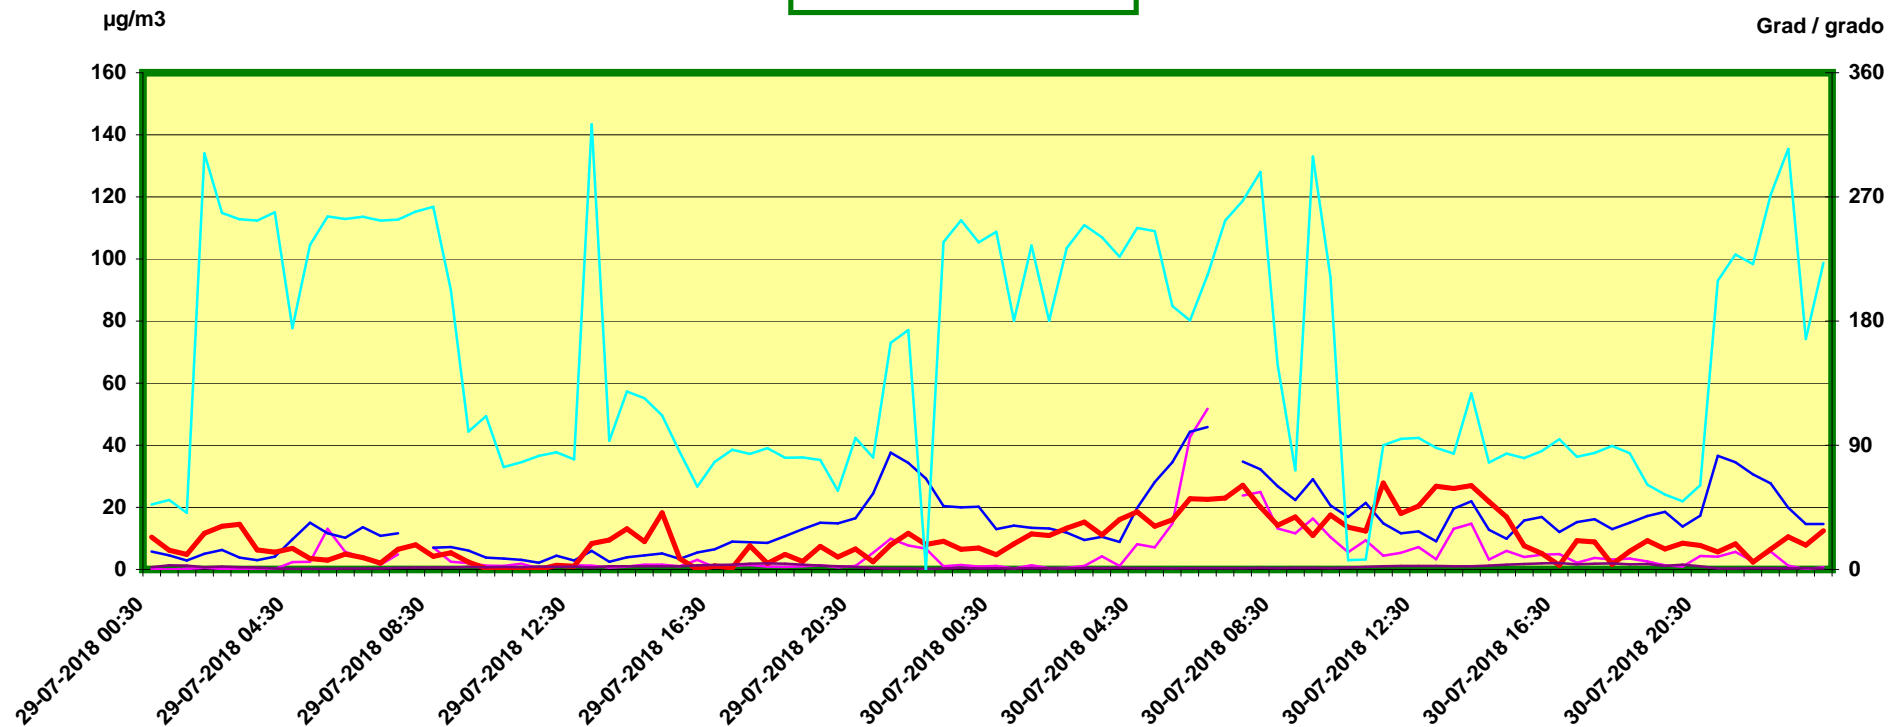

Innsbruck Sillhöfe

Zeitraum / Periodo di tempo: 29-07-2018 00:30 - 30-07-2018 24:00

Unkorrigierte Werte / Valori non corretti