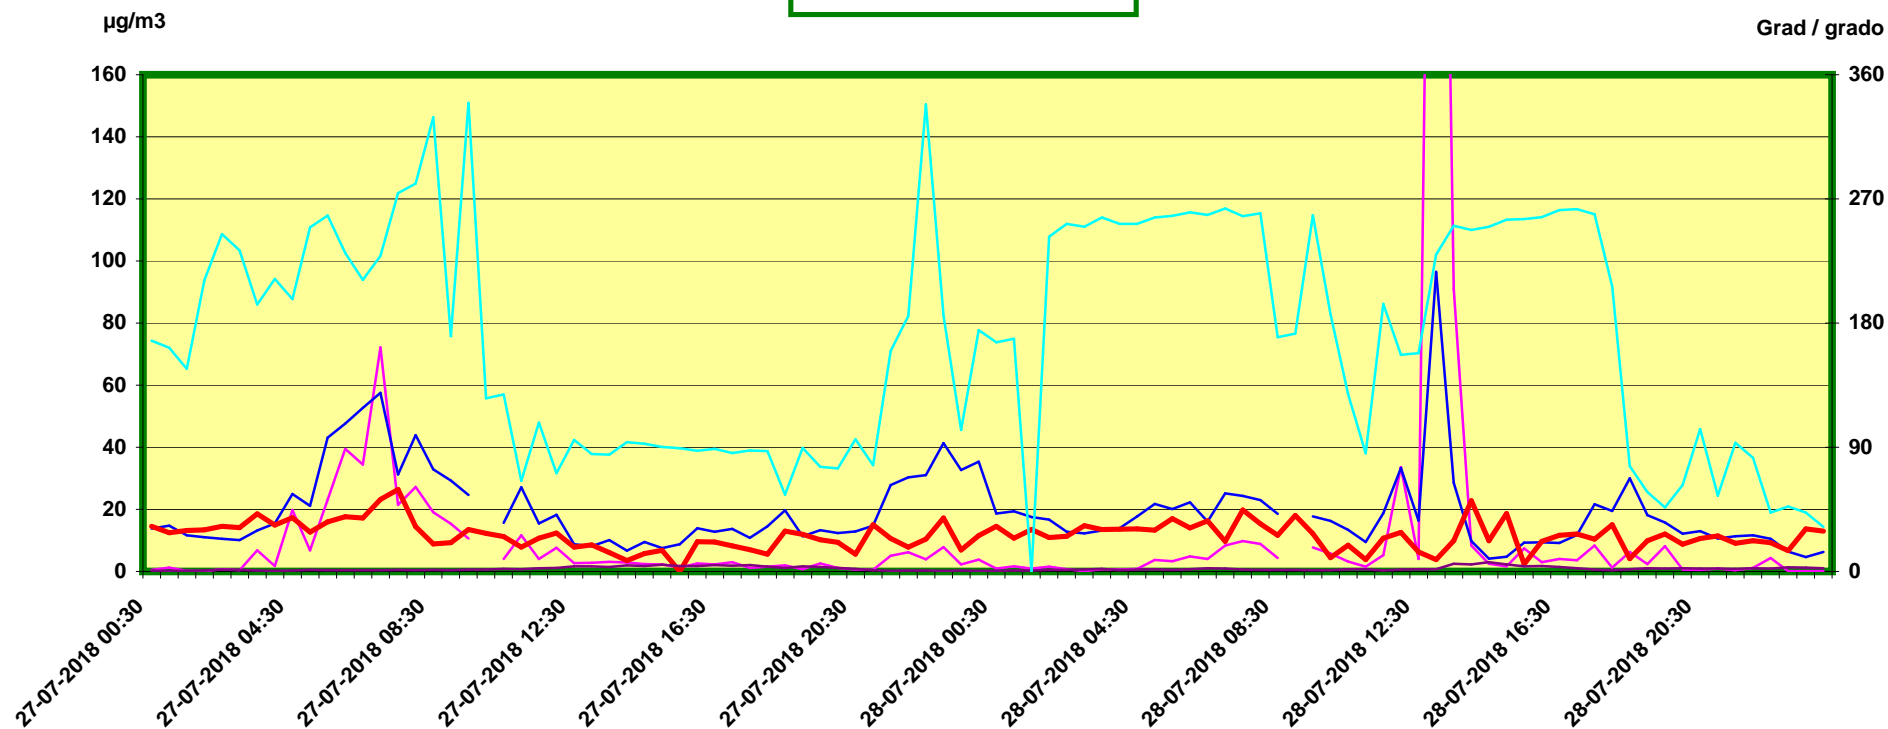

## Innsbruck Sillhöfe

Zeitraum / Periodo di tempo: 27-07-2018 00:30 - 28-07-2018 24:00

Unkorrigierte Werte / Valori non corretti