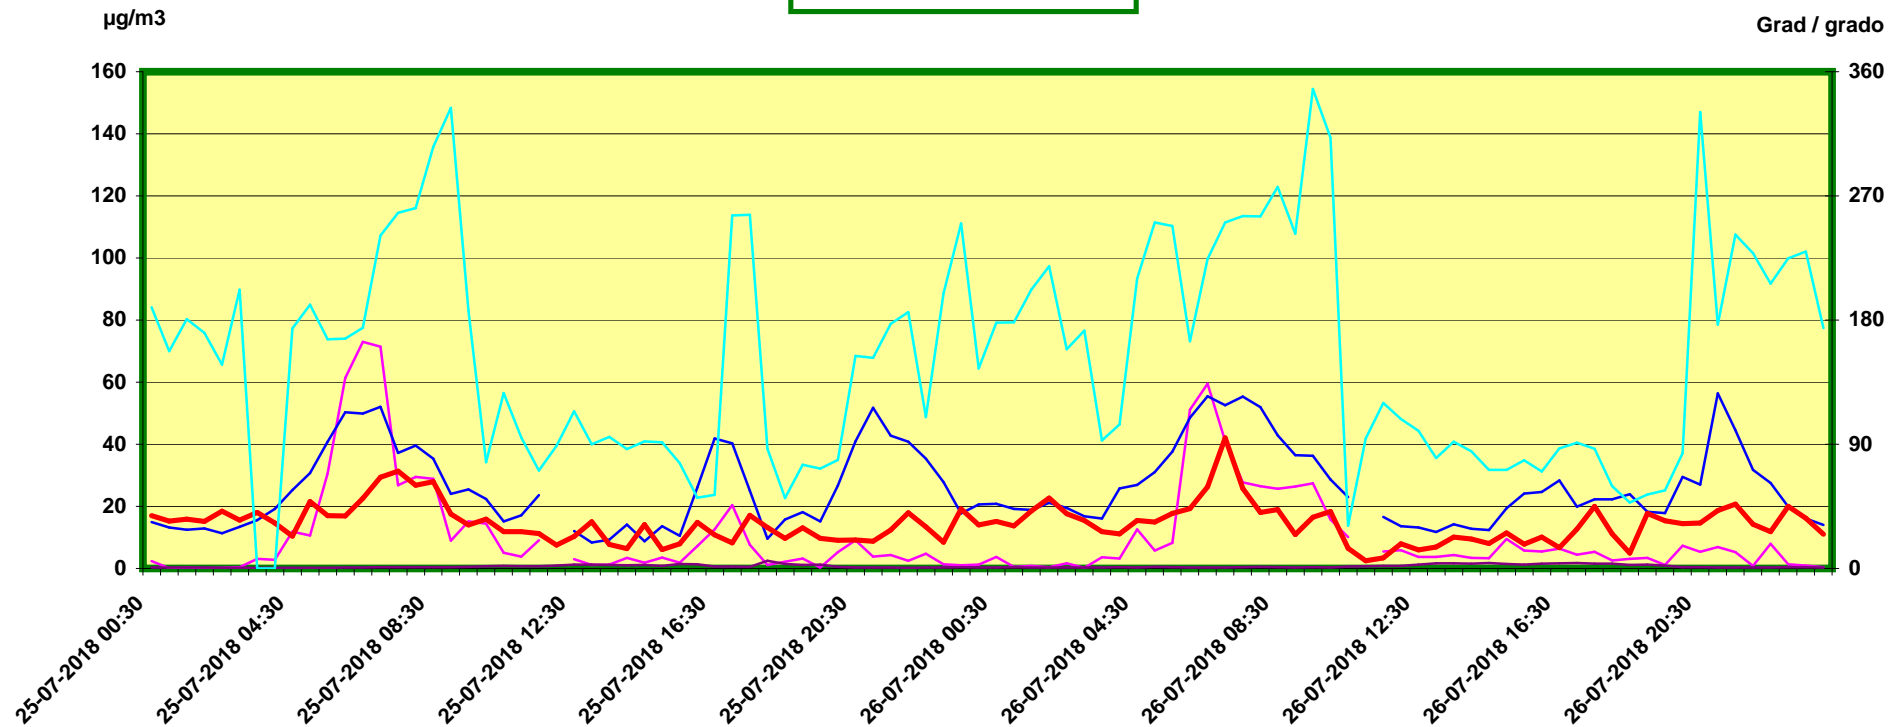

Innsbruck Sillhöfe

Zeitraum / Periodo di tempo: 25-07-2018 00:30 - 26-07-2018 24:00

Unkorrigierte Werte / Valori non corretti

— Stickstoffmonoxid - Monossido di azoto / µg/m³

— Stickstoffdioxid - Biossido di azoto / µg/m³

— Feinstaub PM10 - Polveri sottili (diametro <10µm) / µg/m³

— Windgeschwindigkeit (arithm.) - Velocità del vento / m/s

— Windrichtung (vekt.) - Direzione del vento / Grad