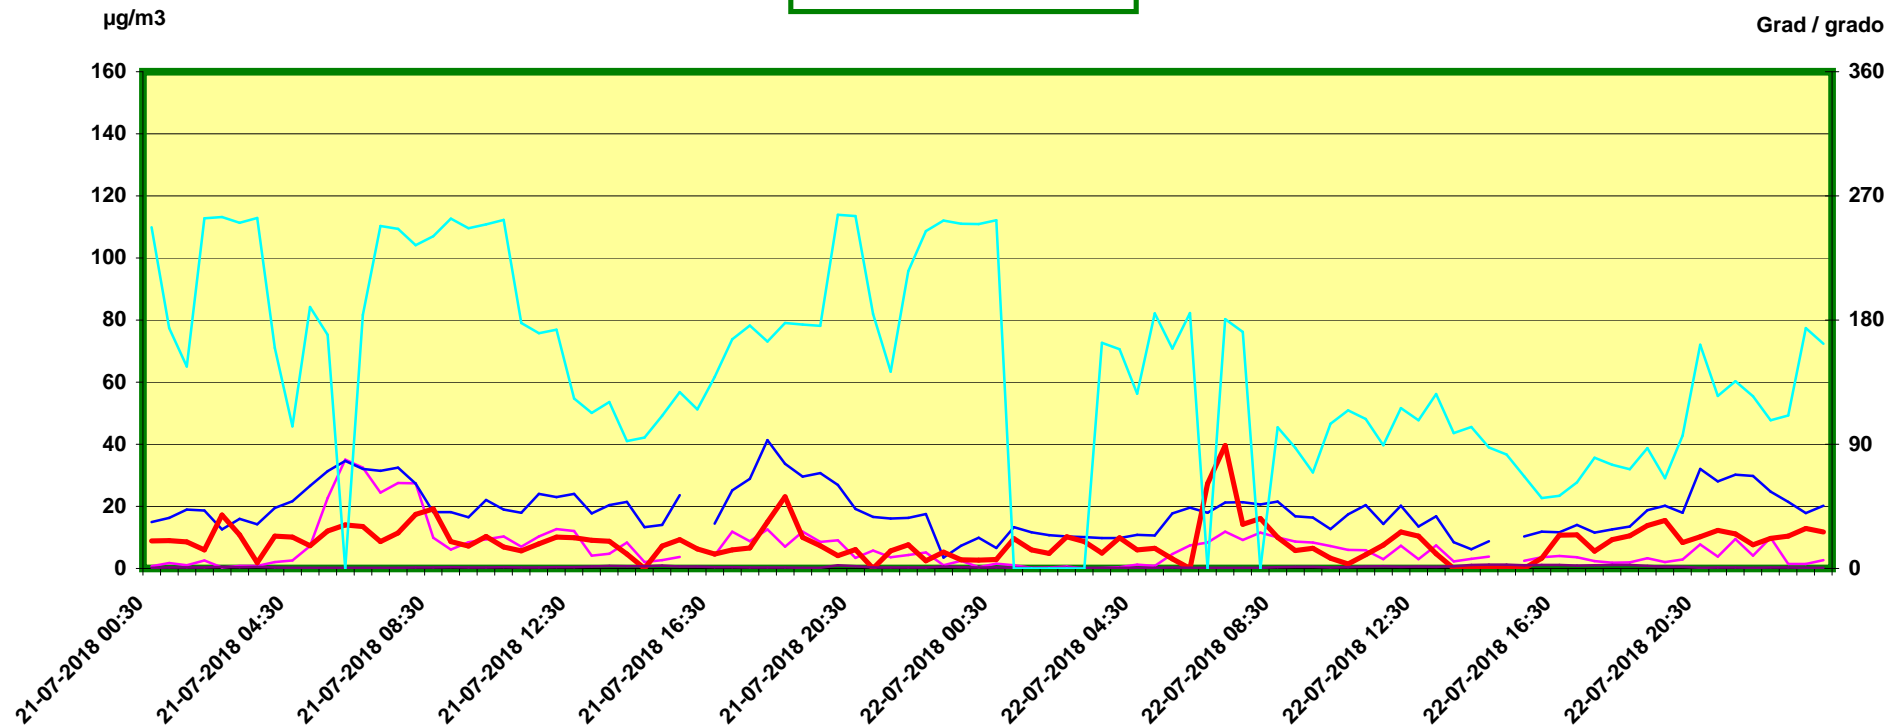

Innsbruck Sillhöfe

Zeitraum / Periodo di tempo: 21-07-2018 00:30 - 22-07-2018 24:00

Unkorrigierte Werte / Valori non corretti

— Stickstoffmonoxid - Monossido di azoto / ug/m3

— Stickstoffdioxid - Biossido di azoto / ug/m3

— Feinstaub PM10 - Polveri sottili (diametro <10µm) / ug/m3

— Windgeschwindigkeit (arithm.) - Velocità del vento / m/s

— Windrichtung (vekt.) - Direzione del vento / Grad