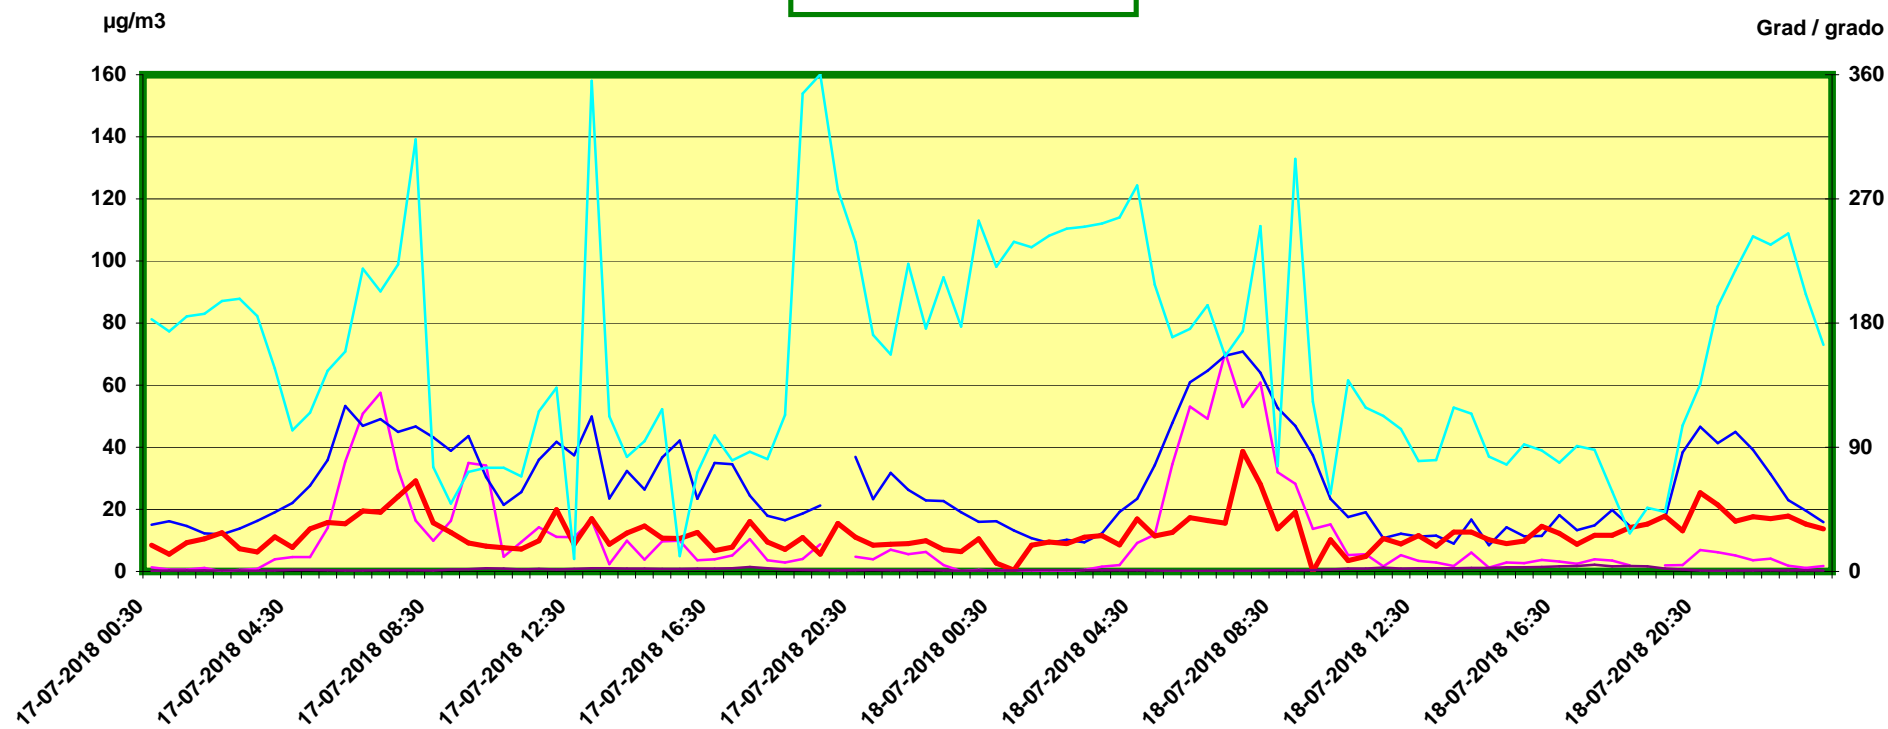

Innsbruck Sillhöfe

Zeitraum / Periodo di tempo: 17-07-2018 00:30 - 18-07-2018 24:00

Unkorrigierte Werte / Valori non corretti