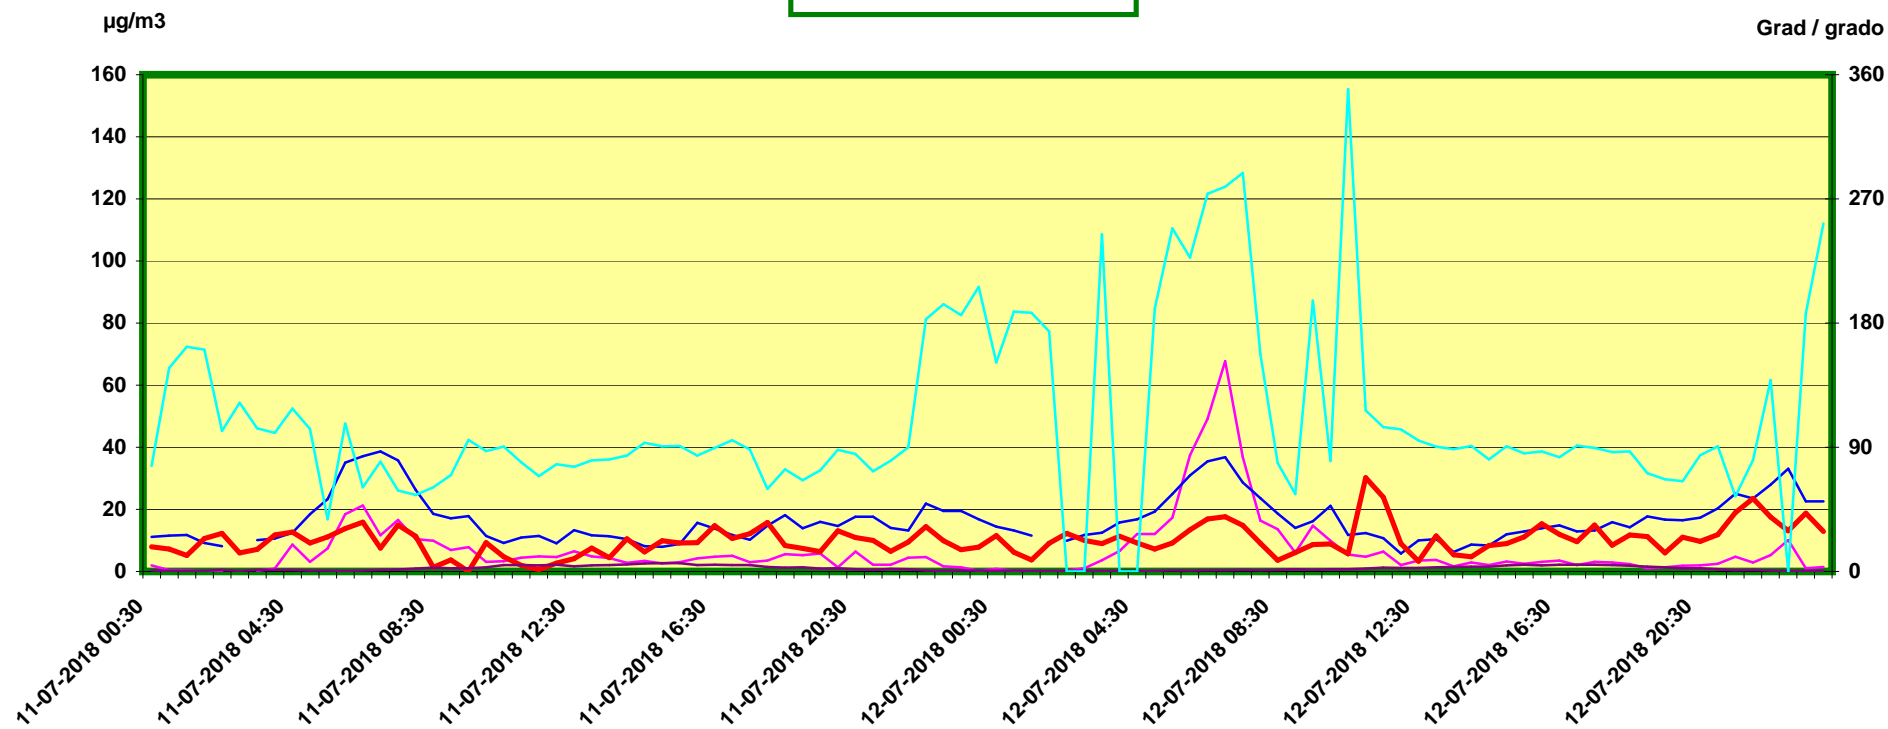

Innsbruck Sillhöfe

Zeitraum / Periodo di tempo: 11-07-2018 00:30 - 12-07-2018 24:00

Unkorrigierte Werte / Valori non corretti