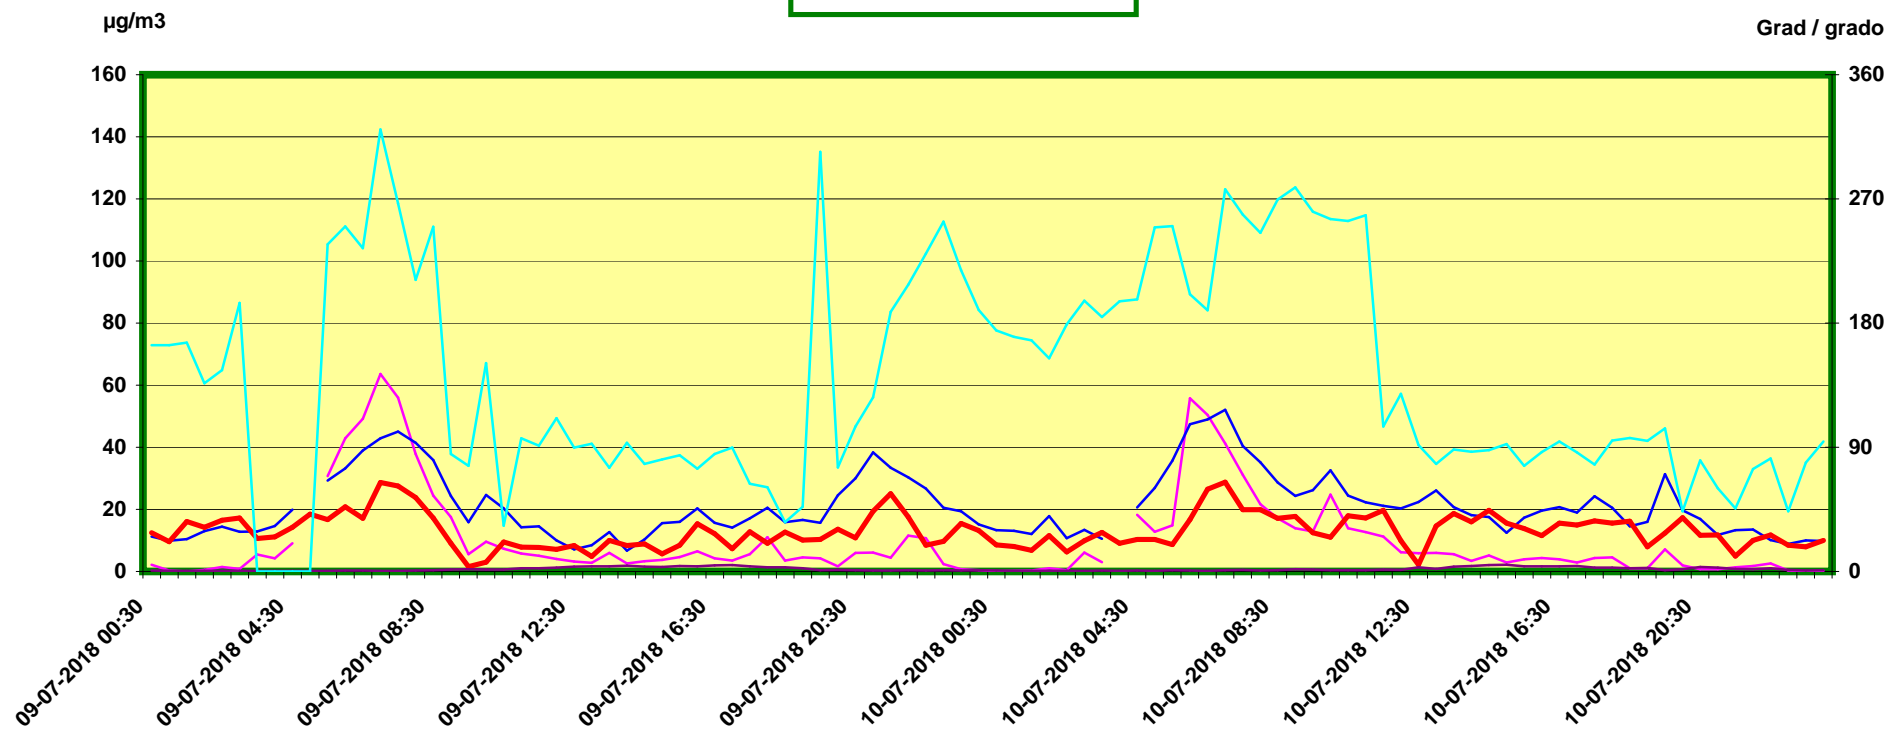

## Innsbruck Sillhöfe

Zeitraum / Periodo di tempo: 09-07-2018 00:30 - 10-07-2018 24:00

Unkorrigierte Werte / Valori non corretti