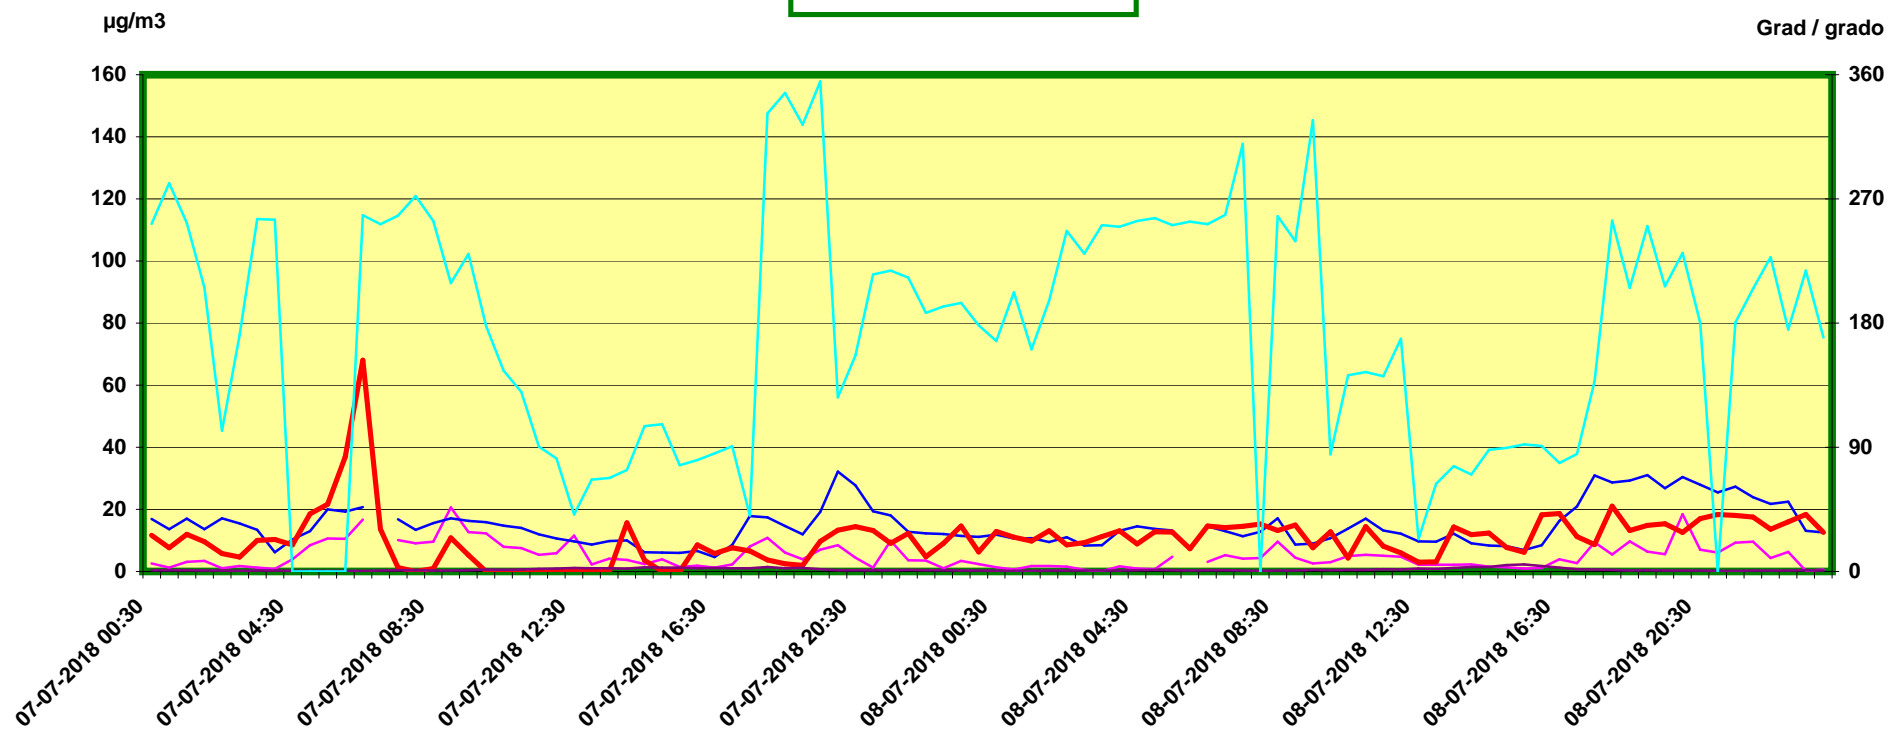

Innsbruck Sillhöfe

Zeitraum / Periodo di tempo: 07-07-2018 00:30 - 08-07-2018 24:00

Unkorrigierte Werte / Valori non corretti