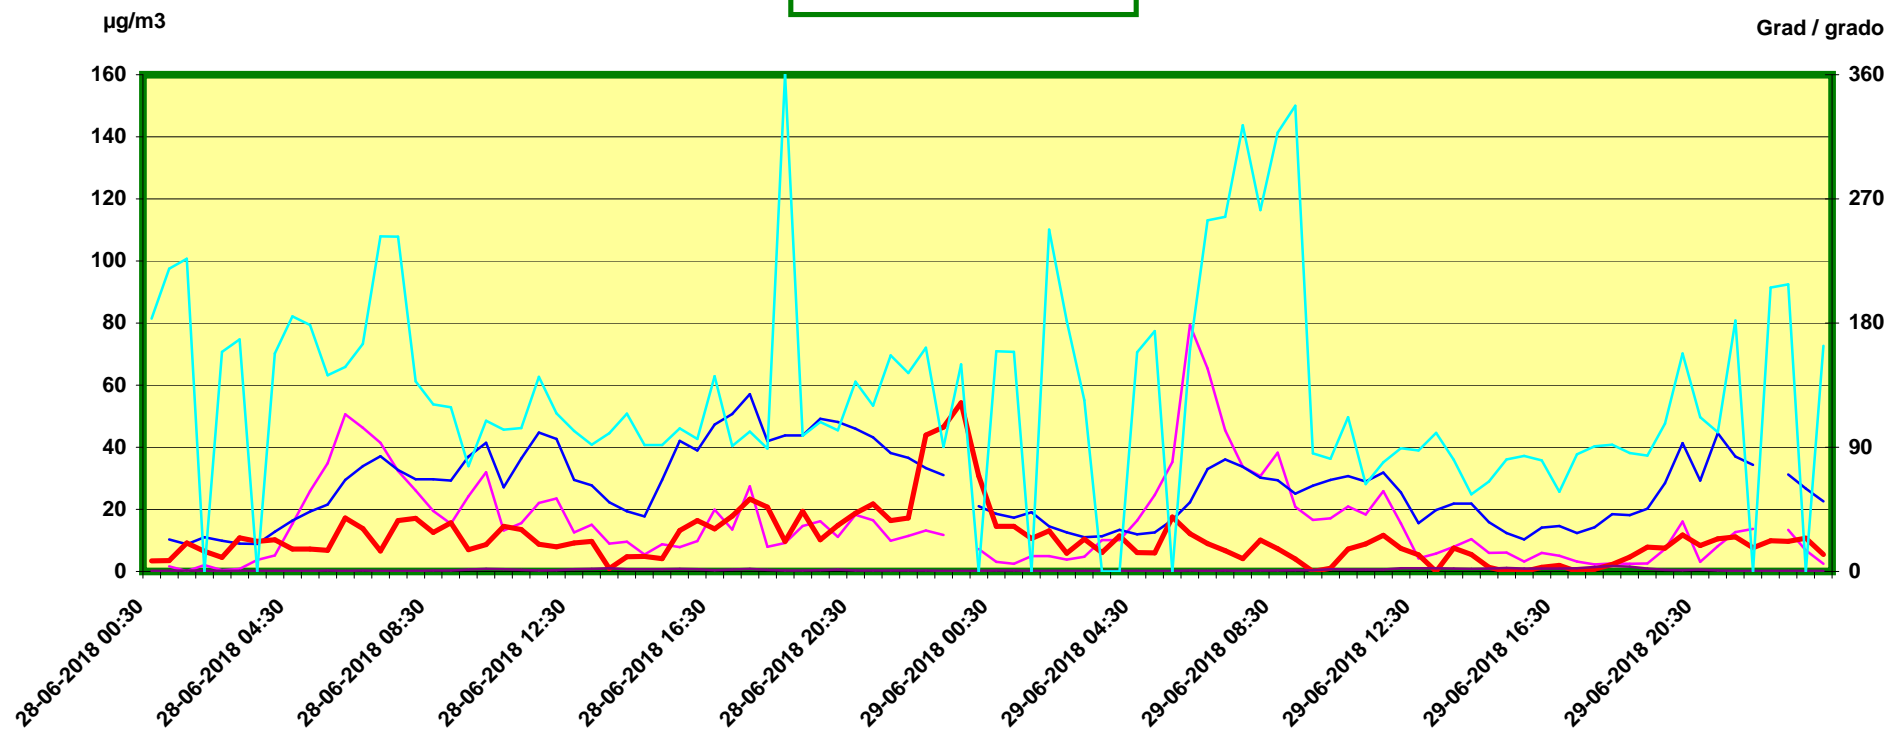

## Innsbruck Sillhöfe

Zeitraum / Periodo di tempo: 28-06-2018 00:30 - 29-06-2018 24:00

Unkorrigierte Werte / Valori non corretti