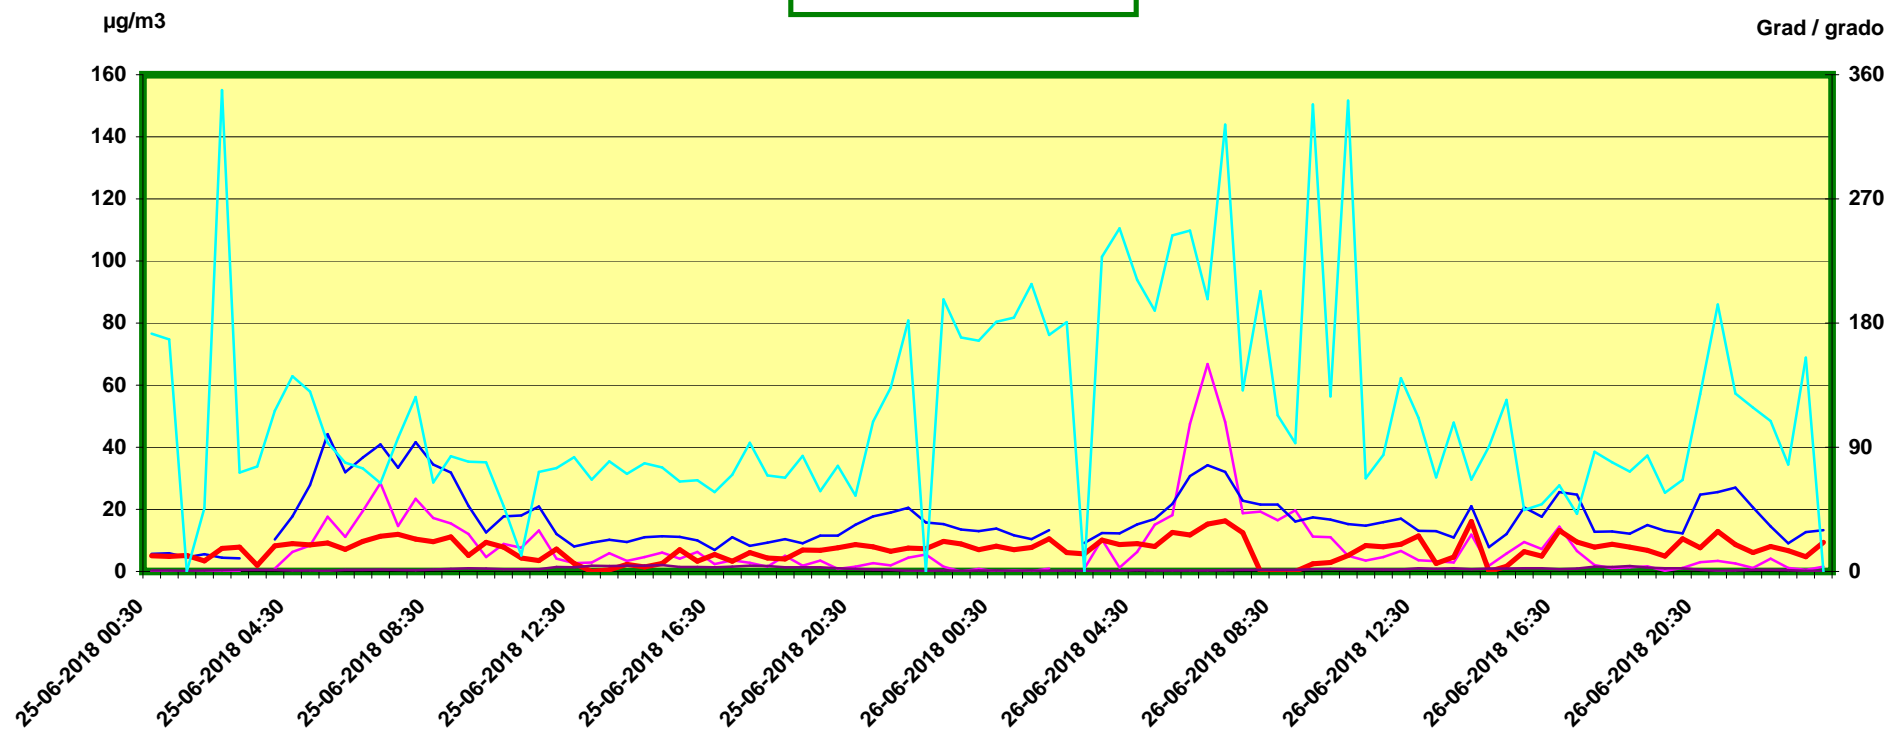

Innsbruck Sillhöfe

Zeitraum / Periodo di tempo: 25-06-2018 00:30 - 26-06-2018 24:00

Unkorrigierte Werte / Valori non corretti