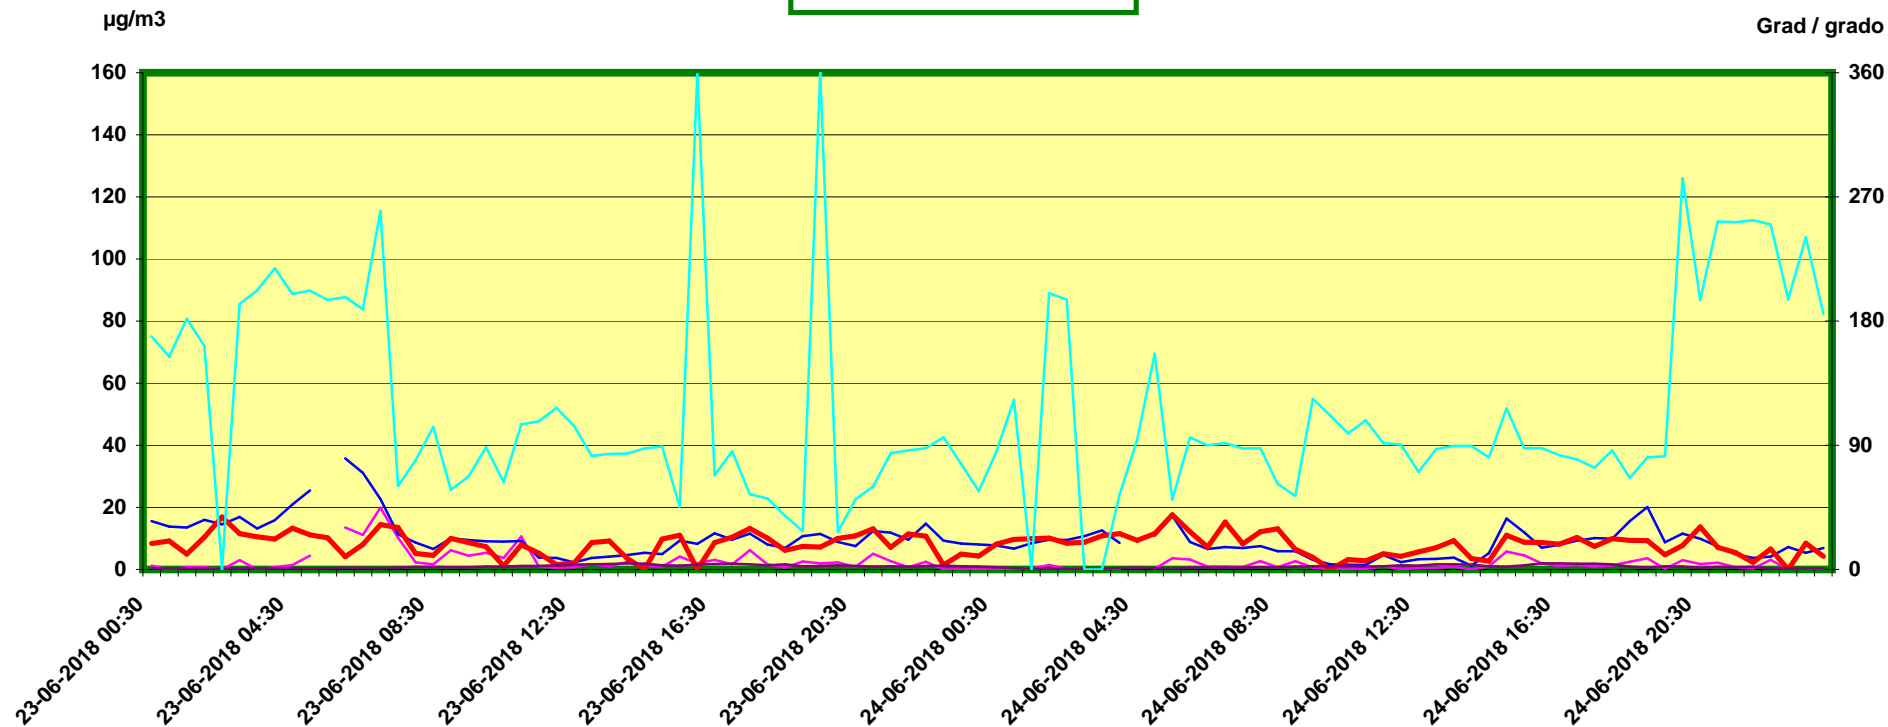

Innsbruck Sillhöfe

Zeitraum / Periodo di tempo: 23-06-2018 00:30 - 24-06-2018 24:00

Unkorrigierte Werte / Valori non corretti