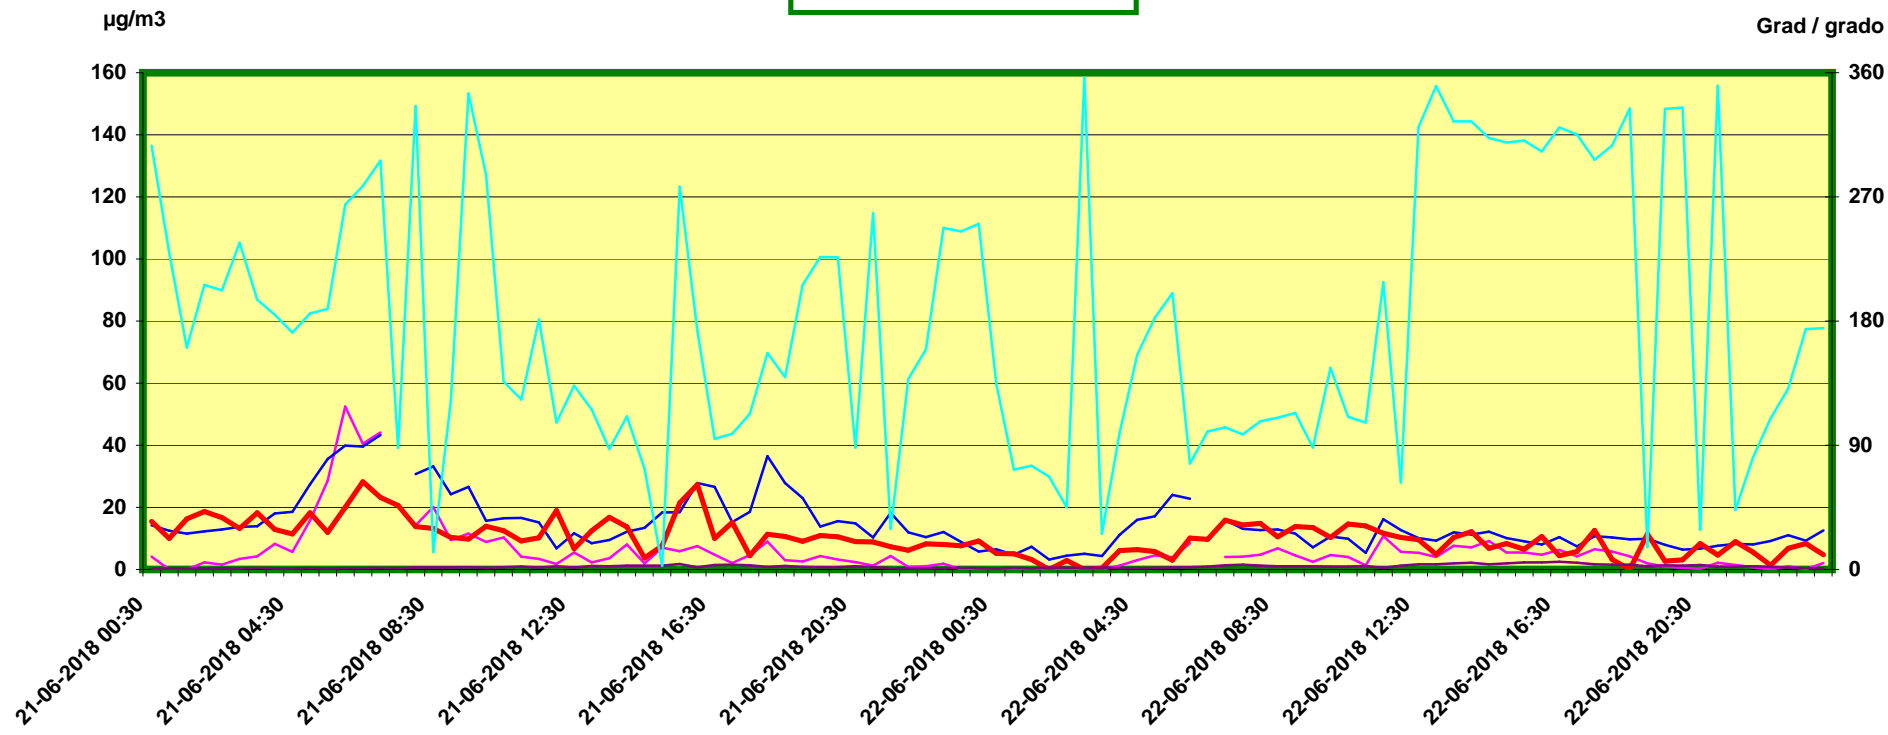

Innsbruck Sillhöfe

Zeitraum / Periodo di tempo: 21-06-2018 00:30 - 22-06-2018 24:00

Unkorrigierte Werte / Valori non corretti