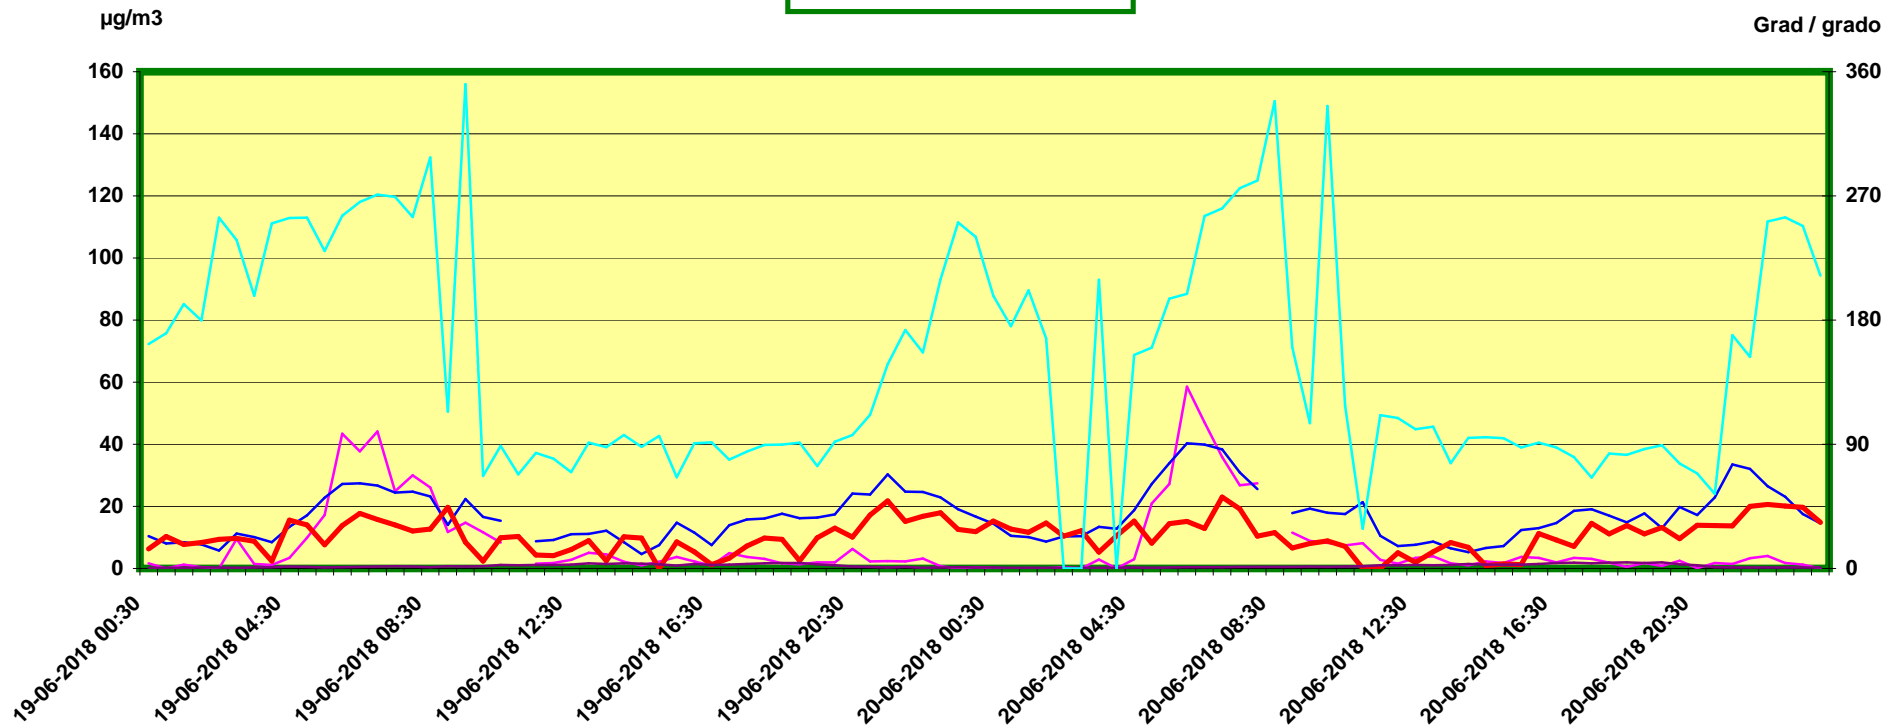

Innsbruck Sillhöfe

Zeitraum / Periodo di tempo: 19-06-2018 00:30 - 20-06-2018 24:00

Unkorrigierte Werte / Valori non corretti

— Stickstoffmonoxid - Monossido di azoto / ug/m3

— Stickstoffdioxid - Biossido di azoto / ug/m3

— Feinstaub PM10 - Polveri sottili (diametro <10µm) / ug/m3

— Windgeschwindigkeit (arithm.) - Velocità del vento / m/s

— Windrichtung (vekt.) - Direzione del vento / Grad