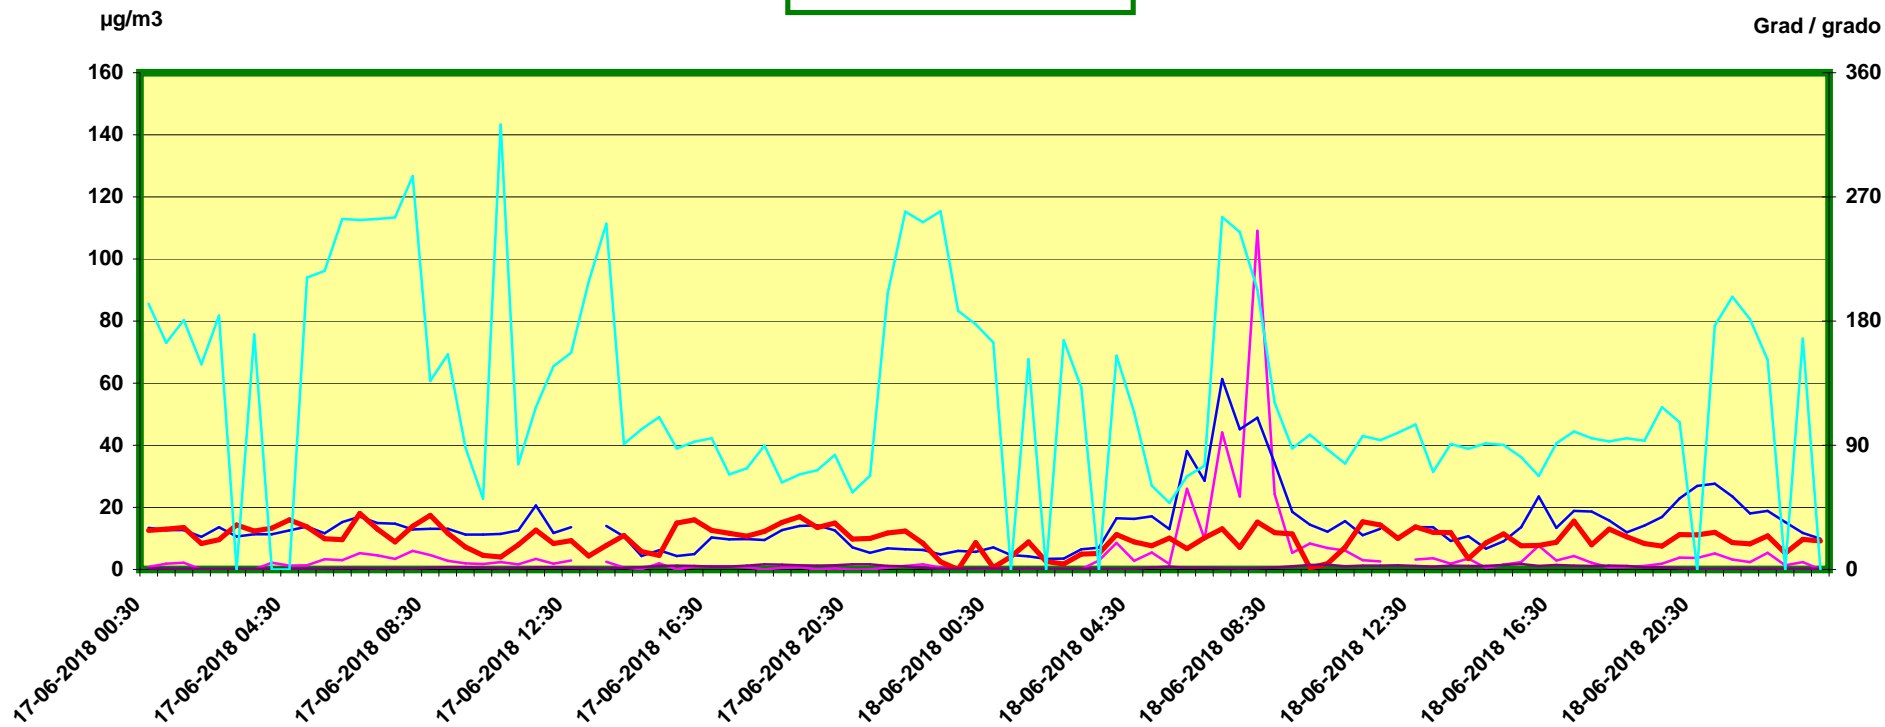

Innsbruck Sillhöfe

Zeitraum / Periodo di tempo: 17-06-2018 00:30 - 18-06-2018 24:00

Unkorrigierte Werte / Valori non corretti