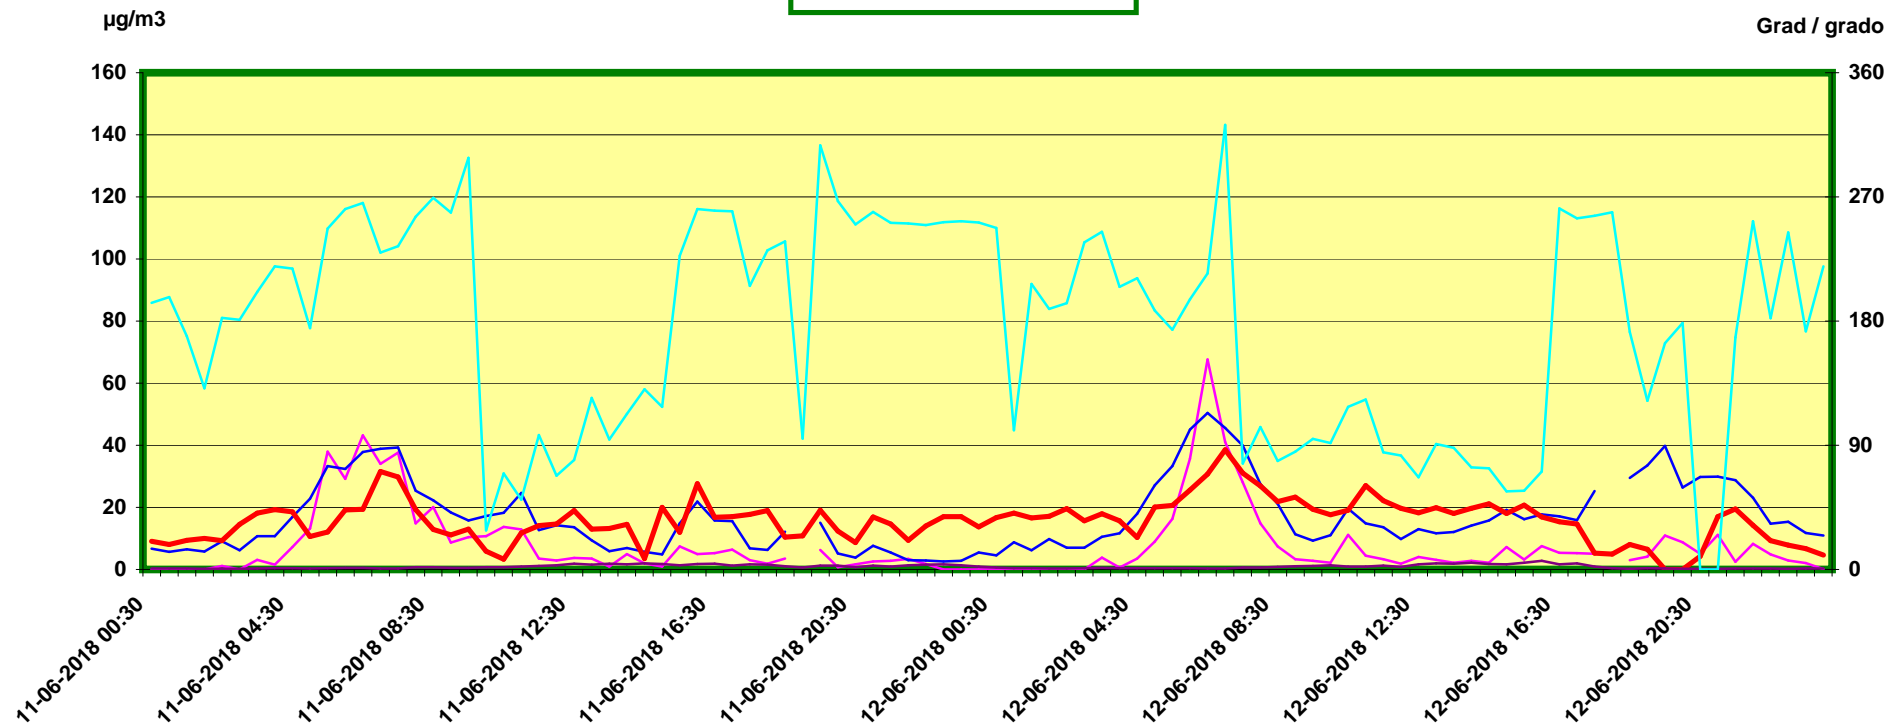

## Innsbruck Sillhöfe

Zeitraum / Periodo di tempo: 11-06-2018 00:30 - 12-06-2018 24:00

Unkorrigierte Werte / Valori non corretti