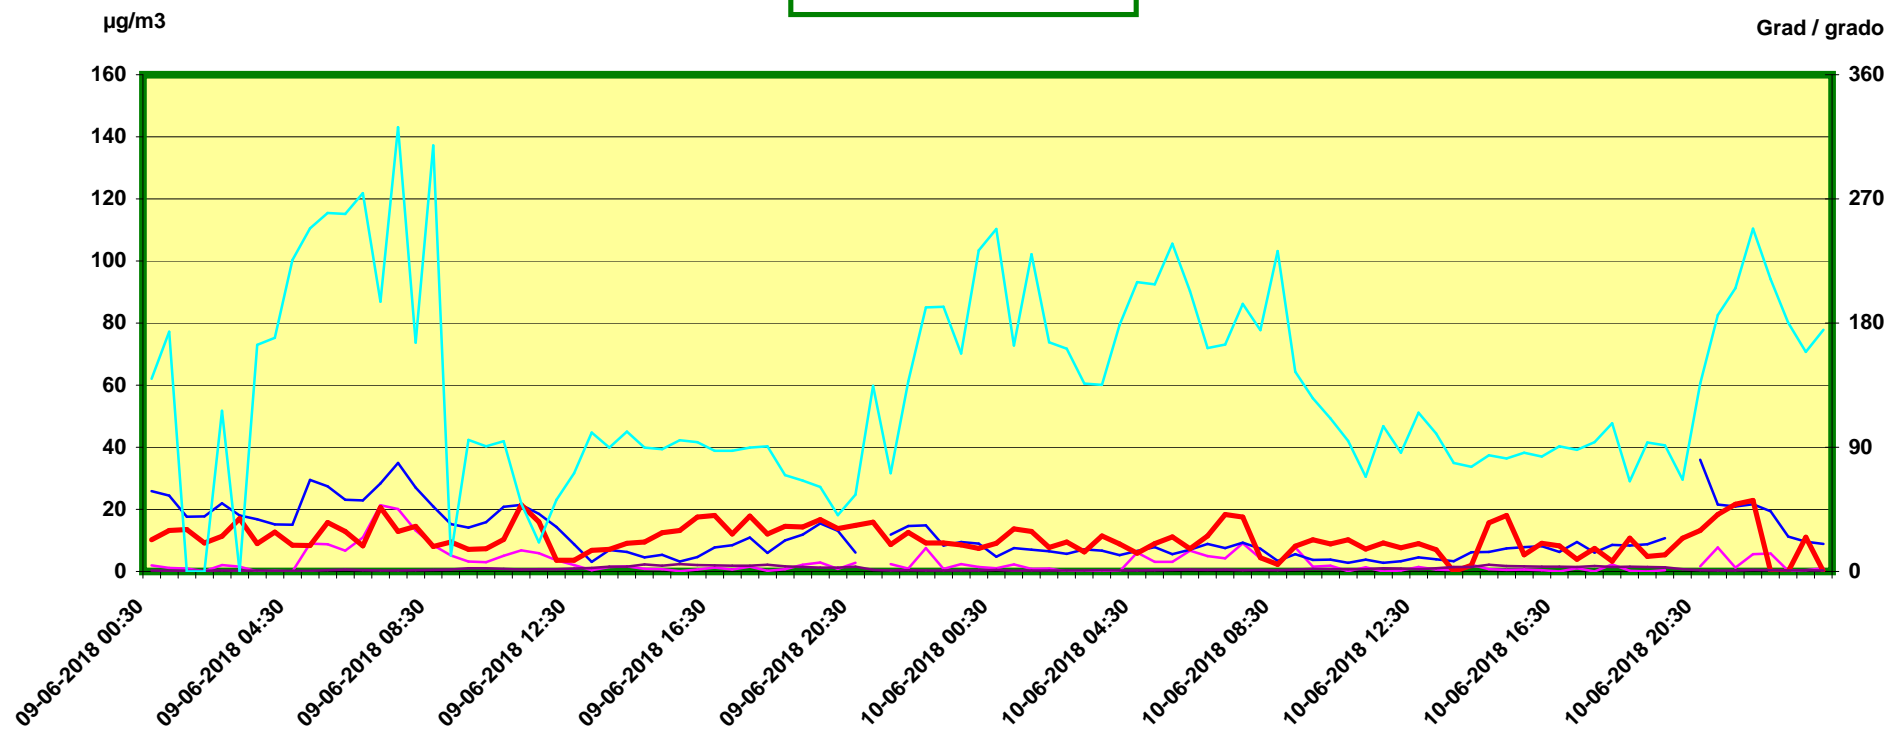

## Innsbruck Sillhöfe

Zeitraum / Periodo di tempo: 09-06-2018 00:30 - 10-06-2018 24:00

Unkorrigierte Werte / Valori non corretti