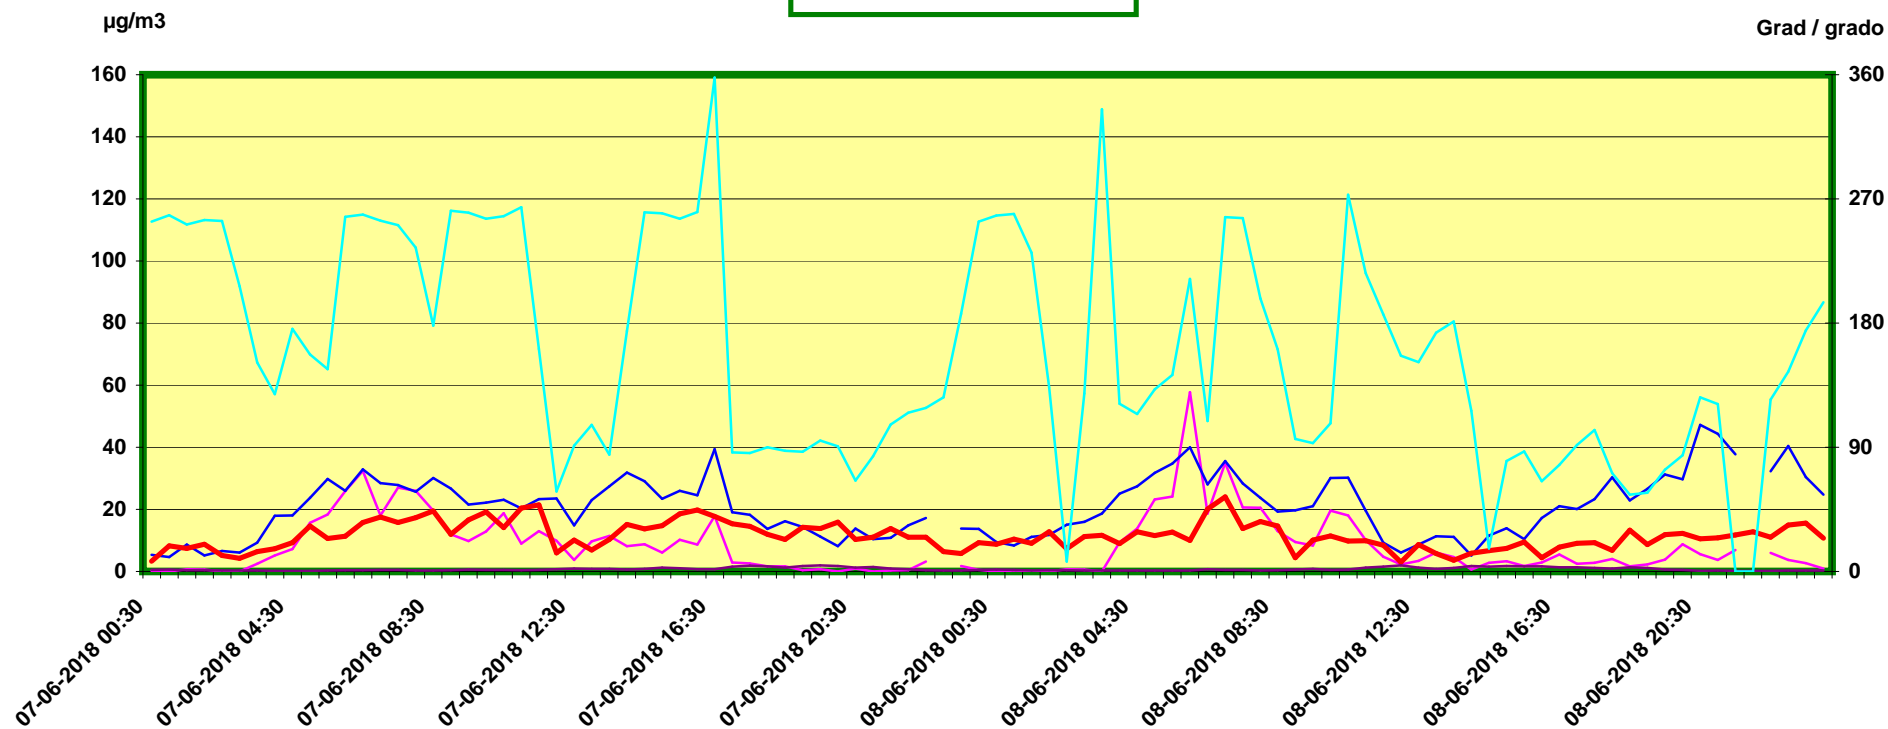

Innsbruck Sillhöfe

Zeitraum / Periodo di tempo: 07-06-2018 00:30 - 08-06-2018 24:00

Unkorrigierte Werte / Valori non corretti