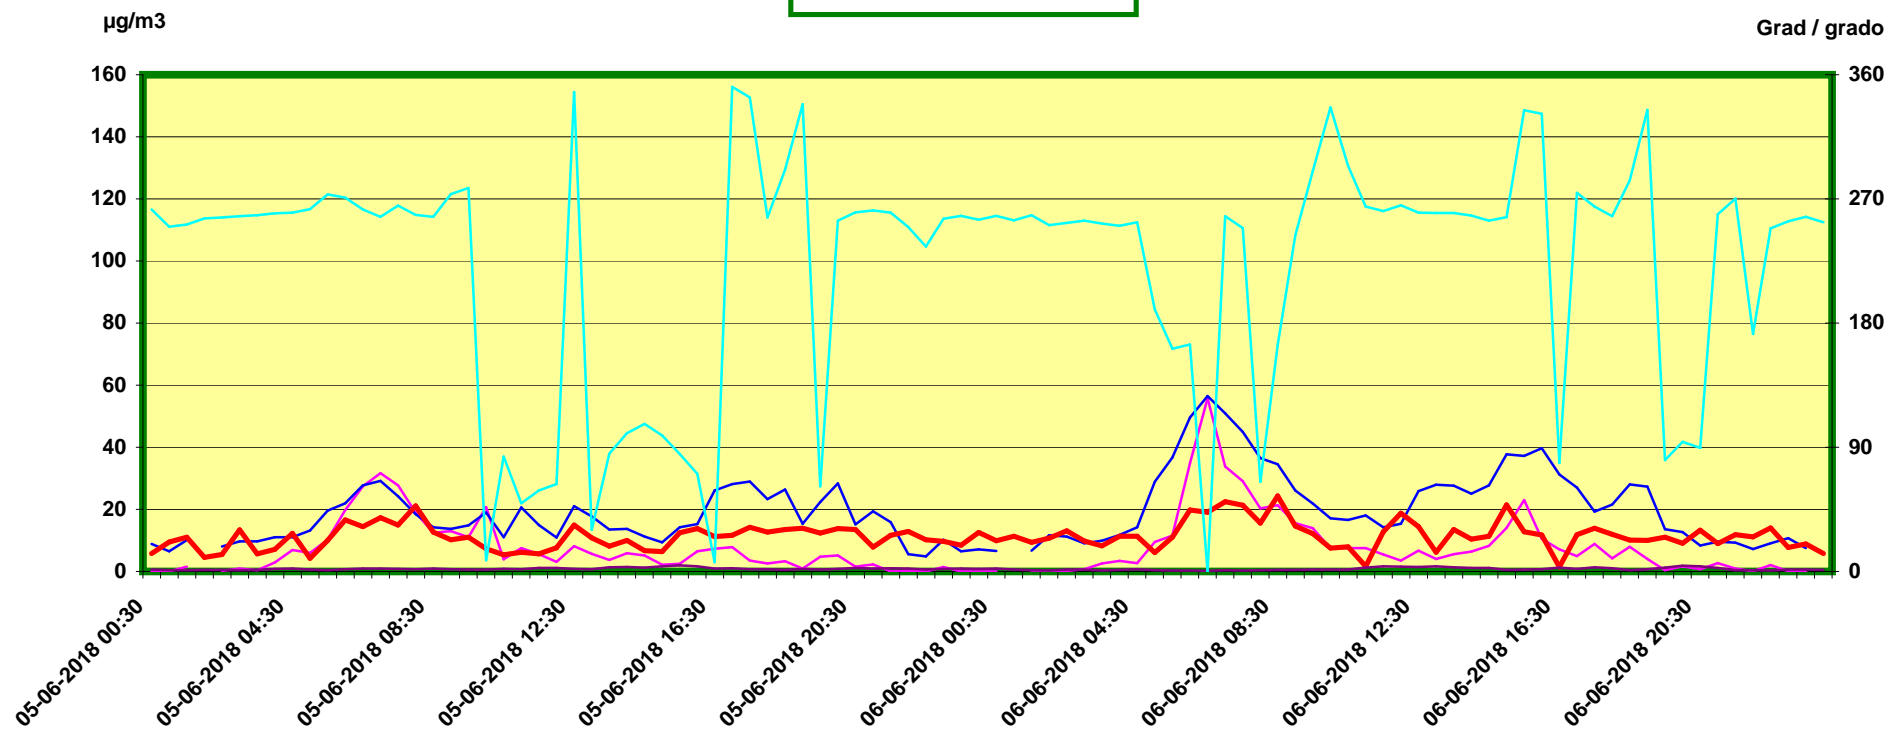

Innsbruck Sillhöfe

Zeitraum / Periodo di tempo: 05-06-2018 00:30 - 06-06-2018 24:00

Unkorrigierte Werte / Valori non corretti