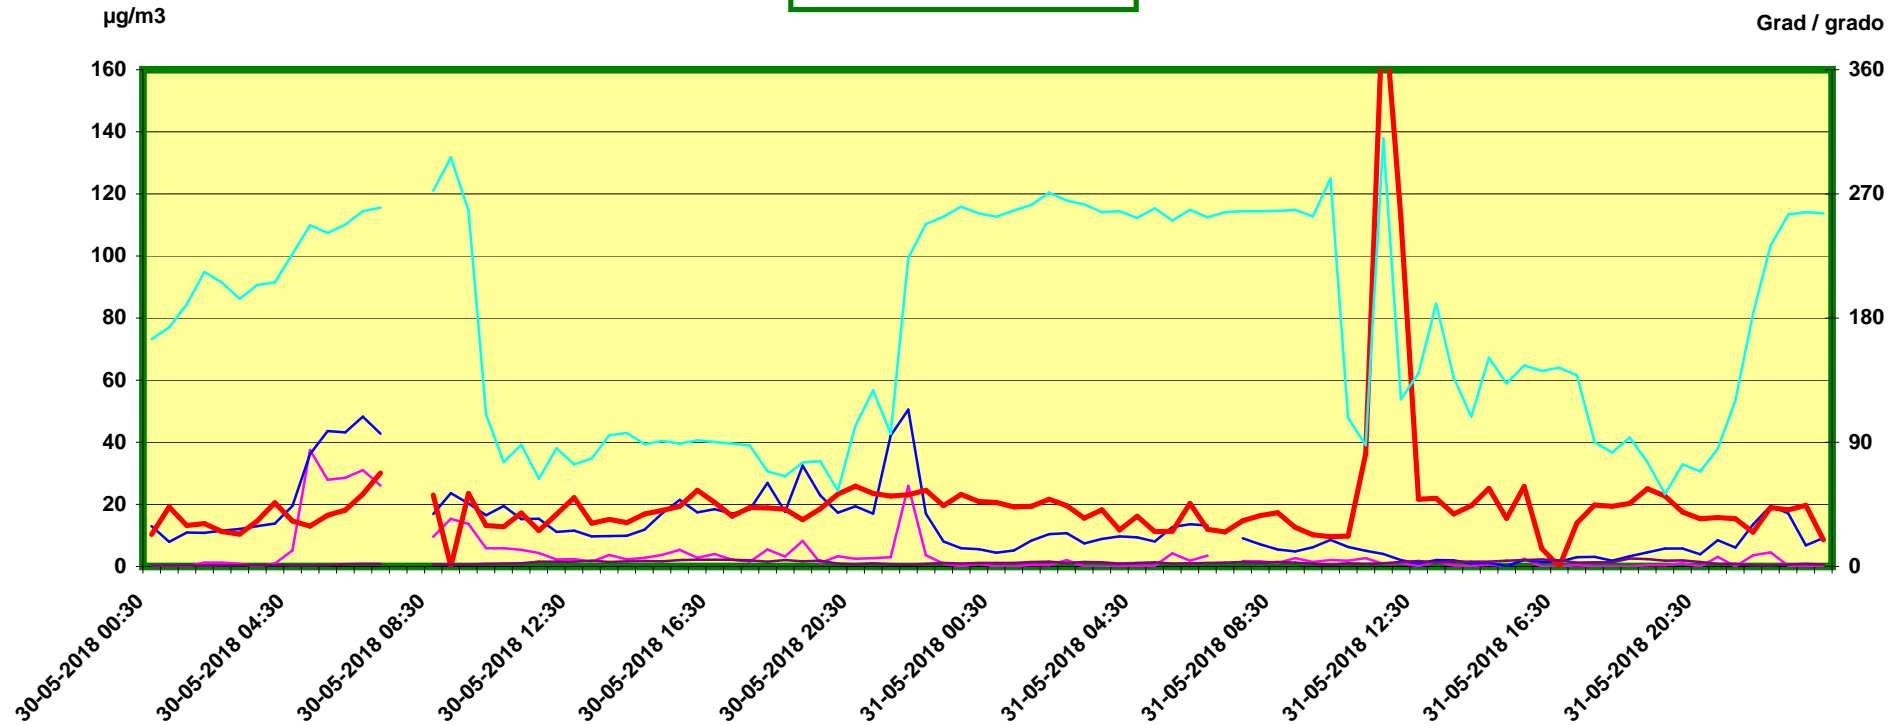

Innsbruck Sillhöfe

Zeitraum / Periodo di tempo: 30-05-2018 00:30 - 31-05-2018 24:00

Unkorrigierte Werte / Valori non corretti

— Stickstoffmonoxid - Monossido di azoto / µg/m³

— Stickstoffdioxid - Biossido di azoto / µg/m³

— Feinstaub PM10 - Polveri sottili (diametro <10µm) / µg/m³

— Windgeschwindigkeit (arithm.) - Velocità del vento / m/s

— Windrichtung (vekt.) - Direzione del vento / Grad