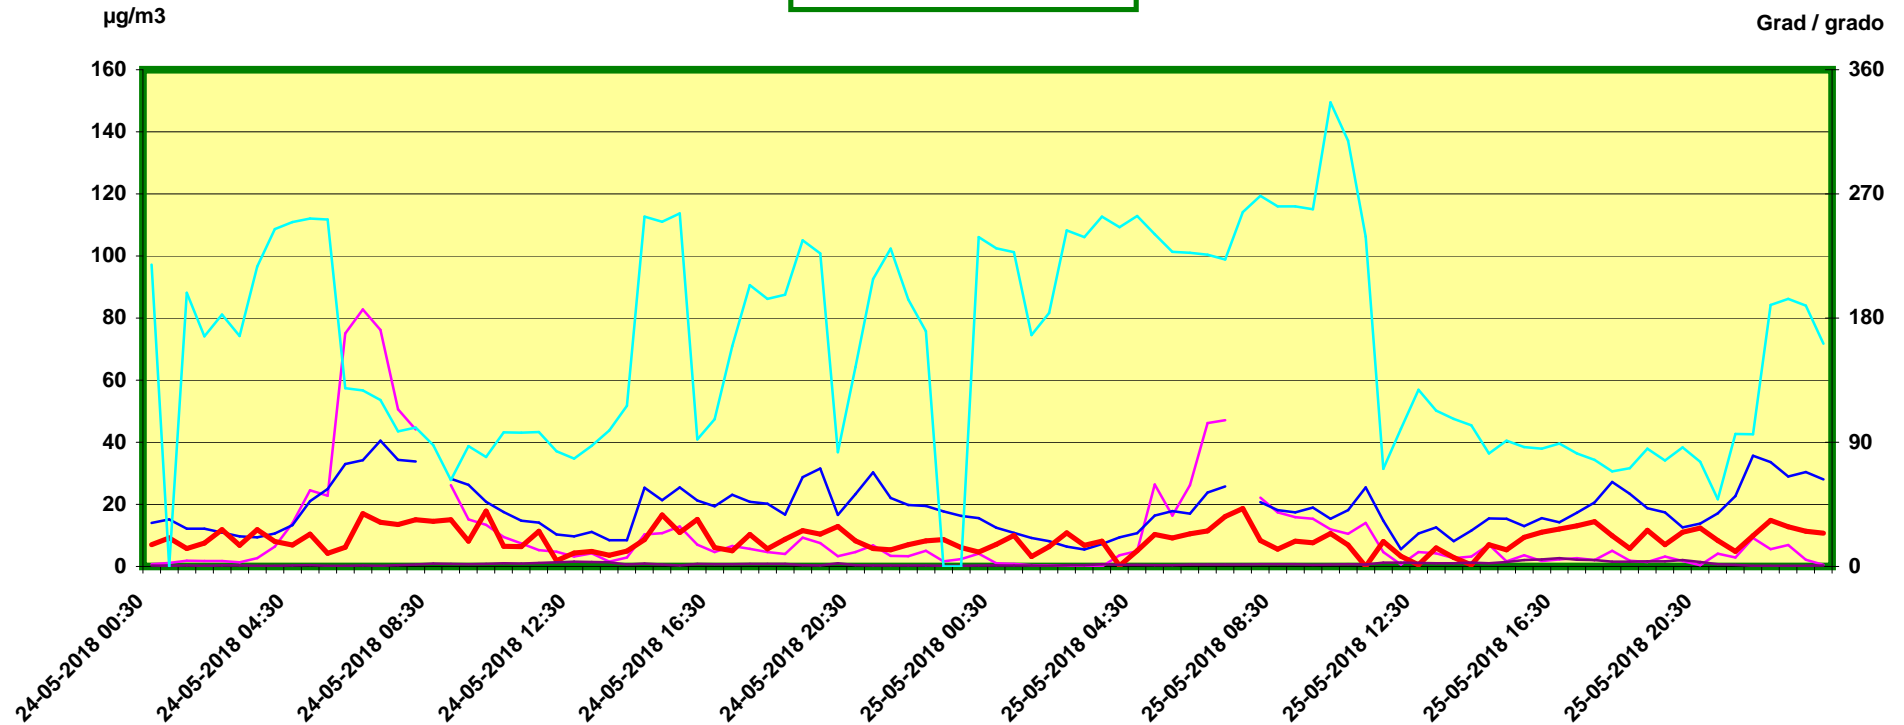

Innsbruck Sillhöfe

Zeitraum / Periodo di tempo: 24-05-2018 00:30 - 25-05-2018 24:00

Unkorrigierte Werte / Valori non corretti

— Stickstoffmonoxid - Monossido di azoto / µg/m³

— Stickstoffdioxid - Biossido di azoto / µg/m³

— Feinstaub PM10 - Polveri sottili (diametro <10µm) / µg/m³

— Windgeschwindigkeit (arithm.) - Velocità del vento / m/s

— Windrichtung (vekt.) - Direzione del vento / Grad