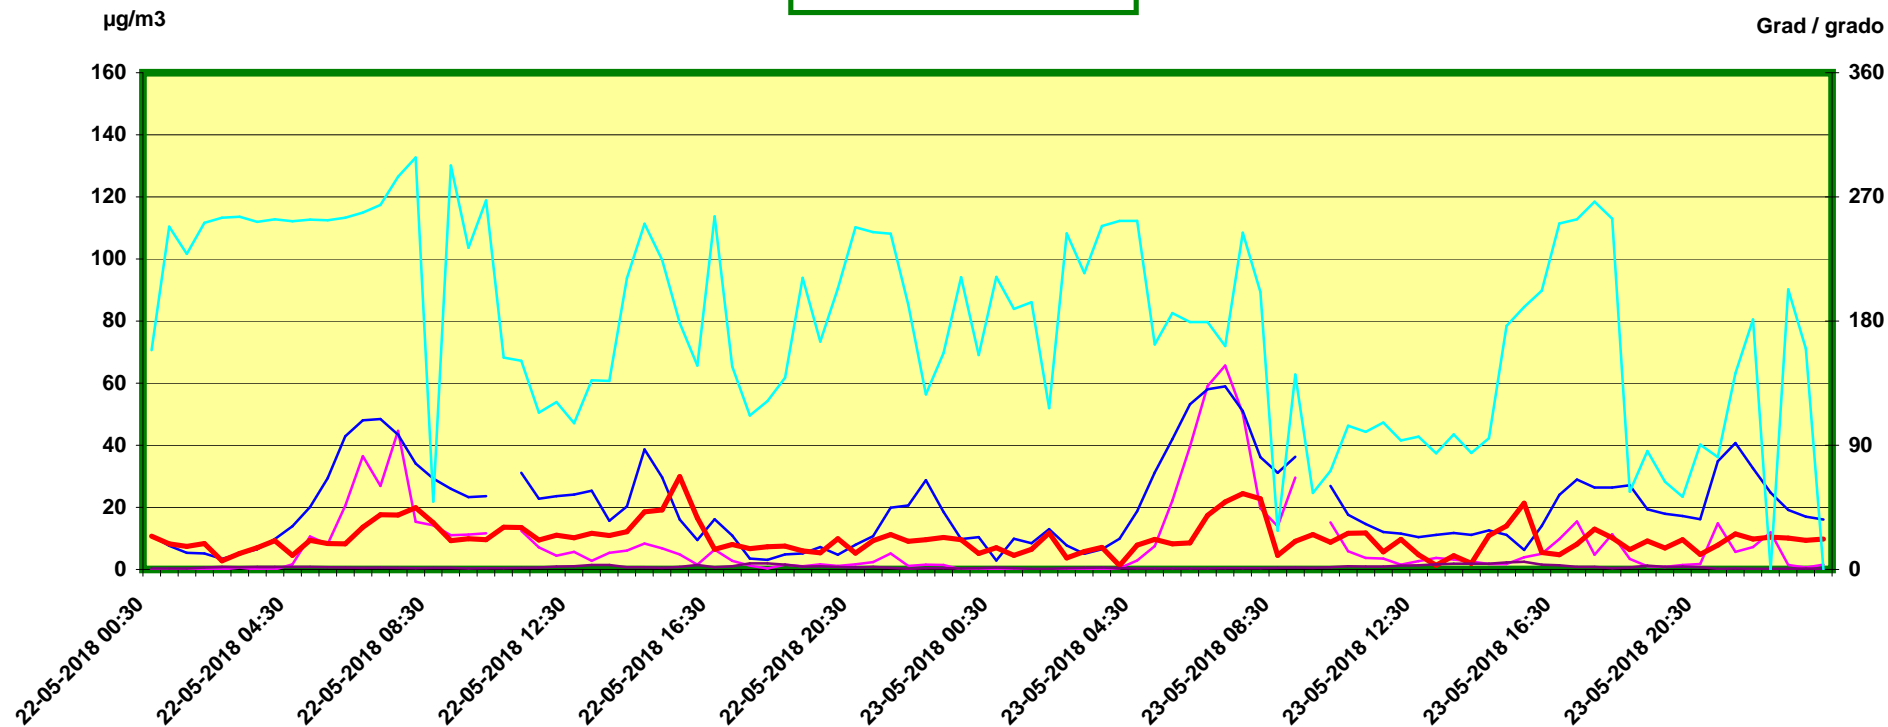

## Innsbruck Sillhöfe

Zeitraum / Periodo di tempo: 22-05-2018 00:30 - 23-05-2018 24:00

Unkorrigierte Werte / Valori non corretti