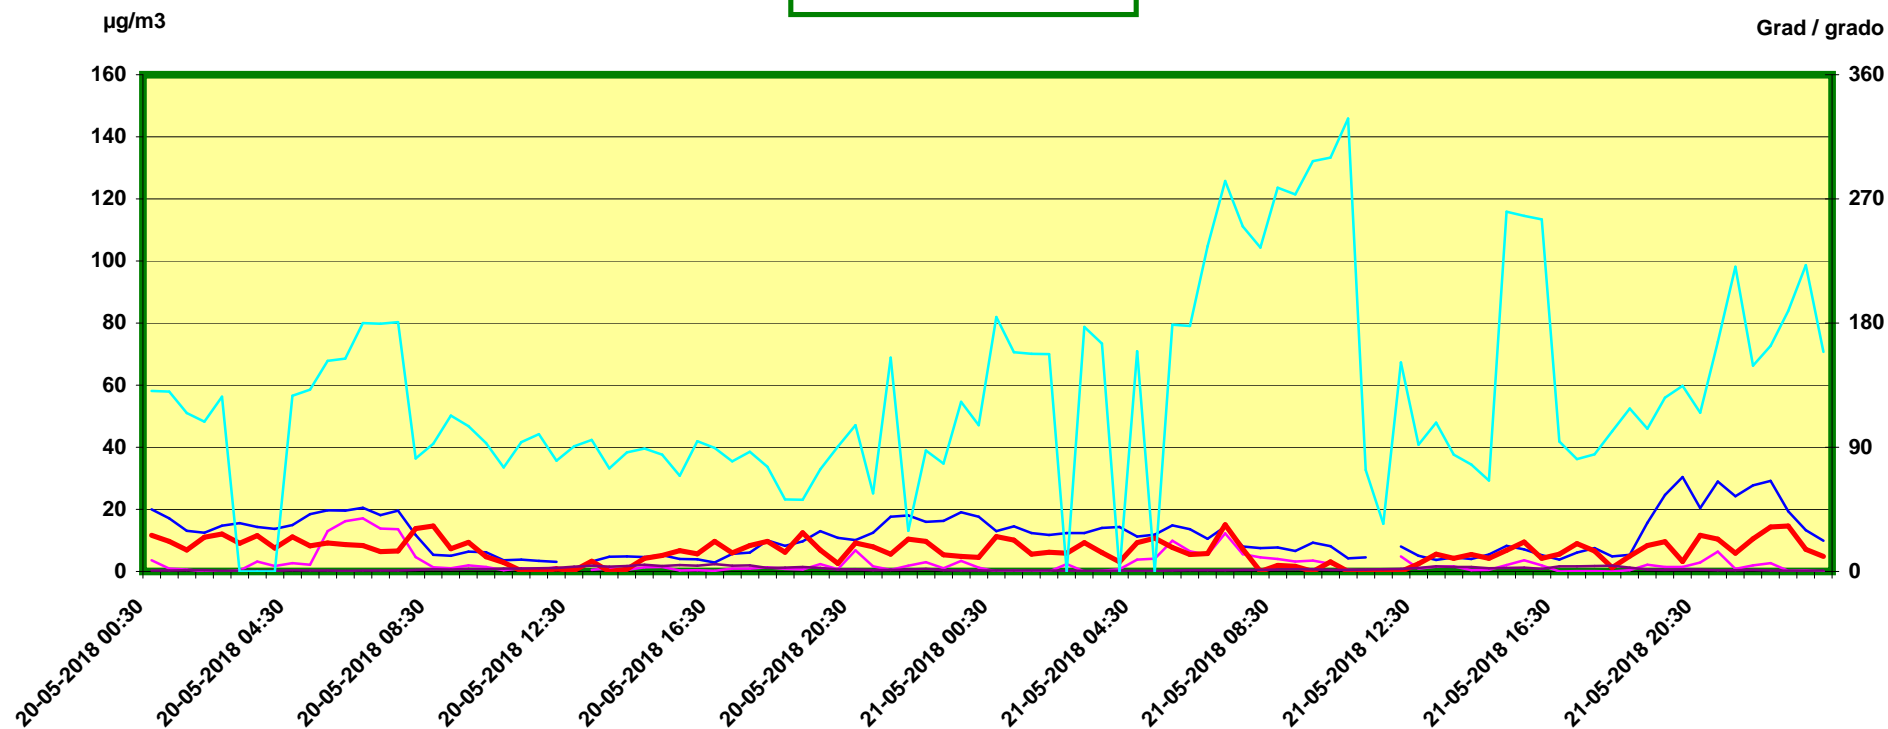

Innsbruck Sillhöfe

Zeitraum / Periodo di tempo: 20-05-2018 00:30 - 21-05-2018 24:00

Unkorrigierte Werte / Valori non corretti