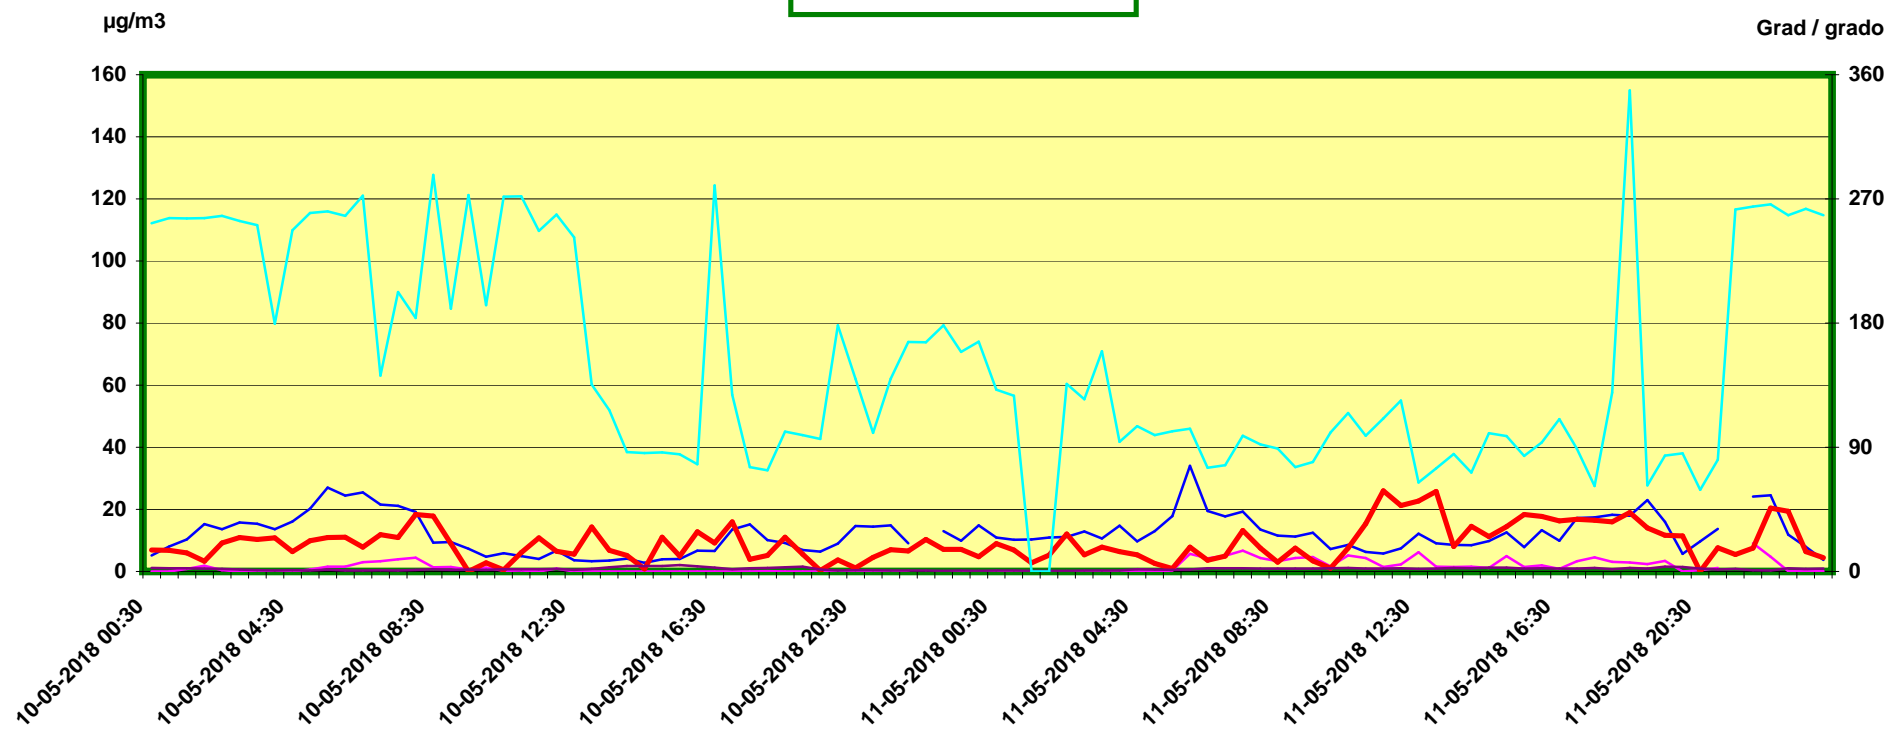

Innsbruck Sillhöfe

Zeitraum / Periodo di tempo: 10-05-2018 00:30 - 11-05-2018 24:00

Unkorrigierte Werte / Valori non corretti