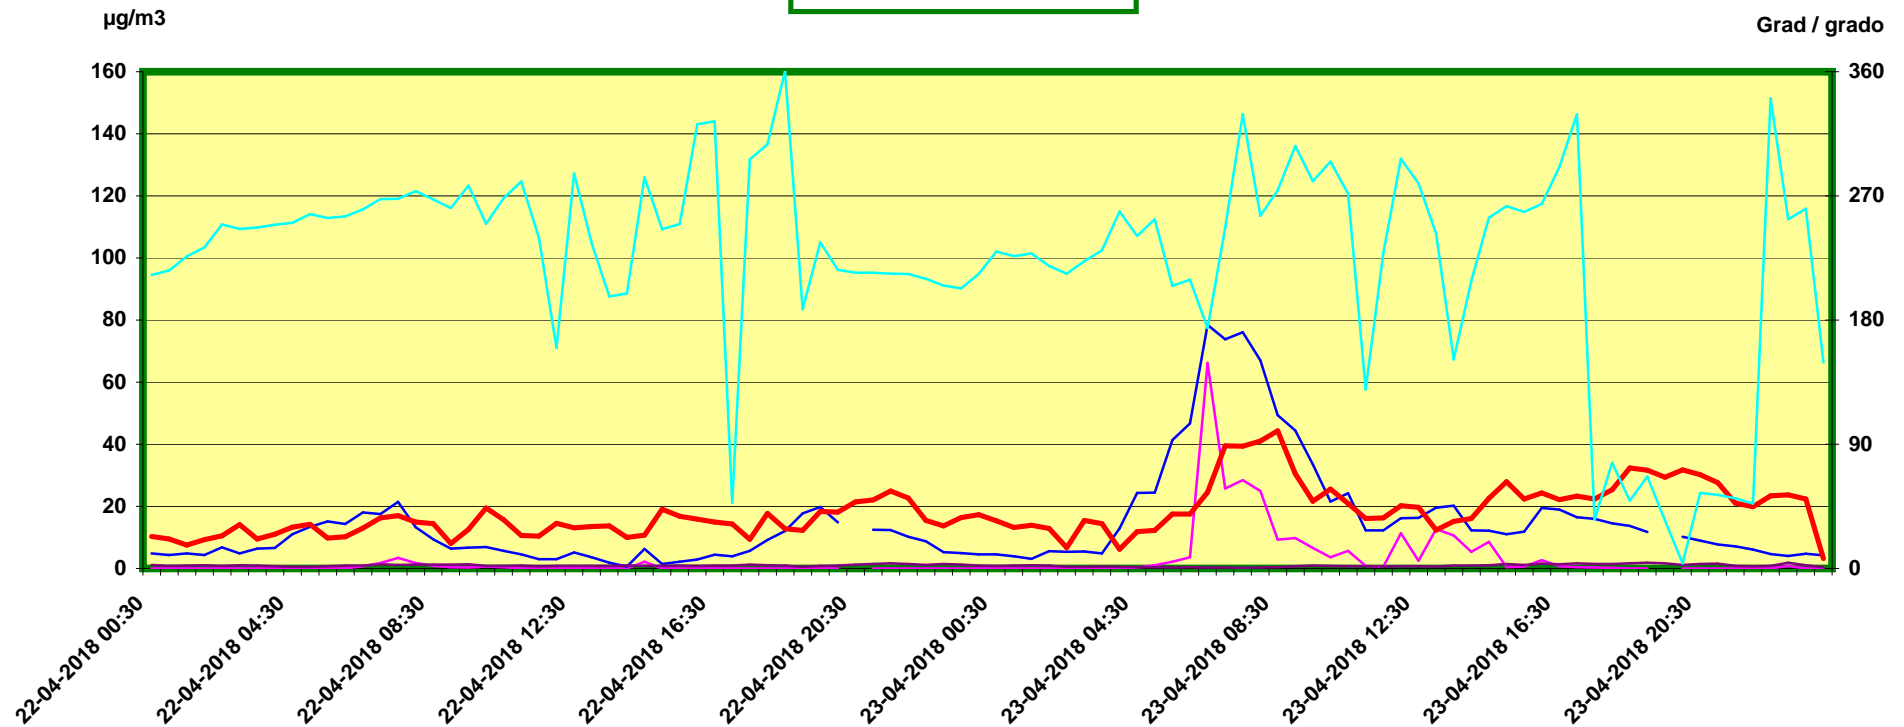

Innsbruck Sillhöfe

Zeitraum / Periodo di tempo: 22-04-2018 00:30 - 23-04-2018 24:00

Unkorrigierte Werte / Valori non corretti

— Stickstoffmonoxid - Monossido di azoto / ug/m3

— Stickstoffdioxid - Biossido di azoto / ug/m3

— Feinstaub PM10 - Polveri sottili (diametro <10µm) / ug/m3

— Windgeschwindigkeit (arithm.) - Velocità del vento / m/s

— Windrichtung (vekt.) - Direzione del vento / Grad