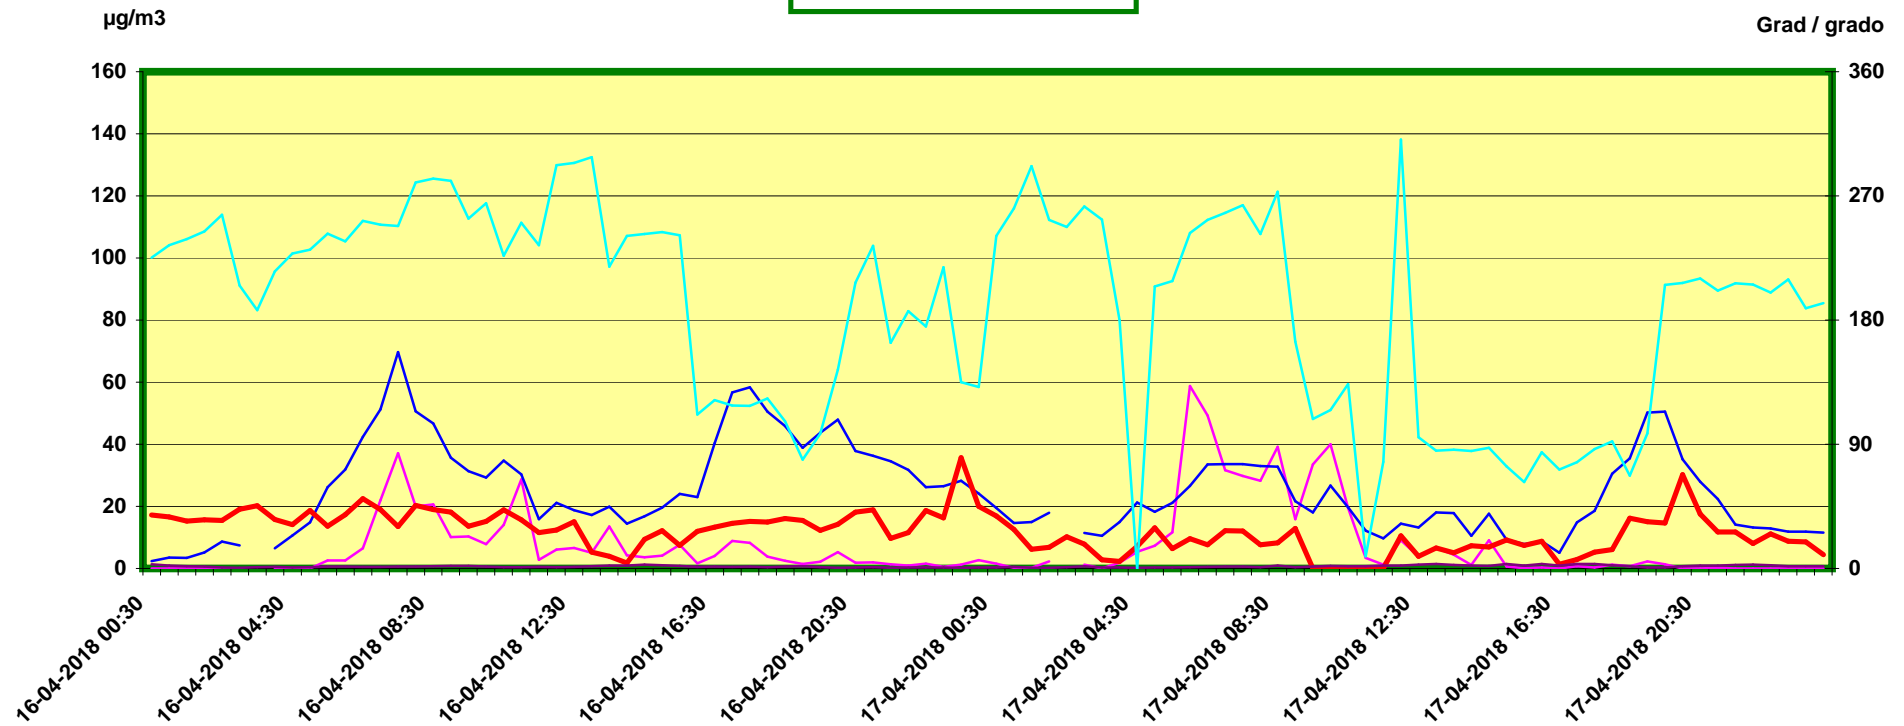

Innsbruck Sillhöfe

Zeitraum / Periodo di tempo: 16-04-2018 00:30 - 17-04-2018 24:00

Unkorrigierte Werte / Valori non corretti

— Stickstoffmonoxid - Monossido di azoto / ug/m3

— Stickstoffdioxid - Biossido di azoto / ug/m3

— Feinstaub PM10 - Polveri sottili (diametro <10µm) / ug/m3

— Windgeschwindigkeit (arithm.) - Velocità del vento / m/s

— Windrichtung (vekt.) - Direzione del vento / Grad