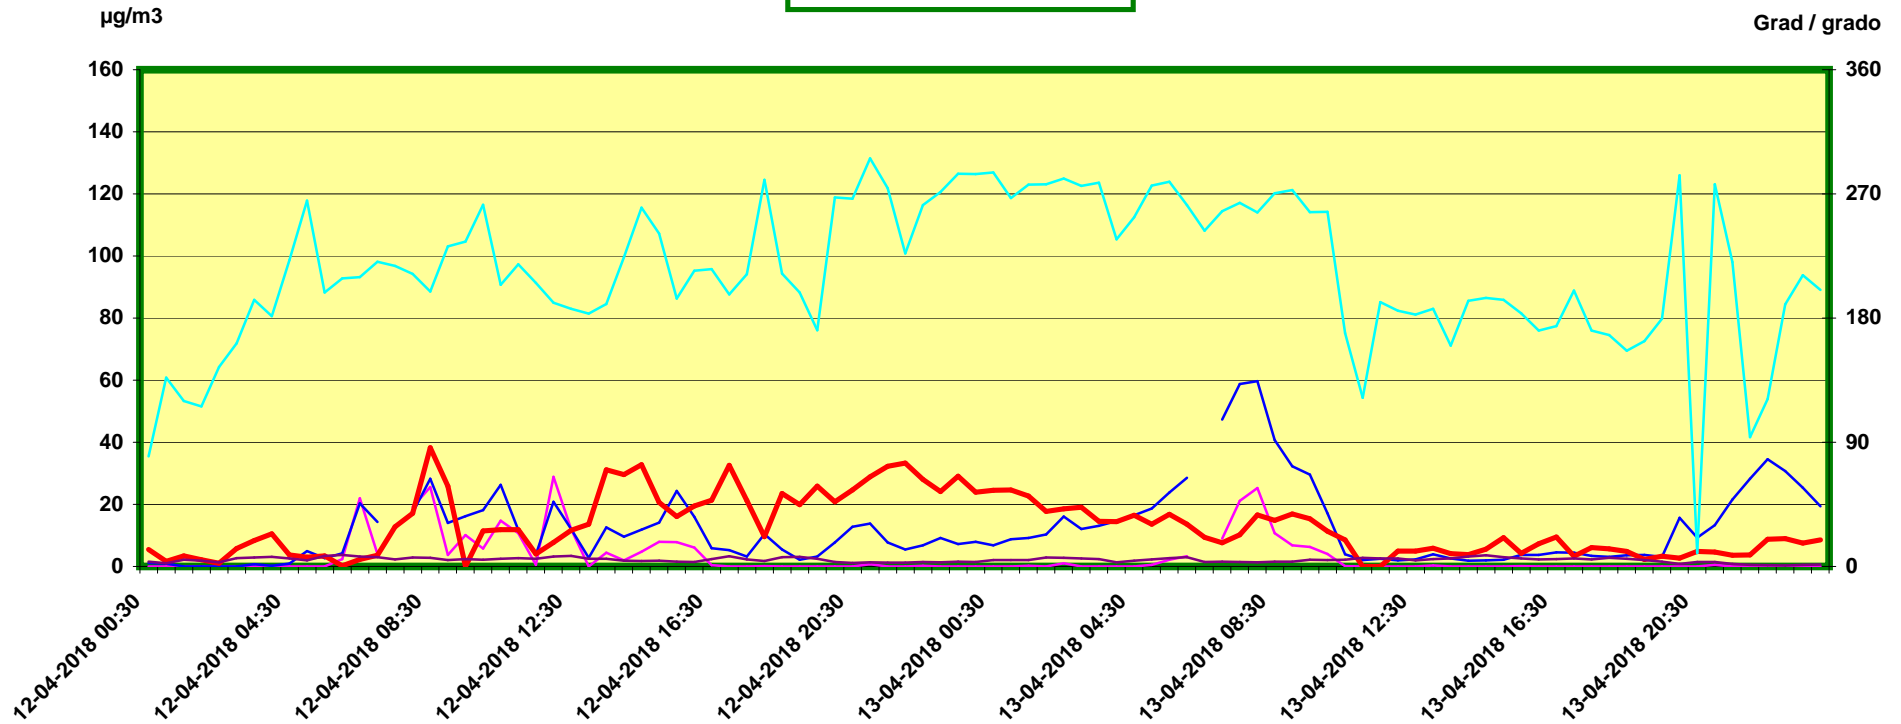

Innsbruck Sillhöfe

Zeitraum / Periodo di tempo: 12-04-2018 00:30 - 13-04-2018 24:00

Unkorrigierte Werte / Valori non corretti