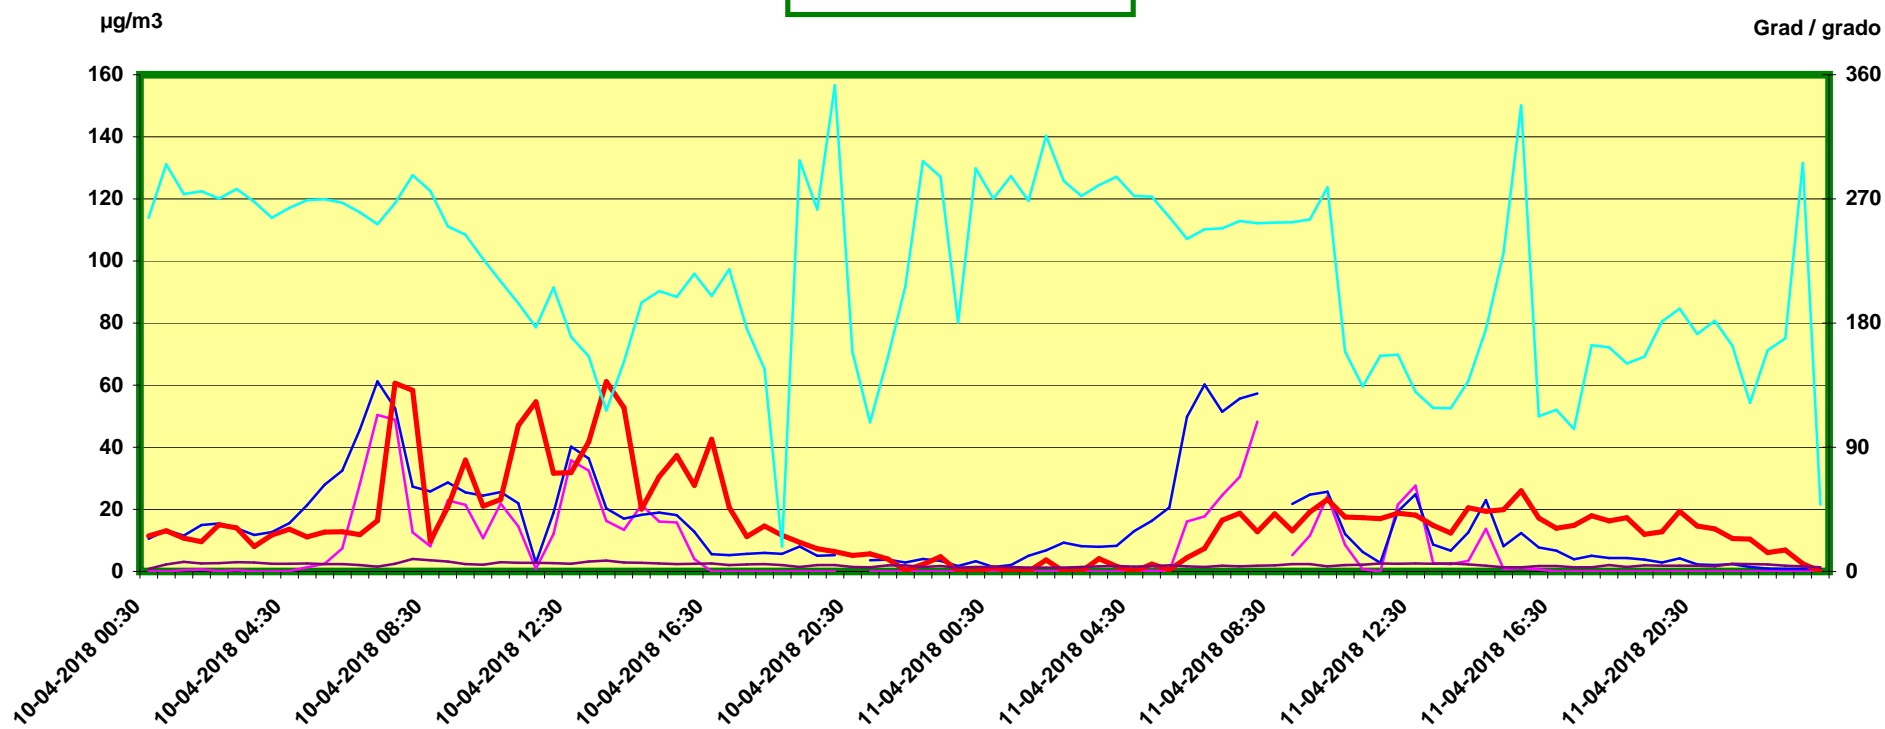

## Innsbruck Sillhöfe

Zeitraum / Periodo di tempo: 10-04-2018 00:30 - 11-04-2018 24:00

Unkorrigierte Werte / Valori non corretti