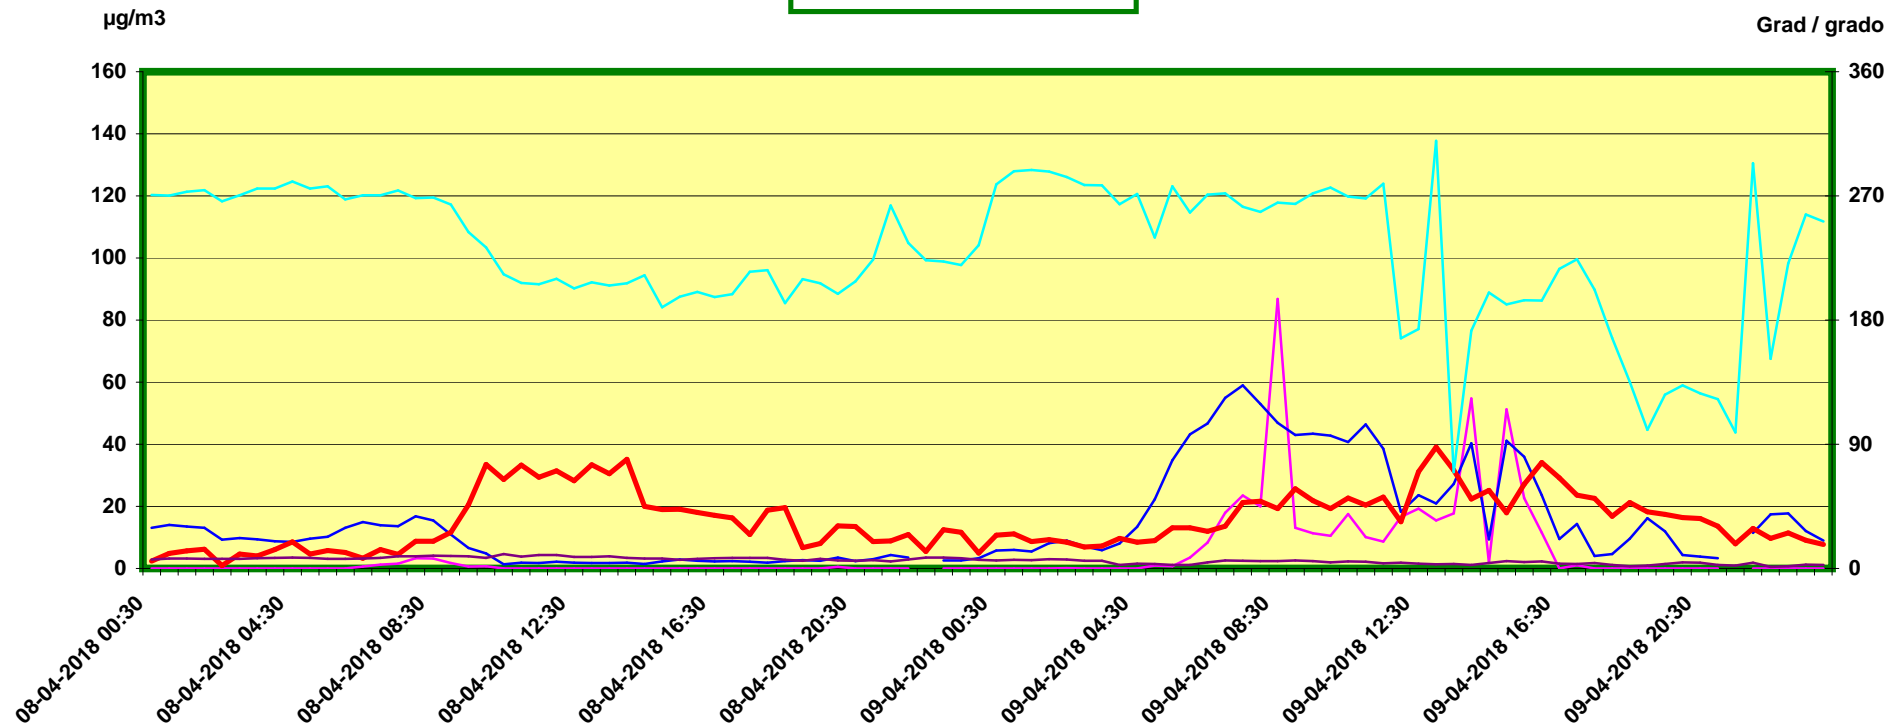

Innsbruck Sillhöfe

Zeitraum / Periodo di tempo: 08-04-2018 00:30 - 09-04-2018 24:00

Unkorrigierte Werte / Valori non corretti