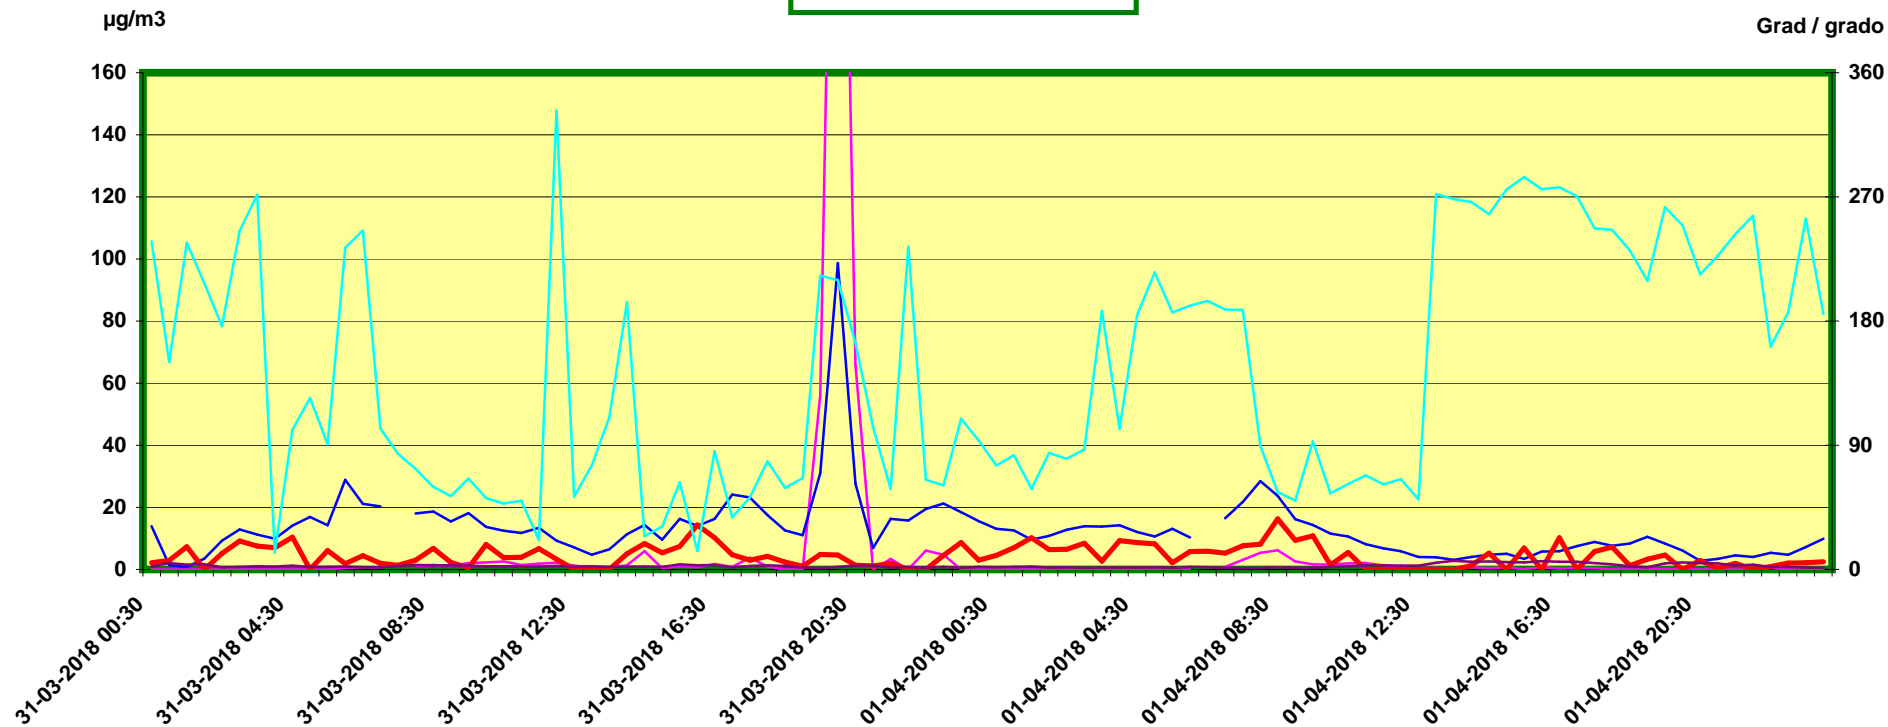

Innsbruck Sillhöfe

Zeitraum / Periodo di tempo: 31-03-2018 00:30 - 01-04-2018 24:00

Unkorrigierte Werte / Valori non corretti