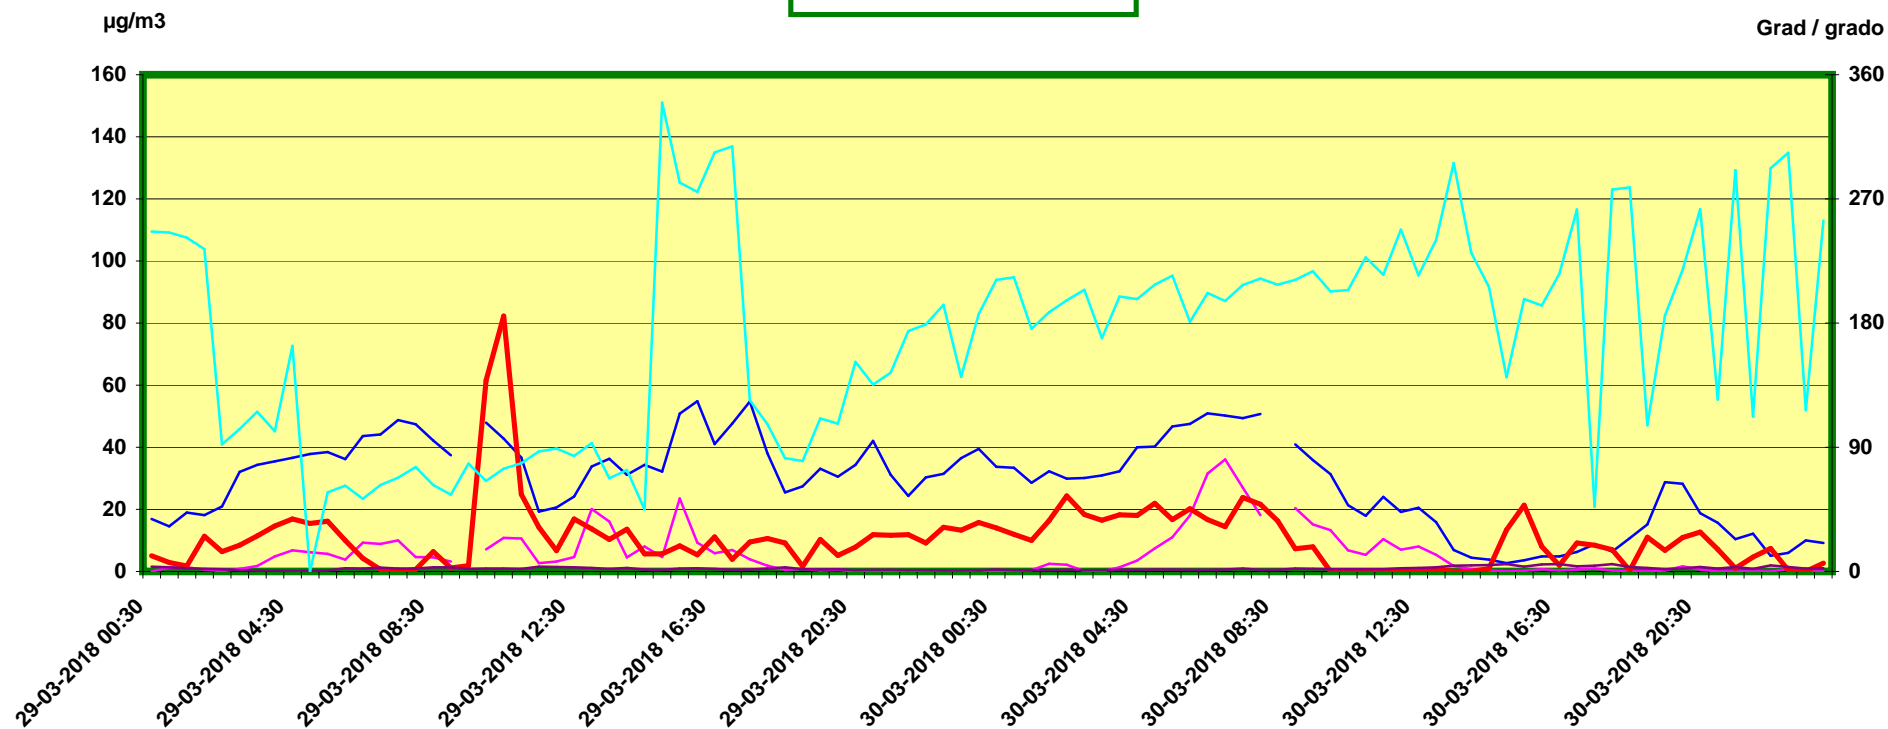

## Innsbruck Sillhöfe

Zeitraum / Periodo di tempo: 29-03-2018 00:30 - 30-03-2018 24:00

Unkorrigierte Werte / Valori non corretti