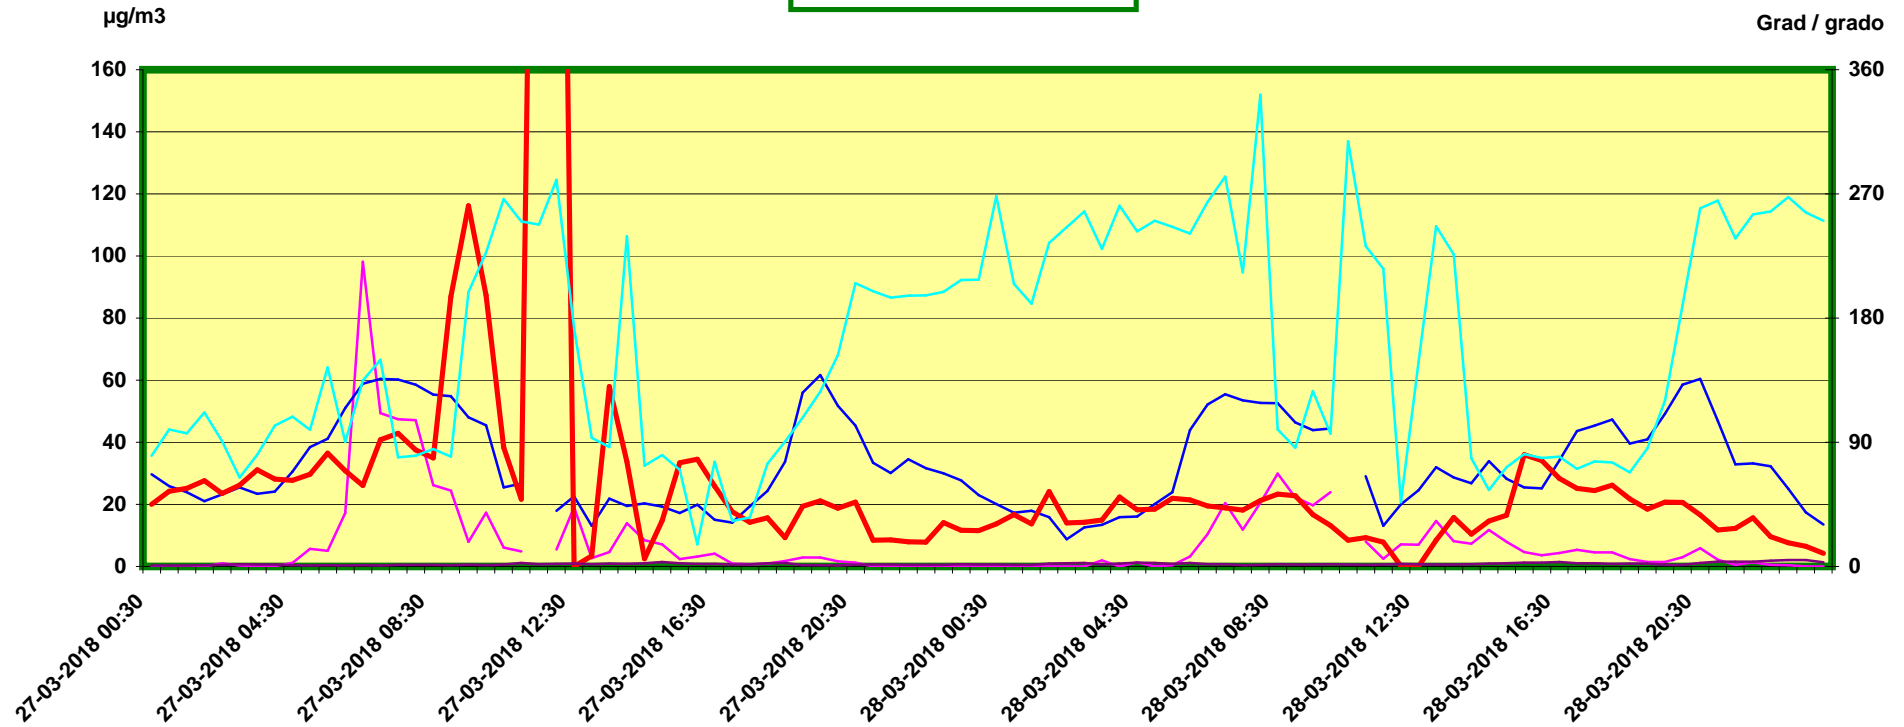

Innsbruck Sillhöfe

Zeitraum / Periodo di tempo: 27-03-2018 00:30 - 28-03-2018 24:00

Unkorrigierte Werte / Valori non corretti

— Stickstoffmonoxid - Monossido di azoto / µg/m³

— Stickstoffdioxid - Biossido di azoto / µg/m³

— Feinstaub PM10 - Polveri sottili (diametro <10µm) / µg/m³

— Windgeschwindigkeit (arithm.) - Velocità del vento / m/s

— Windrichtung (vekt.) - Direzione del vento / Grad