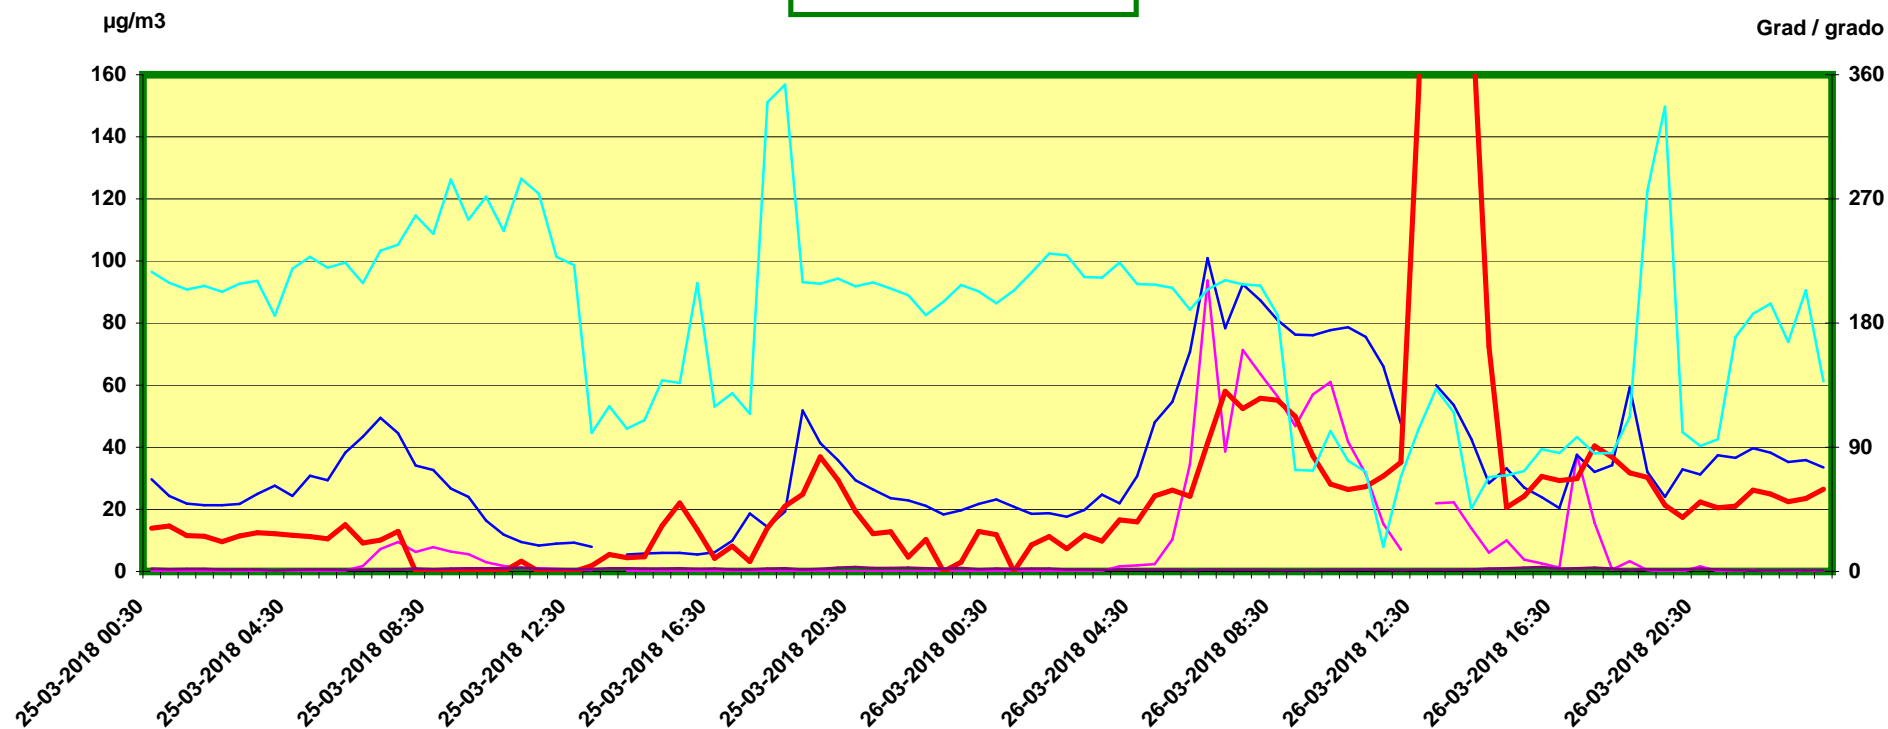

Innsbruck Sillhöfe

Zeitraum / Periodo di tempo: 25-03-2018 00:30 - 26-03-2018 24:00

Unkorrigierte Werte / Valori non corretti