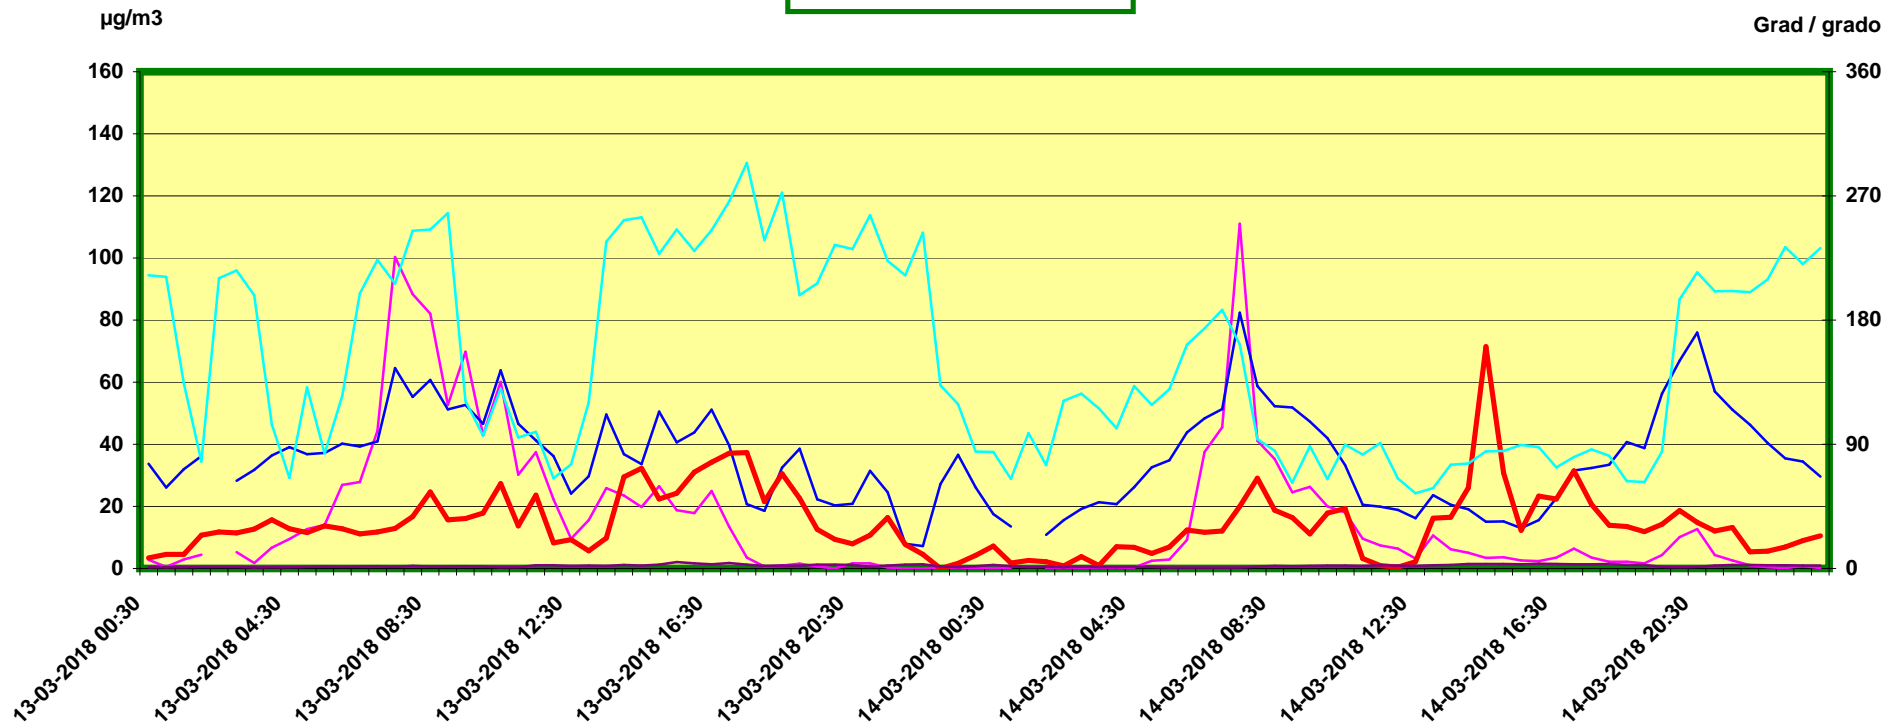

Innsbruck Sillhöfe

Zeitraum / Periodo di tempo: 13-03-2018 00:30 - 14-03-2018 24:00

Unkorrigierte Werte / Valori non corretti

— Stickstoffmonoxid - Monossido di azoto / µg/m³

— Stickstoffdioxid - Biossido di azoto / µg/m³

— Feinstaub PM10 - Polveri sottili (diametro <10µm) / µg/m³

— Windgeschwindigkeit (arithm.) - Velocità del vento / m/s

— Windrichtung (vekt.) - Direzione del vento / Grad