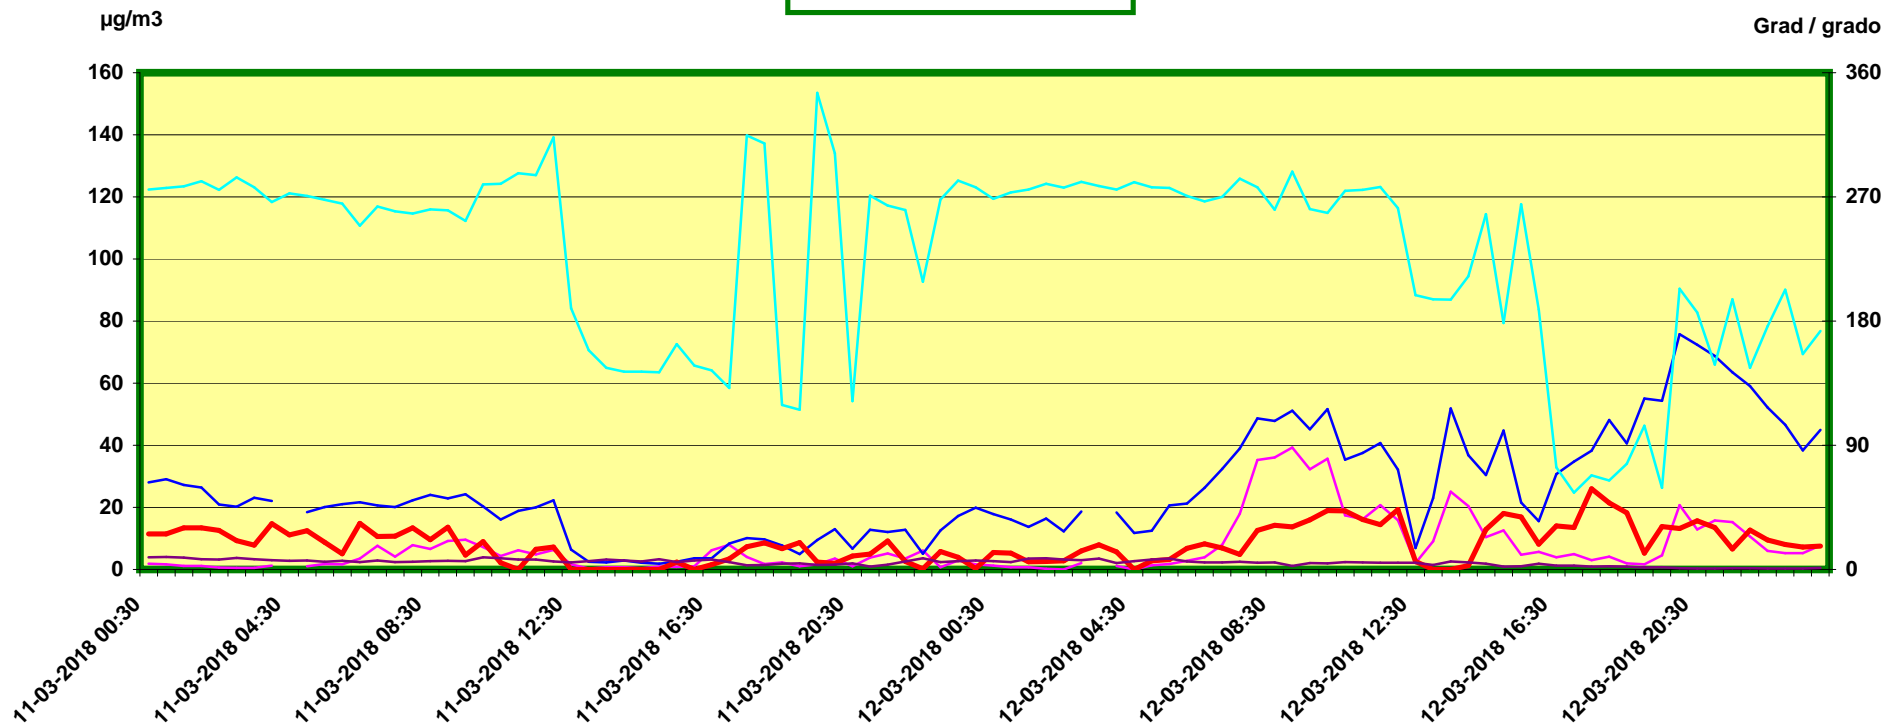

Innsbruck Sillhöfe

Zeitraum / Periodo di tempo: 11-03-2018 00:30 - 12-03-2018 24:00

Unkorrigierte Werte / Valori non corretti