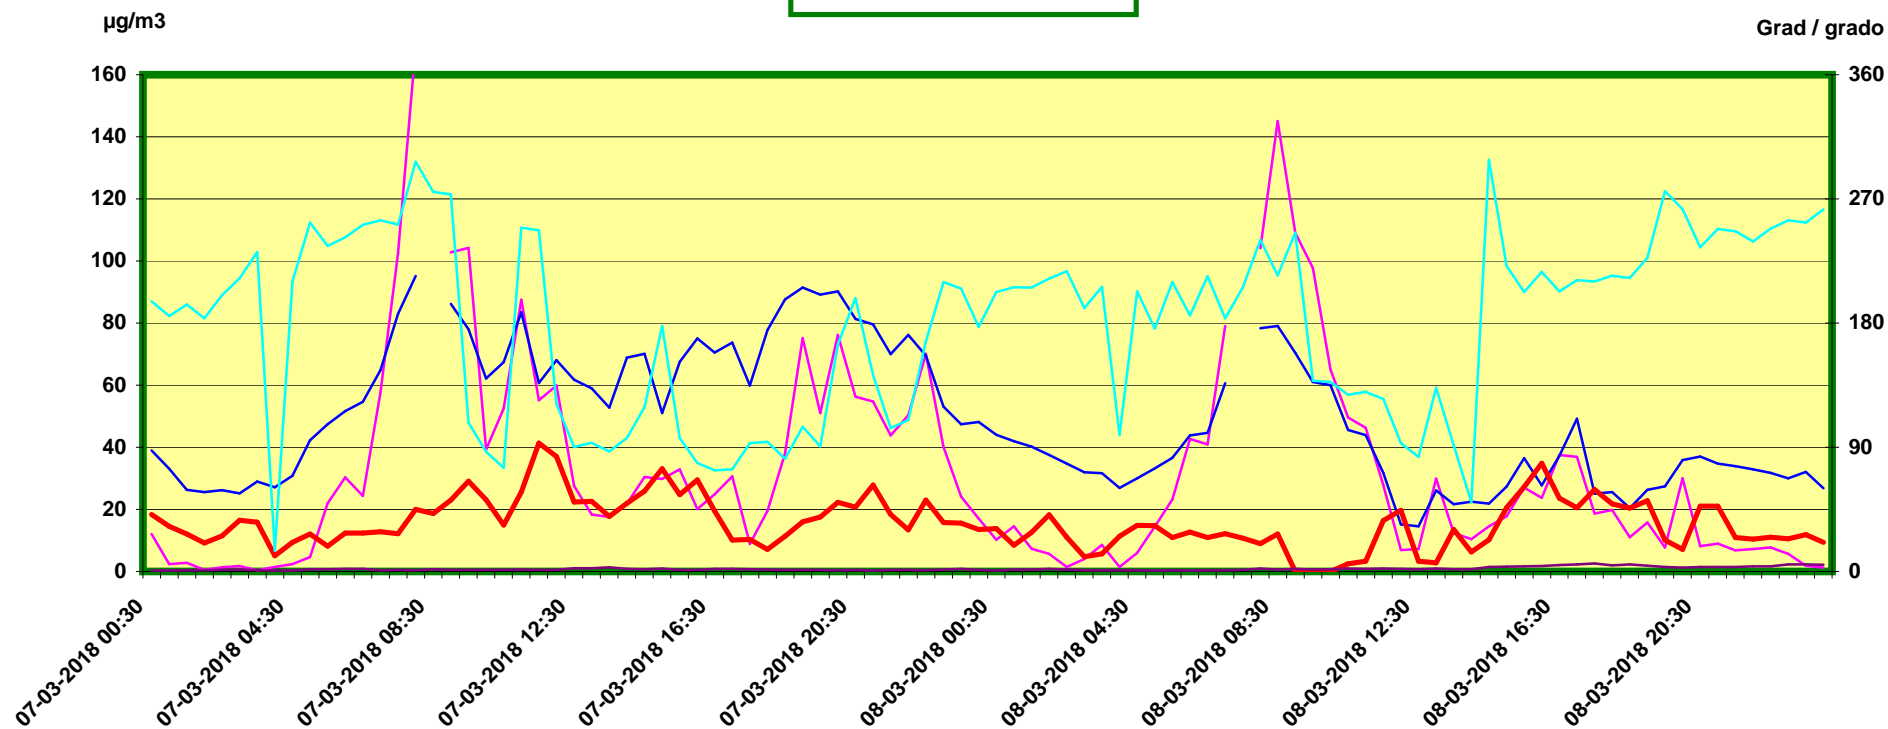

Innsbruck Sillhöfe

Zeitraum / Periodo di tempo: 07-03-2018 00:30 - 08-03-2018 24:00

Unkorrigierte Werte / Valori non corretti